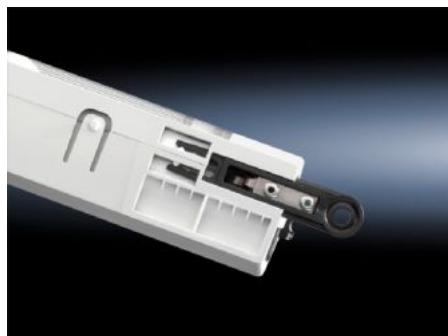

# SZ 4155.010 - Универсальный светильник со встроенным датчиком движения

Светильник с изолированным пластиковым корпусом, датчиком движения и напряжением питания 110 - 240 В АС 50&60 Гц.

## Функции

Арт. №	SZ 4155.010
Описание продукта	Компактная люминисцентная лампа 18 Вт с высокой интенсивностью освещения.
Преимущества	Простой и быстрый монтаж
Материал	Пластик
Комплект поставки	Универсальный светильник Встроенный датчик движения Лампа Кожух лампы Вкл. крепежный материал
Номинальная мощность	18 Вт
Ballast	Полностью электронный пускорегулирующий аппарат
Возможности подключения	Электропитание через разъем Сквозное подключение (создание шлейфов светильников)
Integrated motion sensor	да
Лампа	Компактная люминисцентная лампа, цоколь 2G11
Класс защиты	I (с защитным заземлением)
Выключатель (тип)	Встроенный, Вкл./Выкл./датчик движения

## Функции

Light cover	да
Тип монтажа светильника	На винтах
Номинальное импульсное выдерживаемое напряжение фаза – фаза	2500 В AC
Номинальное напряжение изоляции	250 В AC
Возможности монтажа	Горизонтальный профиль TS на потолочной раме: непосредственно TS, SE вертикальный профиль: с адаптерным уголком TS Профили SE спереди и сзади от потолочной рамы: с адаптерным уголком TS Профили SE сбоку от потолочной рамы: непосредственно AE, CM, TP: с универсальным уголком AE: с шиной для внутреннего монтажа
Размер	Ширина: 345 мм Высота: 95 мм Глубина: 55 мм
Диапазон рабочих температур	-15 °C...45 °C
Диапазон температур хранения	-20 °C...70 °C
Номинальное рабочее напряжение	110 В - 240 В, 1~, 50 Гц/60 Гц
Упаковка	1 шт.
Вес нетто	0,674 kg
Gross weight	0,93 kg
Код ТНВЭД	94054990
ECLASS 8.0	27189241
Описание продукта	SZ универсальный светильник, ШВГ: 343x95x55 мм, 18 Вт, 110-240 В, 50/60 Гц, со встроенным датчиком движения, VDE