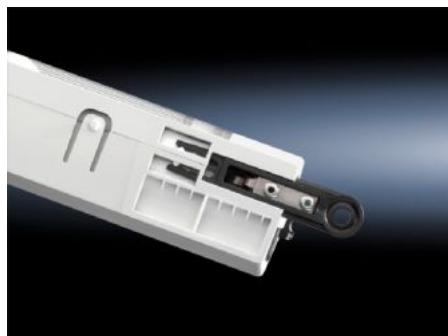

# SZ 4155.110 - Универсальный светильник со встроенным датчиком движения

Светильник с изолированным пластиковым корпусом, датчиком движения и напряжением питания 110 - 240 В АС 50&60 Гц.

## Функции

Арт. №	SZ 4155.110
Описание продукта	Компактная люминисцентная лампа 18 Вт с высокой интенсивностью освещения.
Преимущества	Простой и быстрый монтаж
Материал	Пластик
Комплект поставки	Универсальный светильник Встроенный датчик движения Лампа Кожух лампы Вкл. крепежный материал
Номинальная мощность	18 Вт
Ballast	Полностью электронный пускорегулирующий аппарат
Возможности подключения	Электропитание через разъем Сквозное подключение (создание шлейфов светильников)
Integrated motion sensor	да
Лампа	Компактная люминисцентная лампа, цоколь 2G11
Класс защиты	I (с защитным заземлением)
Выключатель (тип)	Встроенный, Вкл./Выкл./датчик движения