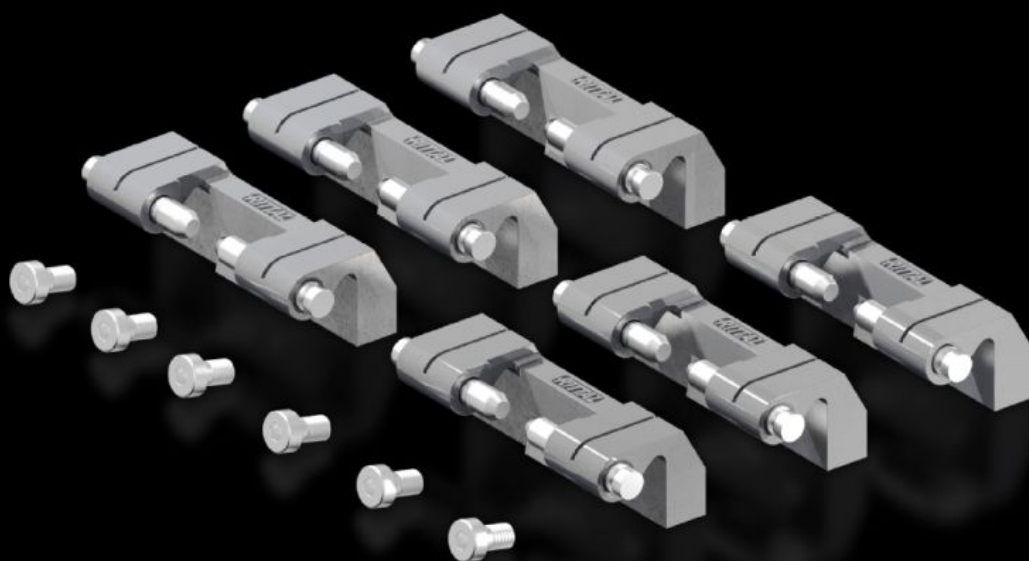

Rittal – The System.

Faster – better – everywhere.

SZ 4190.000

Шарниры 130°

Состояние: 23.05.2026 (Источник: rittal.com/kz-ru)

ENCLOSURES

POWER DISTRIBUTION

CLIMATE CONTROL

IT INFRASTRUCTURE

SOFTWARE & SERVICES

FRIEDHELM LOH GROUP