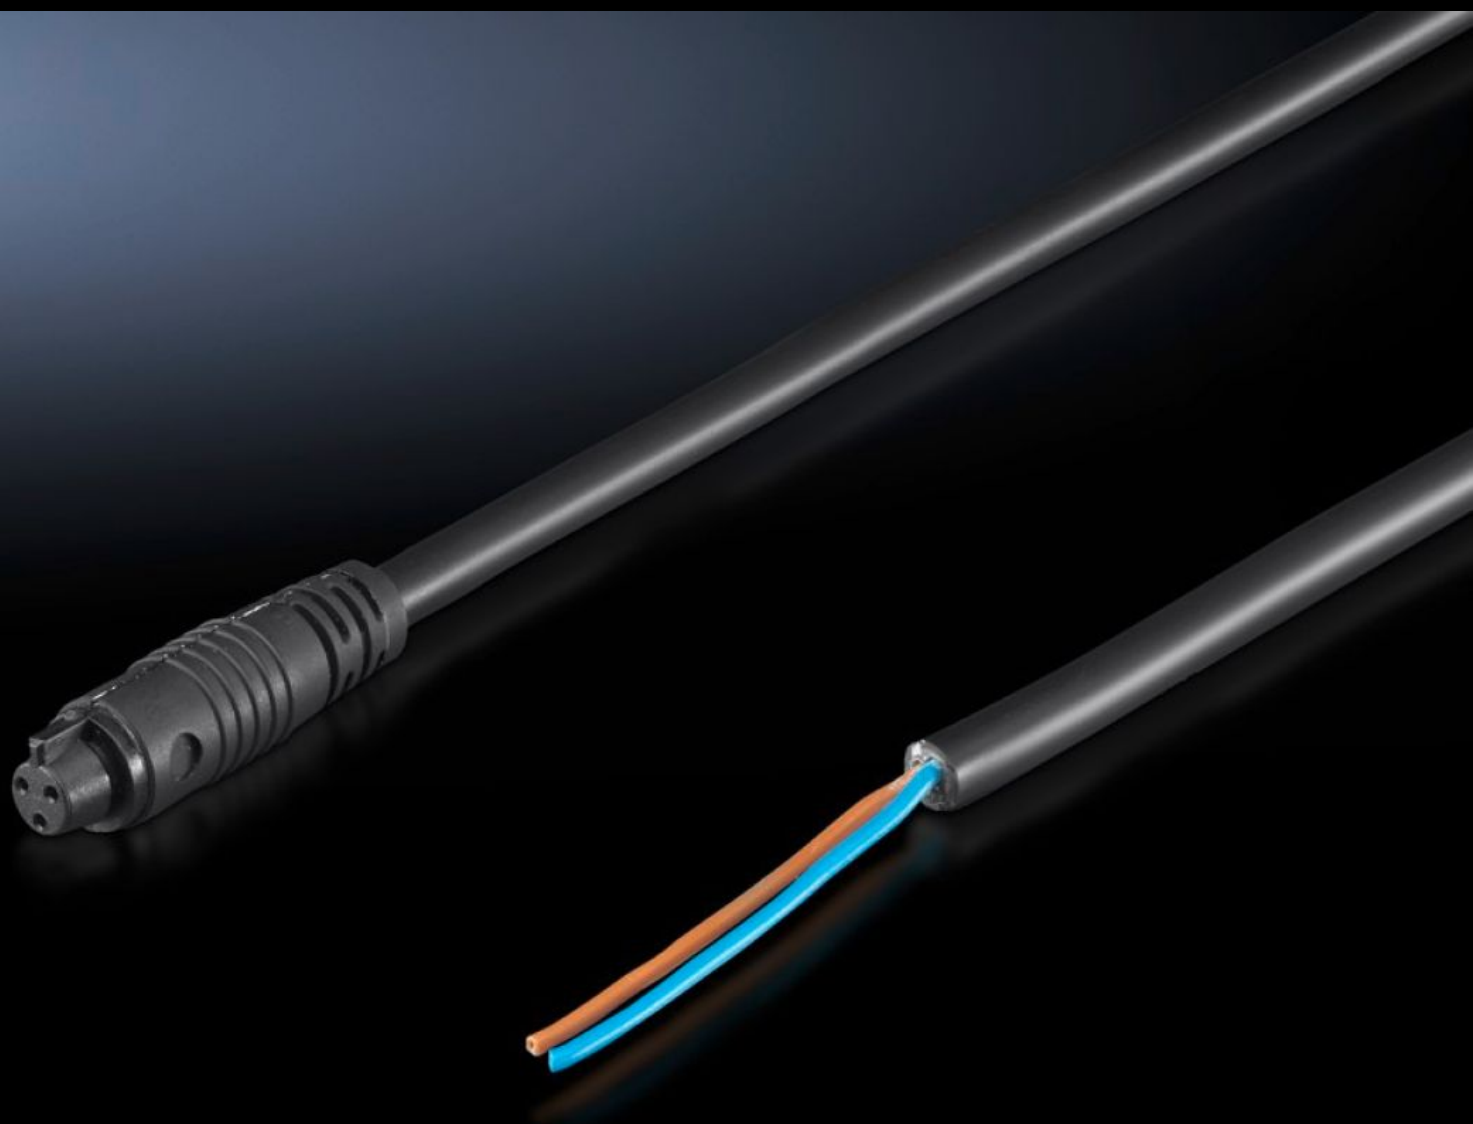

Rittal – The System.

Faster – better – everywhere.

SZ 4315.800

**Комплектующие для
подключения**

Состояние: 26.06.2026 (Источник: rittal.com/kz-ru)

ENCLOSURES

POWER DISTRIBUTION

CLIMATE CONTROL

IT INFRASTRUCTURE

SOFTWARE & SERVICES

FRIEDHELM LOH GROUP