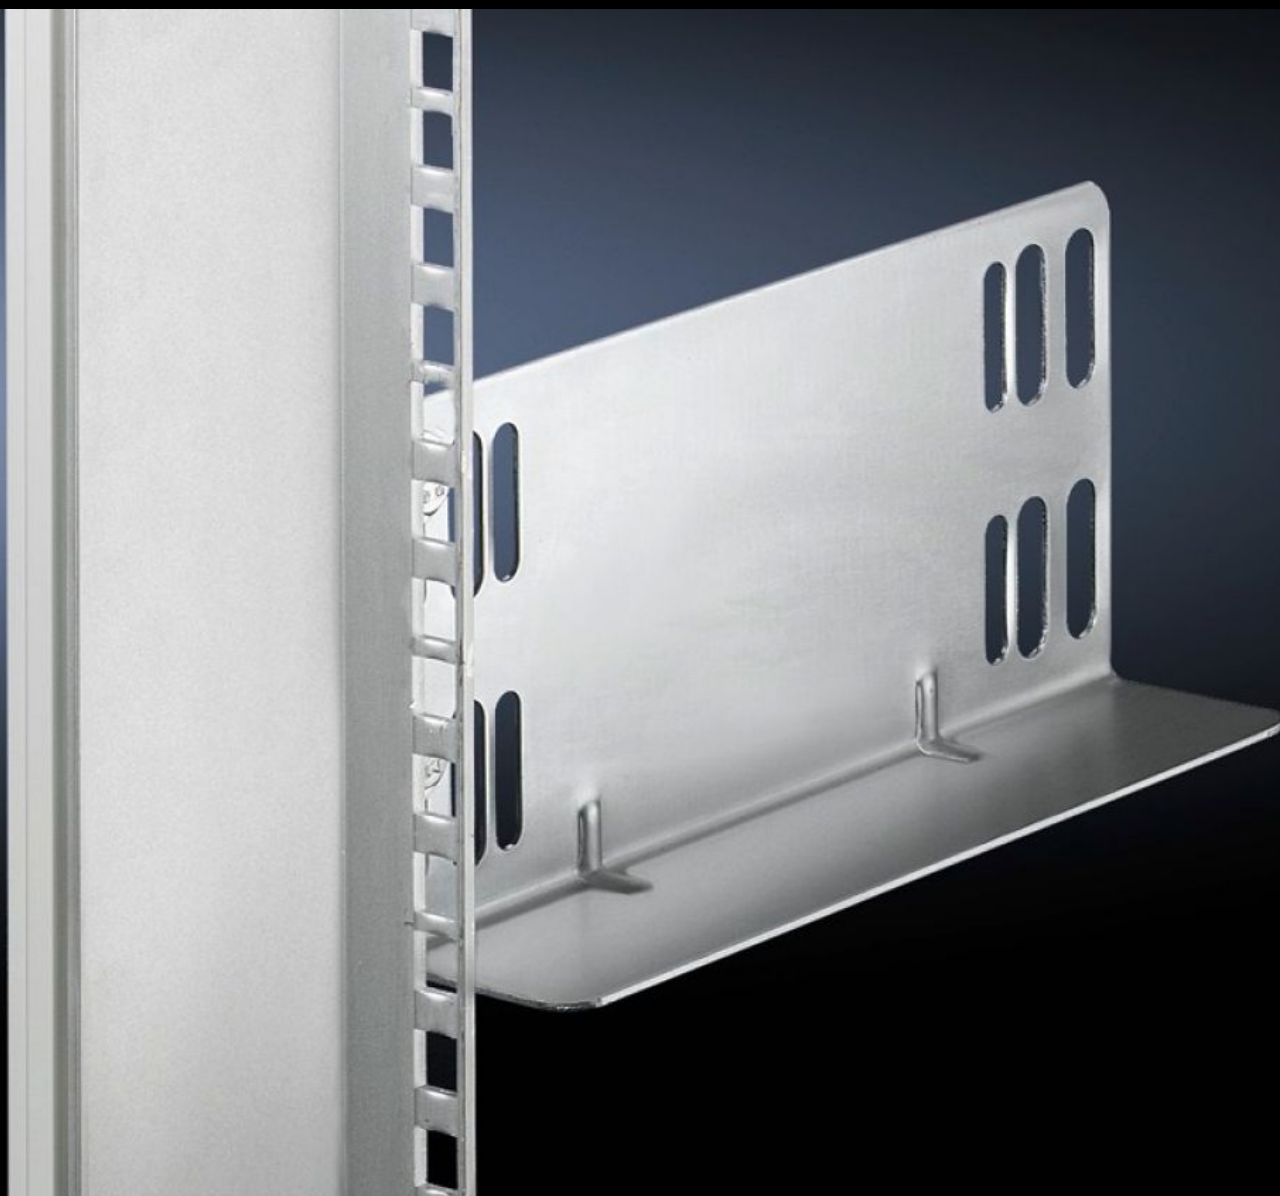

Rittal – The System.

Faster – better – everywhere.

SZ 4531.000

Направляющая шина

Состояние: 23.05.2026 (Источник: rittal.com/kz-ru)

ENCLOSURES

POWER DISTRIBUTION

CLIMATE CONTROL

IT INFRASTRUCTURE

SOFTWARE & SERVICES

FRIEDHELM LOH GROUP

SZ 4531.000 - Направляющая шина для адаптерного профиля TS, одностороннее крепление

С односторонним креплением к адаптерным профилям, 482,6 мм (19").

Функции

Арт. №	SZ 4531.000
Описание продукта	Монтаж на адаптерный профиль, 482,6 мм (19").
Материал	Листовая сталь
Поверхность	Оцинкованная
Комплект поставки	Вкл. крепежный материал
Длина	270 мм
Монтажные размеры	Installation depth for components: 482,6 мм Монтажная ширина для компонентов: 19"
Упаковка	10 шт.
Вес нетто	4,4 kg
Gross weight	4,595 kg
Код ТНВЭД	73269098
ETIM 9	EC002620
ETIM 8	EC002620
ECLASS 8.0	27189261
Описание продукта	SZ направляющие шины для адаптерного профиля TS, одностороннее крепление, L: 270 мм