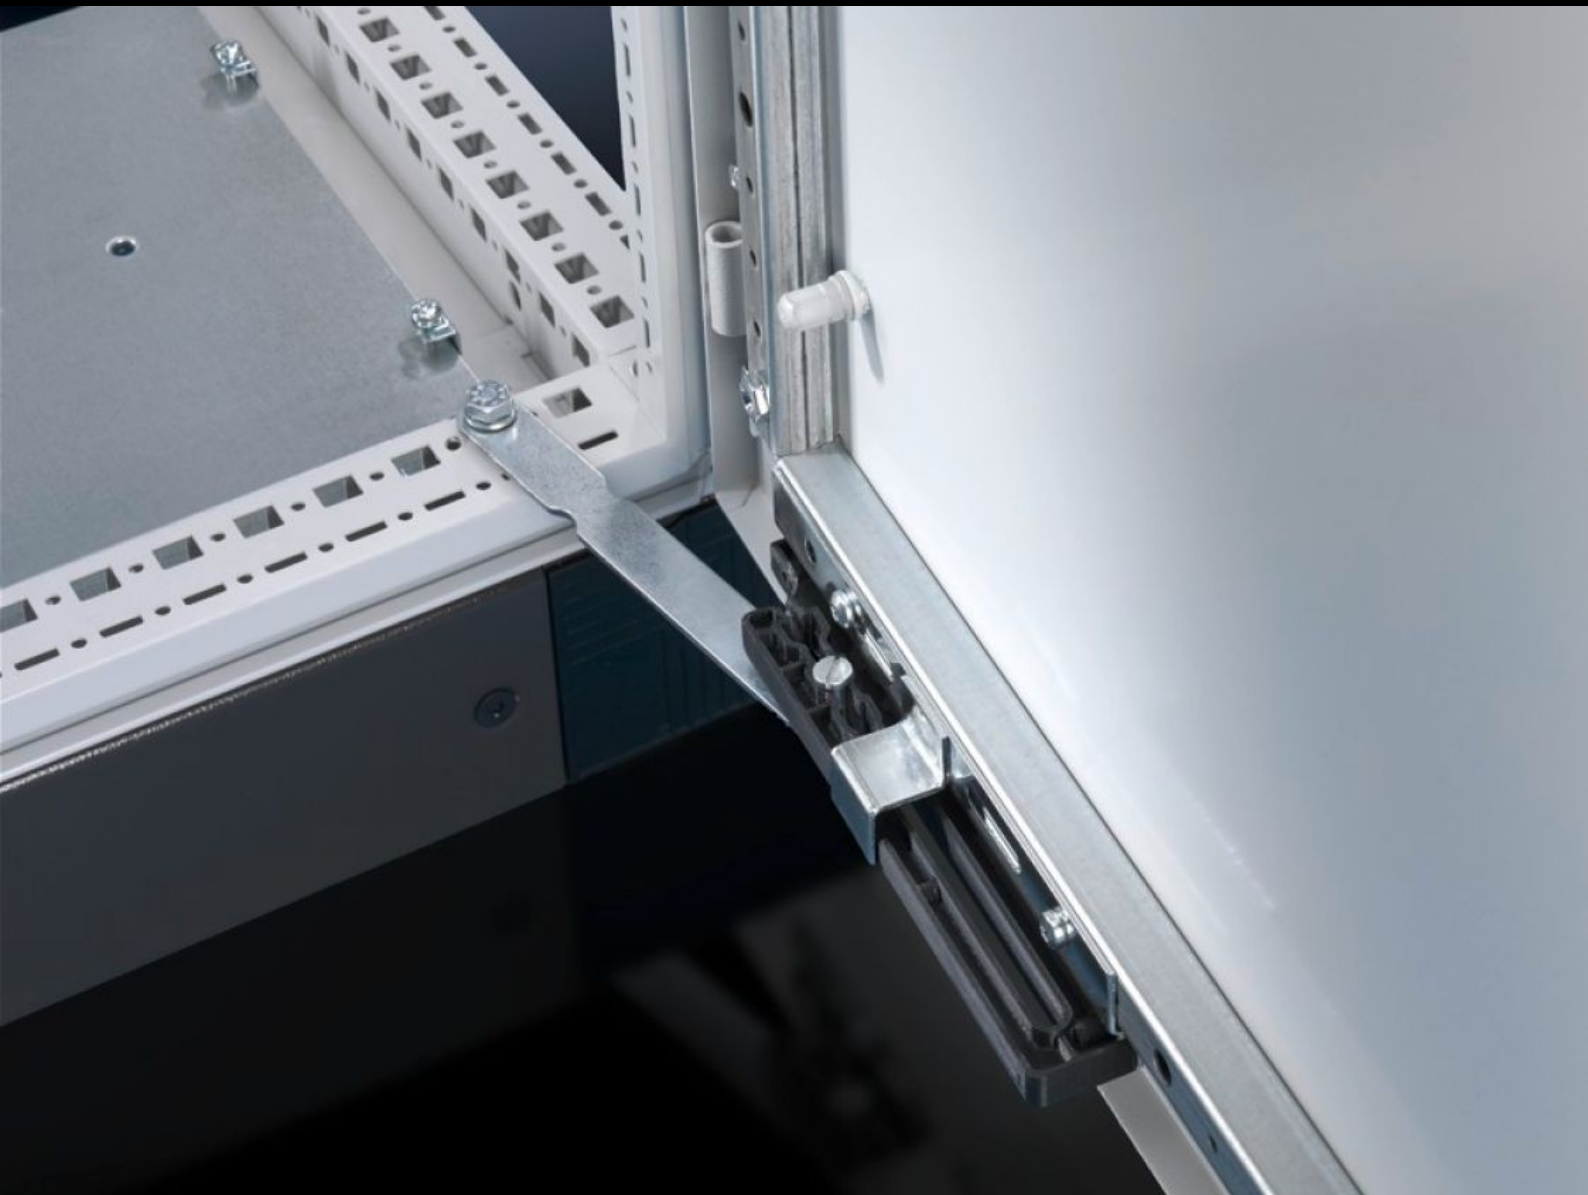

**Rittal – The System.**

Faster – better – everywhere.

**SZ 4583.500**

**Фиксатор двери для путей  
эвакуации**

Состояние: 05.06.2026 (Источник: [rittal.com/kz-ru](http://rittal.com/kz-ru))

ENCLOSURES

POWER DISTRIBUTION

# SZ 4583.500 - Фиксатор двери для путей эвакуации

Стандартные фиксаторы двери могут в случае аварии привести к загромождению путей эвакуации. Новый тип фиксации самостоятельно освобождает дверь при нажатии, позволяя ей поворачиваться в обе стороны. Благодаря шарнирам 180°, в случае опасности, пути эвакуации не загромождаются зафиксированными в открытом положении дверями.

## Функции

Арт. №	SZ 4583.500
Описание продукта	Стандартные фиксаторы двери могут в случае аварии привести к загромождению путей эвакуации. Новый тип фиксации самостоятельно освобождает дверь при нажатии, позволяя ей поворачиваться в обе стороны. С шарнирами 180° гарантируется, что в случае опасности пути эвакуации не будут загромождены открытыми дверями шкафов.
Комплект поставки	Вкл. крепежный материал
Подходит для типа корпуса	TS VX SE PC
Упаковка	1 шт.
Вес нетто	0,36 kg
Gross weight	0,375 kg
Код ТНВЭД	83024900
ETIM 9	EC002626
ETIM 8	EC002626