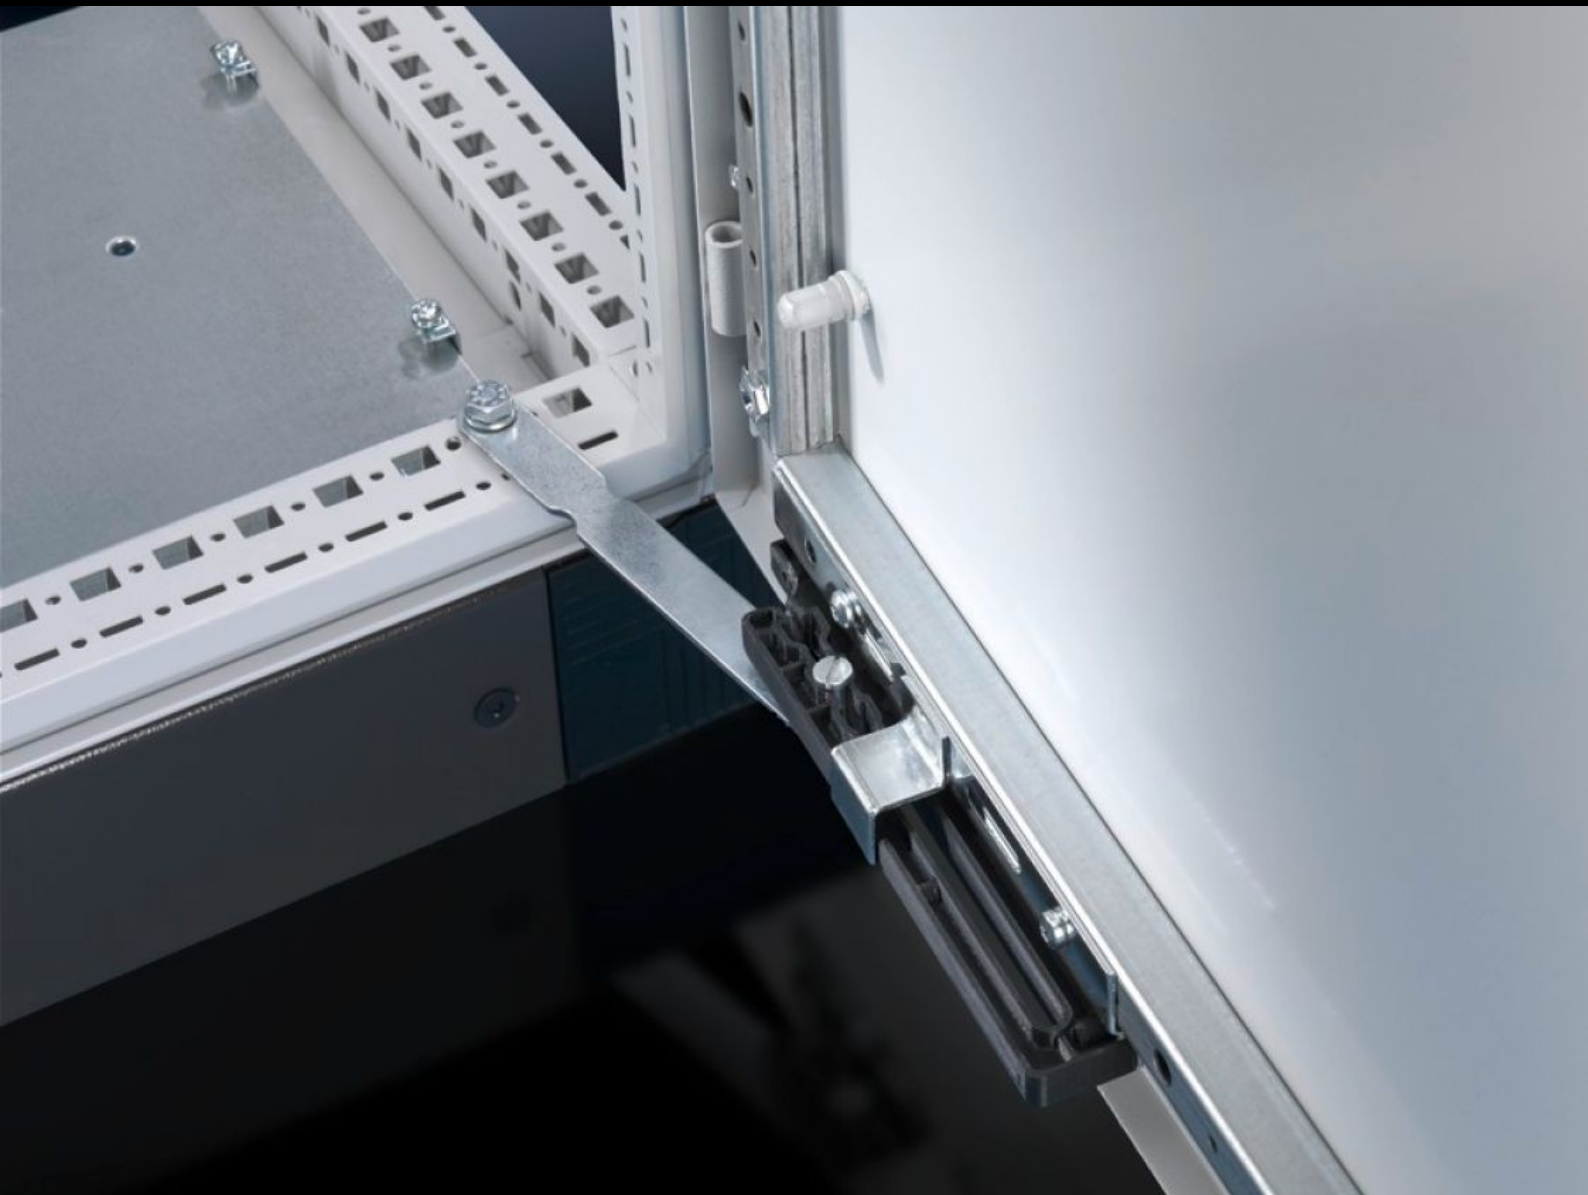

Rittal – The System.

Faster – better – everywhere.

SZ 4583.500

**Фиксатор двери для путей
эвакуации**

Состояние: 20.04.2026 (Источник: rittal.com/kz-ru)

ENCLOSURES

POWER DISTRIBUTION

CLIMATE CONTROL

IT INFRASTRUCTURE

SOFTWARE & SERVICES

FRIEDHELM LOH GROUP

SZ 4583.500 - Фиксатор двери для путей эвакуации

Стандартные фиксаторы двери могут в случае аварии привести к загромождению путей эвакуации. Новый тип фиксации самостоятельно освобождает дверь при нажатии, позволяя ей поворачиваться в обе стороны. Благодаря шарнирам 180°, в случае опасности, пути эвакуации не загромождаются зафиксированными в открытом положении дверями.

Функции

Арт. №	SZ 4583.500
Описание продукта	Стандартные фиксаторы двери могут в случае аварии привести к загромождению путей эвакуации. Новый тип фиксации самостоятельно освобождает дверь при нажатии, позволяя ей поворачиваться в обе стороны. С шарнирами 180° гарантируется, что в случае опасности пути эвакуации не будут загромождены открытыми дверями шкафов.
Комплект поставки	Вкл. крепежный материал
Подходит для типа корпуса	TS VX SE PC
Упаковка	1 шт.
Вес нетто	0,36 kg
Gross weight	0,375 kg
Код ТНВЭД	83024900
ETIM 9	EC002626
ETIM 8	EC002626