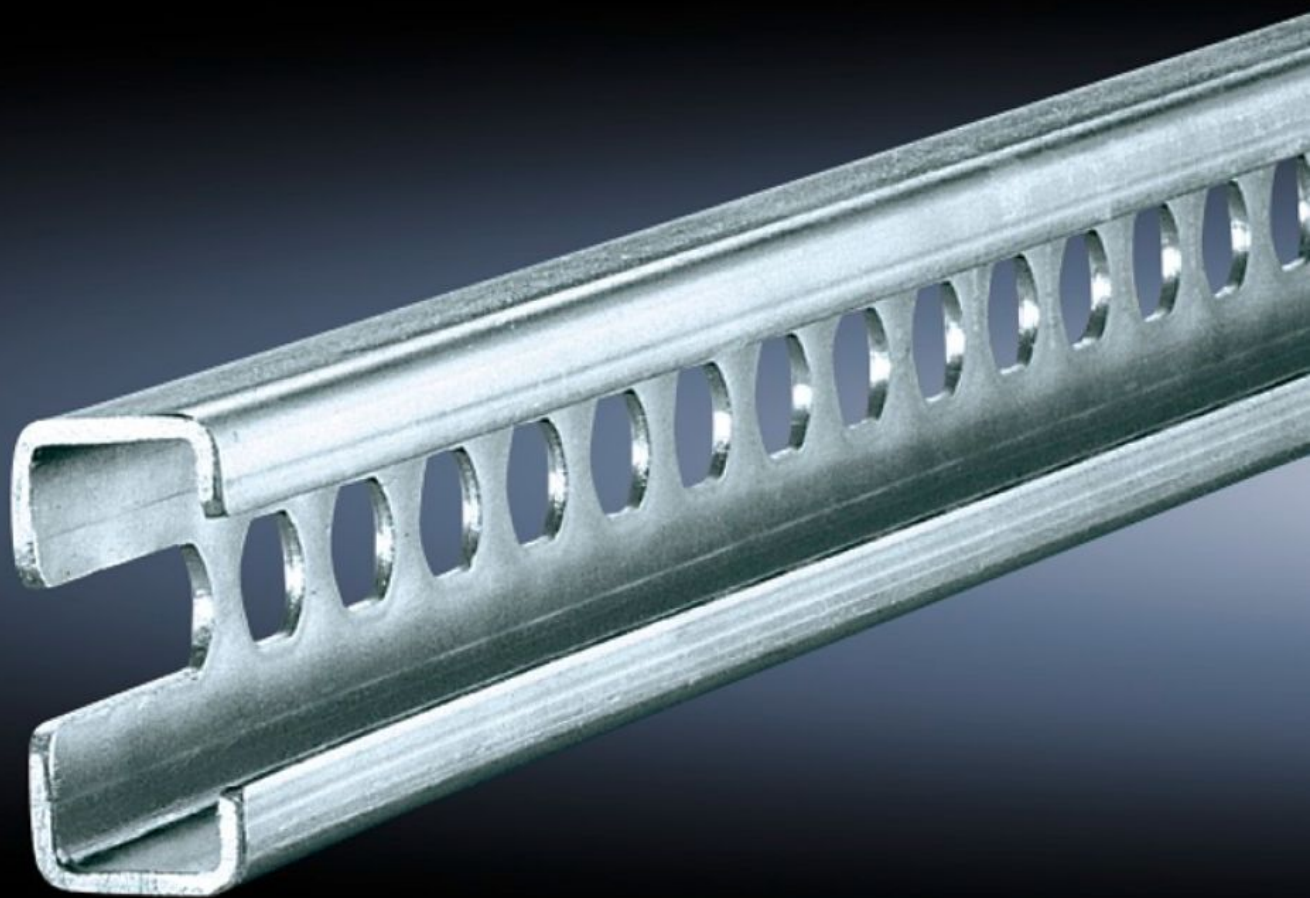

Rittal – The System.

Faster – better – everywhere.

SZ 4944.000

**С-образные профильные шины
30/15**

Состояние: 05.08.2025 (Источник: rittal.com/kz-ru)

ENCLOSURES

POWER DISTRIBUTION

CLIMATE CONTROL

IT INFRASTRUCTURE

SOFTWARE & SERVICES

FRIEDHELM LOH GROUP

SZ 4944.000 - C-образные профильные шины 30/15 согл. EN 60 715 для VX, TS, VX SE

Для прямой установки на горизонтальном профиле шкафа, или установки шины для монтажа в основание для CM, на вертикальном профиле шкафа с помощью дополнительных крепежных элементов.

Функции

Арт. №	SZ 4944.000
Материал	Листовая сталь
Поверхность	Оцинкованная
Длина	555 мм
Возможности монтажа	<p>На внутреннем монтажном уровне на профиле шкафа VX На вертикальном профиле шкафа TS, VX SE с помощью фиксирующейся гайки 8800.808 или адаптерной шины для совместимости с VX On the horizontal VX SE enclosure section in the width, top and bottom у SE дополнительно на горизонтальном профиле по ширине внизу и вверху либо по глубине внизу (без монтажной панели) и вверху с помощью фиксирующейся гайки 8800.808 На горизонтальном профиле шкафа TS In the width or depth of the 3-part AX. Depending on the installation situation, the bar will need to be shortened to the required size.</p>
VX base/plinth installation options	In base/plinth width 600 mm on the base/plinth trim panels, in conjunction with holder/spacer

Функции

AX base/plinth installation options	In base/plinth width 600 mm, in conjunction with metal multi-tooth screws
Подходит для	Тип корпуса: VX TS AX wall-mounted enclosure, 3-part To fit width/depth: 600 мм
Подходит для	Система цоколей AX Система цоколей VX
Упаковка	6 шт.
Вес нетто	2.118
Gross weight	2.4
PCF per pack (cradle-to-gate)	9,1 kg CO2 eq (Cat B)
Note on PCF category	Category B: PCF value (cradle-to-gate) based on the product weight, approximately calculated and self-declared
Код ТНВЭД	73269098
EAN	4028177114593
ETIM 9	EC000386
ETIM 8	EC000386
ECLASS 8.0	27400602