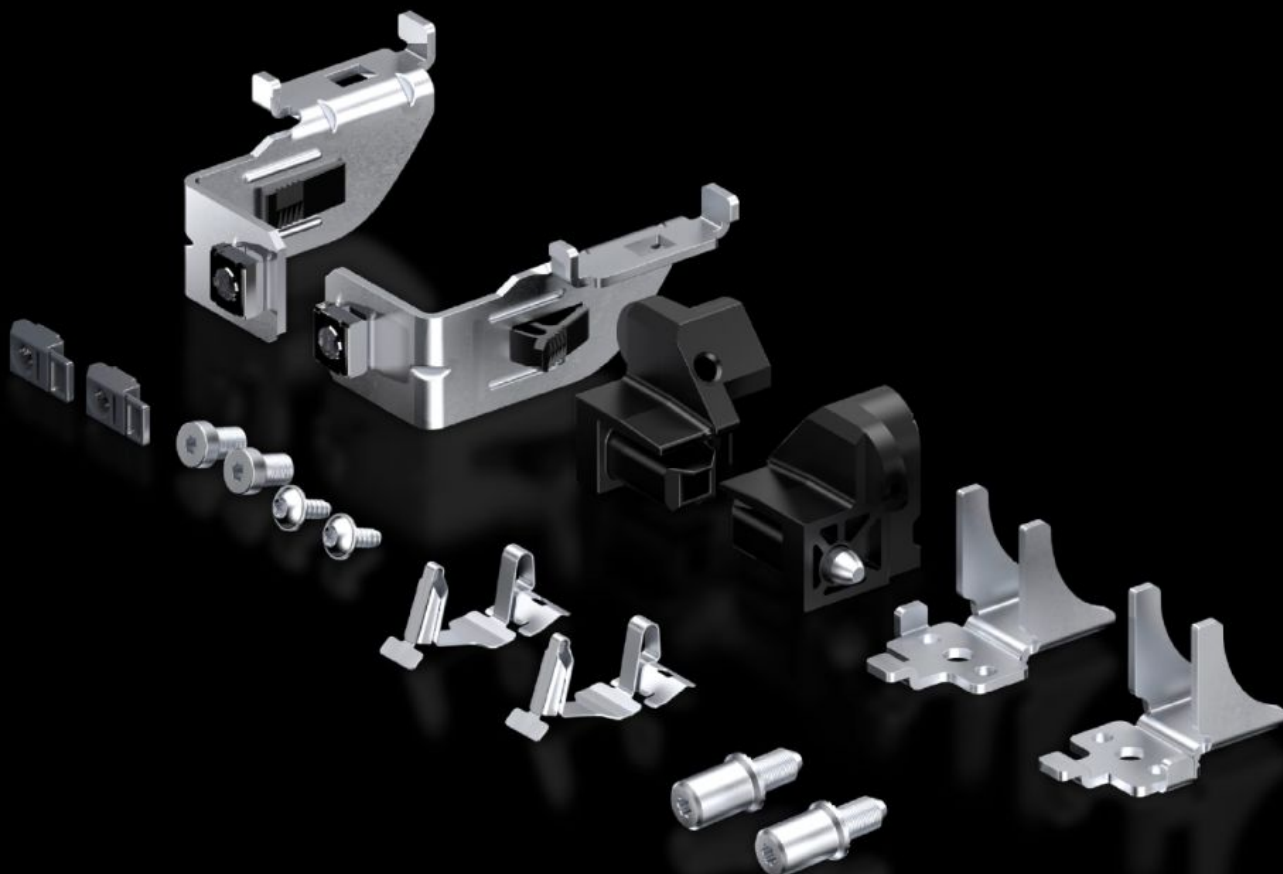

Rittal – The System.

Faster – better – everywhere.

TS 5050.063

Крепление монтажной панели

Состояние: 22.05.2026 (Источник: rittal.com/kz-ru)

ENCLOSURES

POWER DISTRIBUTION

CLIMATE CONTROL

IT INFRASTRUCTURE

SOFTWARE & SERVICES

FRIEDHELM LOH GROUP

TS 5050.063 - Крепление монтажной панели для TS

Функции

Арт. №	TS 5050.063
Упаковка	1 шт.
Вес нетто	0,57 kg
Gross weight	0,58 kg
Код ТНВЭД	83024200
ETIM 9	EC000213
ETIM 8	EC000213
ECLASS 8.0	27409216