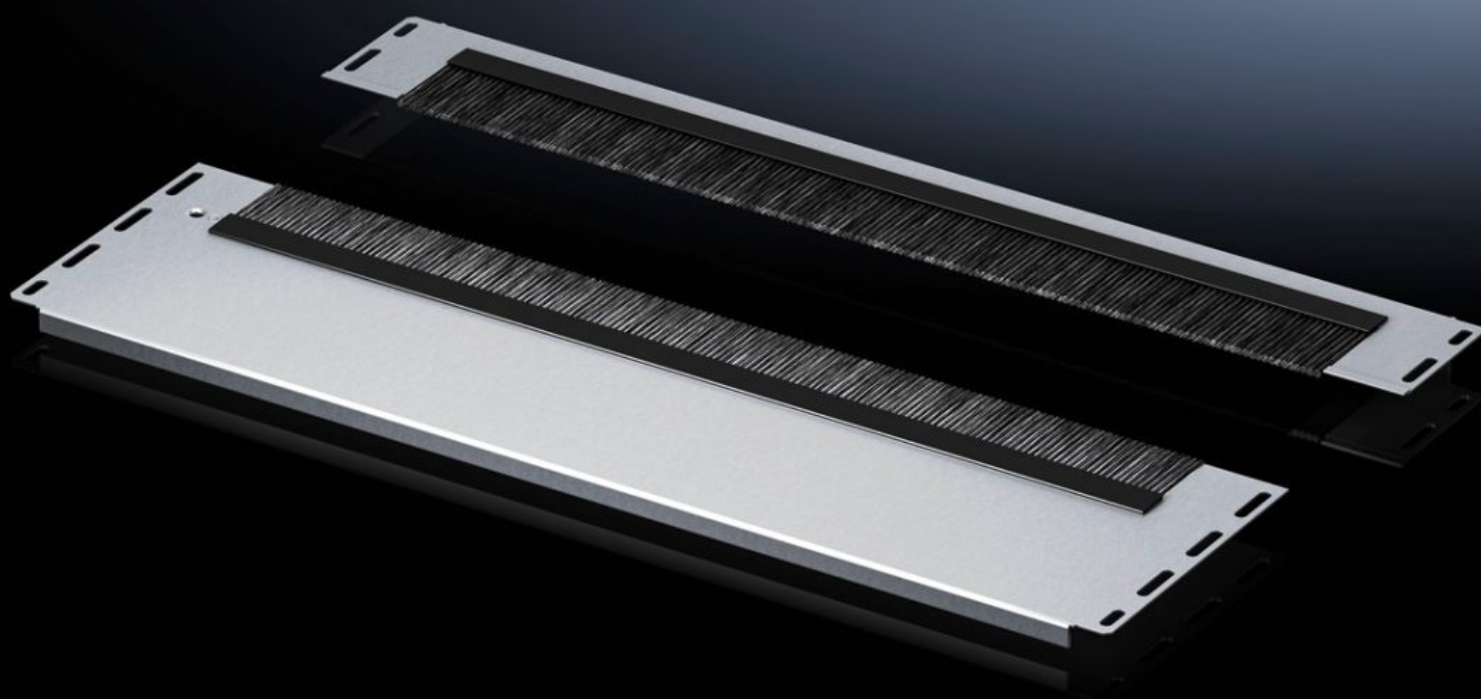

Rittal – The System.

Faster – better – everywhere.

VX 5301.335

**Модуль панели основания,
секционный, со щеточным
буртиком высокой плотности**

Состояние: 23.05.2026 (Источник: rittal.com/kz-ru)

ENCLOSURES

POWER DISTRIBUTION

CLIMATE CONTROL

IT INFRASTRUCTURE

SOFTWARE & SERVICES

FRIEDHELM LOH GROUP

VX 5301.335 - Модуль панели основания, секционный, со щеточным буртиком высокой плотности для VX IT

Для целенаправленного ввода кабеля снизу.

Функции

Арт. №	VX 5301.335
Исполнение	двухсекционный, со щеточным вводом
Описание продукта	Для целенаправленного ввода кабеля снизу. Специальные щеточные буртики со смещенными щетинами обеспечивают при корректном монтаже высокую плотность по отношению к окружающей среде и поддерживают контроль микроклимата. Благодаря двухсекционному исполнению модуль панели основания может быть установлен и при уже проложенных кабелях.
Материал	Модульная панель: Листовая сталь Щеточный буртик: пластик, UL 94-HB, без галогенов двухсекционный, со щеточным вводом
Поверхность	Модульная панель: оцинкованная
Комплект поставки	2 половинки модульных панелей вкл. щеточный буртик, с высокой плотностью Вкл. крепежный материал
Указание по монтажу	Чтобы полностью закрыть основание VX IT, необходима комбинация из нескольких модулей панели основания. Модуль панели основания может использоваться в качестве замены для других модулей с глубиной 237,5 мм
Указание	Модули панели основания со щеточным буртиком не подходят для решений со степенью защиты согл. МЭК 60 529