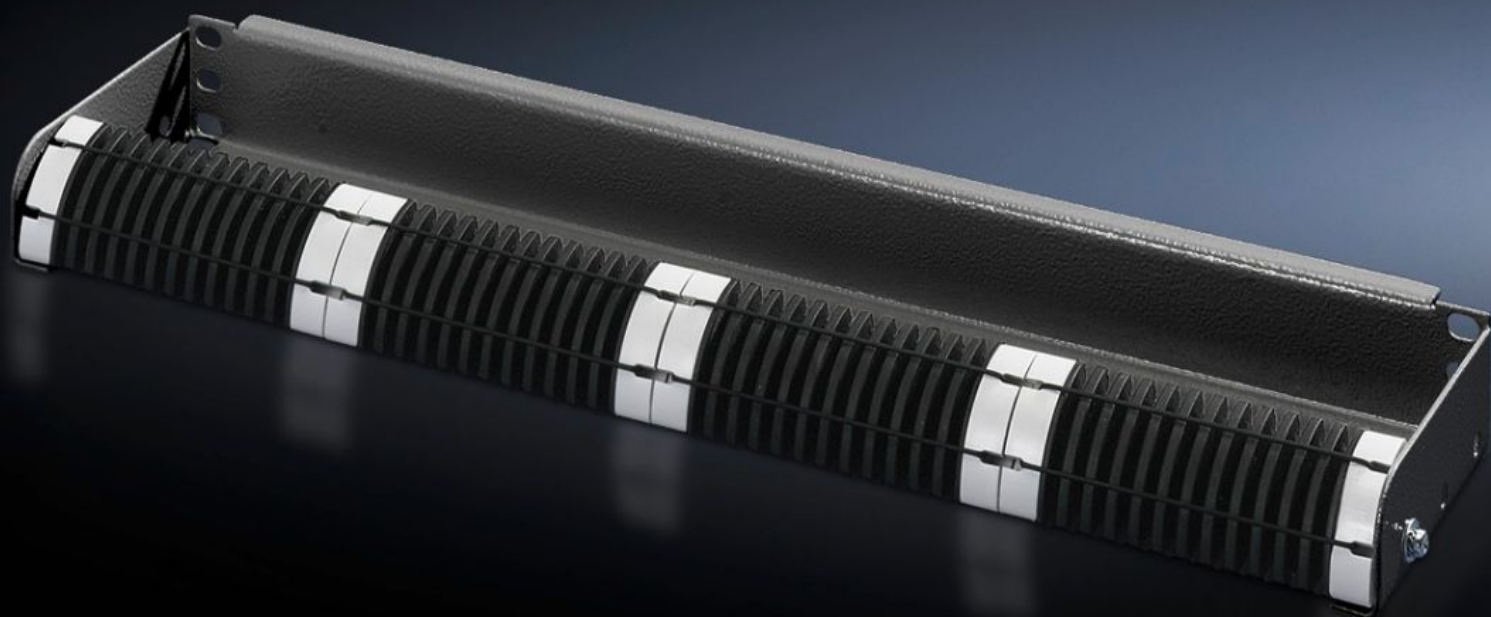

Rittal – The System.

Faster – better – everywhere.

DK 5302.203

**Распределительная панель
ВОЛС, 1 U**

Состояние: 09.07.2026 (Источник: rittal.com/kz-ru)

ENCLOSURES

POWER DISTRIBUTION

CLIMATE CONTROL

IT INFRASTRUCTURE

SOFTWARE & SERVICES

FRIEDHELM LOH GROUP

DK 5302.203 - Распределительная панель ВОЛС, 1 U 482,6 мм (19")

1 HE, интегрированные спереди 4 направляющих скобы для ВОЛС позволяют оптимально распределять макс. 48 кабелей.

Функции

| | |
|-------------------------------|---|
| Арт. № | DK 5302.203 |
| Описание продукта | 4 установленных спереди направляющих скобы ВОЛС обеспечивают оптимальную организацию отдельных волокон (макс. 48 волокон) при соблюдении минимального радиуса изгиба. |
| Материал | Панель: листовая сталь Организаторы: 2 К-пластик |
| Размер | Ширина: 482,6 мм |
| Единиц высоты | 1 U |
| Упаковка | 1 шт. |
| Вес нетто | 0,9 kg |
| Gross weight | 0,913 kg |
| PCF per pack (cradle-to-gate) | 3,5 kg CO2 eq (Cat B) |
| Note on PCF category | Category B: PCF value (cradle-to-gate) based on the product weight, approximately calculated and self-declared |
| Код ТНВЭД | 83024200 |
| ETIM 9 | EC001130 |
| ECLASS 8.0 | 19170113 |
| Описание продукта | Распределительная панель ВОЛС, 1 U, RAL 9005, для прокладки и распределения спереди оптоволоконных и медных кабелей |