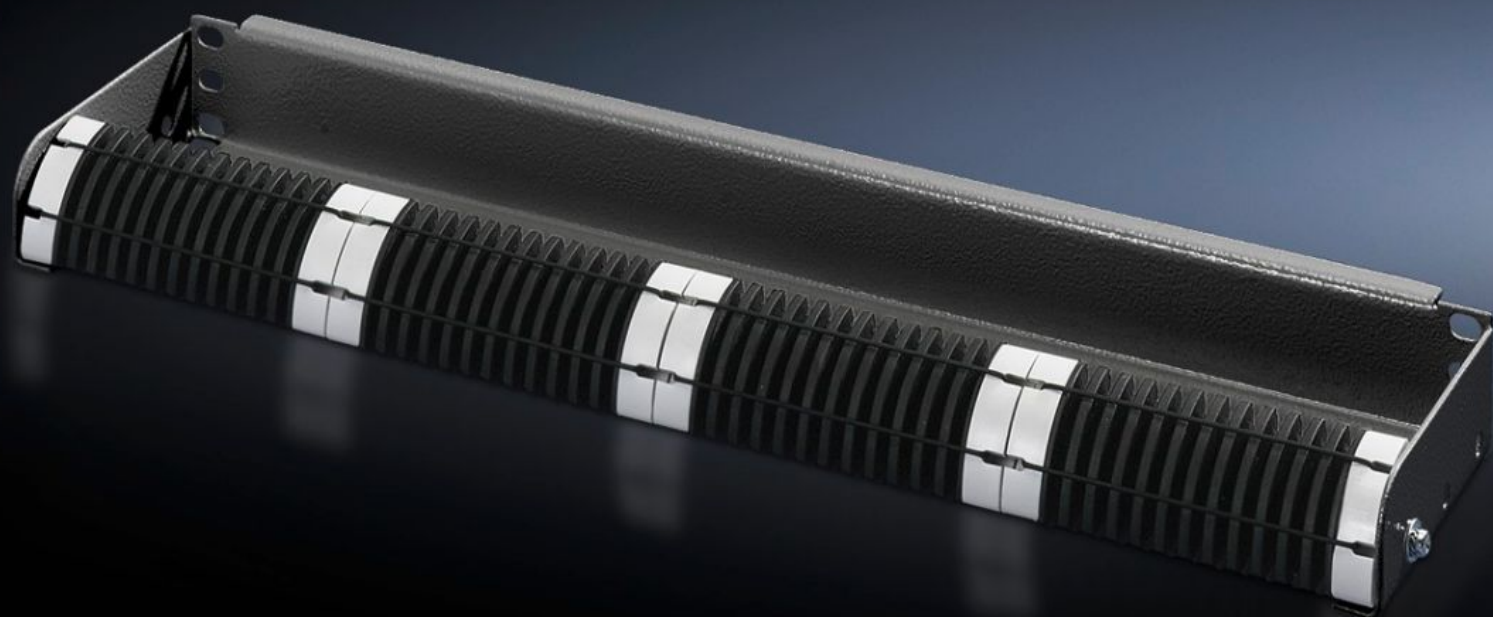

Rittal – The System.

Faster – better – everywhere.

DK 5302.203

**Распределительная панель
ВОЛС, 1 U**

Состояние: 22.05.2026 (Источник: rittal.com/kz-ru)

ENCLOSURES

POWER DISTRIBUTION

CLIMATE CONTROL

IT INFRASTRUCTURE

SOFTWARE & SERVICES

FRIEDHELM LOH GROUP

DK 5302.203 - Распределительная панель ВОЛС, 1 U 482,6 мм (19")

1 HE, интегрированные спереди 4 направляющих скобы для ВОЛС позволяют оптимально распределять макс. 48 кабелей.

Функции

Арт. №	DK 5302.203
Описание продукта	4 установленных спереди направляющих скобы ВОЛС обеспечивают оптимальную организацию отдельных волокон (макс. 48 волокон) при соблюдении минимального радиуса изгиба.
Материал	Панель: листовая сталь Органайзеры: 2 К-пластик
Размер	Ширина: 482,6 мм
Единиц высоты	1 U
Упаковка	1 шт.
Вес нетто	0,9 kg
Gross weight	0,913 kg
PCF per pack (cradle-to-gate)	3,5 kg CO2 eq (Cat B)
Note on PCF category	Category B: PCF value (cradle-to-gate) based on the product weight, approximately calculated and self-declared
Код ТНВЭД	83024200
ETIM 9	EC001130
ECLASS 8.0	19170113
Описание продукта	Распределительная панель ВОЛС, 1 U, RAL 9005, для прокладки и распределения спереди оптоволоконных и медных кабелей