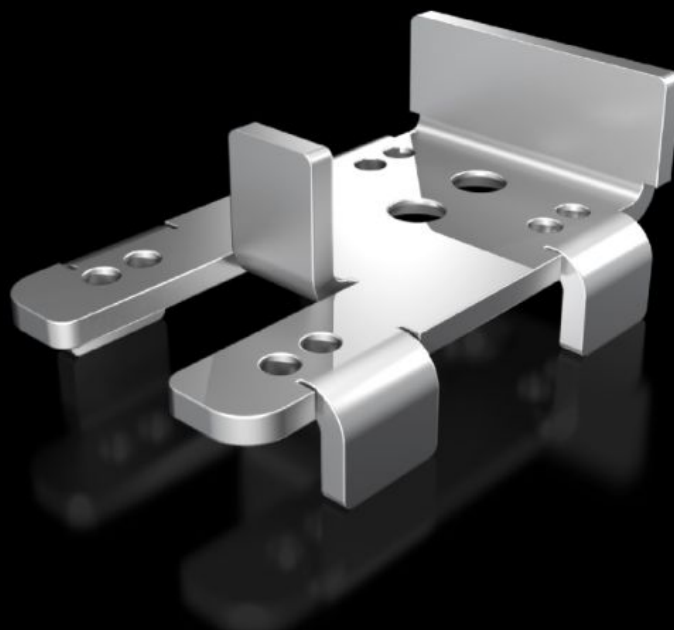

Rittal – The System.

Faster – better – everywhere.

VX 5302.351

Монтажный уголок

Состояние: 02.06.2026 (Источник: rittal.com/kz-ru)

ENCLOSURES

POWER DISTRIBUTION

CLIMATE CONTROL

IT INFRASTRUCTURE

SOFTWARE & SERVICES

FRIEDHELM LOH GROUP