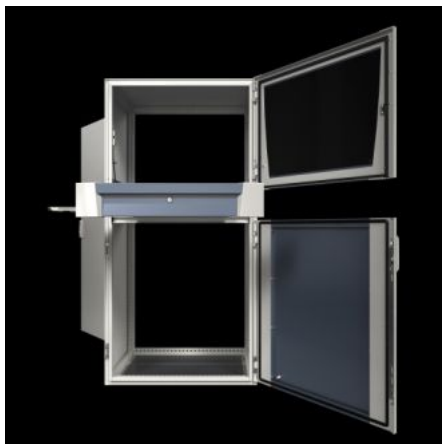

FRIEDHELM LOH GROUP

PC 5366.050 - Система шкафов для ПК

Новинка Надежное размещения всех компонентов ПК: от монитора до системного блока и клавиатуры. С максимальным удобством пользования и современным дизайном. Превосходная защита от влаги и пыли, перепадов температуры и несанкционированного доступа.

Функции

Арт. №	PC 5366.050
Исполнение	с обзорной дверью сверху, поддоном для клавиатуры и приборной полкой
Описание продукта	Надежное размещения всех компонентов ПК: от монитора до системного блока и клавиатуры. Максимальное удобство пользования и современный дизайн. Превосходная защита от влаги и пыли, перепадов температуры и несанкционированного доступа.
Материал	Корпус, дверь, задняя дверь монтажная поверхность, консоли: листовая сталь Ручки, декоративные панели: пластик Панели двери: алюминий Обзорное окно: однослойное безопасное стекло
Поверхность	Корпус и крышка: грунтовка, снаружи порошковое покрытие, структурное
General colour	RAL 7035

Функции

Цвет	Корпус, дверь, декоративные панели, консоли: RAL 7035 Ручка: RAL 7015 Панель для монитора, средняя часть пульта: RAL 7015
Комплект поставки	Корпус, дверь, задняя стенка Панели основания Обзорная дверь, сверху Поддон для клавиатуры Приборная полка
Размер	Ширина: 600 мм Высота: 1.600 мм Глубина: 636 мм
Степень защиты IP согл. МЭК 60 529	IP 55
Степень защиты NEMA	NEMA 12
Type rating согл. UL 50E	Type 1 Type 12
Макс. размеры клавиатуры (ШхВхГ)	480 x 70 x 260 мм
Основной материал	Листовая сталь
Упаковка	1 шт.
Вес нетто	93,5 kg
Gross weight	95,8 kg
PCF per pack (cradle-to-gate)	386,3 kg CO2 eq (Cat B)
Note on PCF category	Category B: PCF value (cradle-to-gate) based on the product weight, approximately calculated and self-declared
Код ТНВЭД	94032080
ETIM 9	EC002502
ECLASS 8.0	27180501
Описание продукта	PC шкаф для ПК, ШВГ: 600x1600x636 мм, листовая сталь, с обзорной дверью сверху, поддоном для клавиатуры, приборной полкой