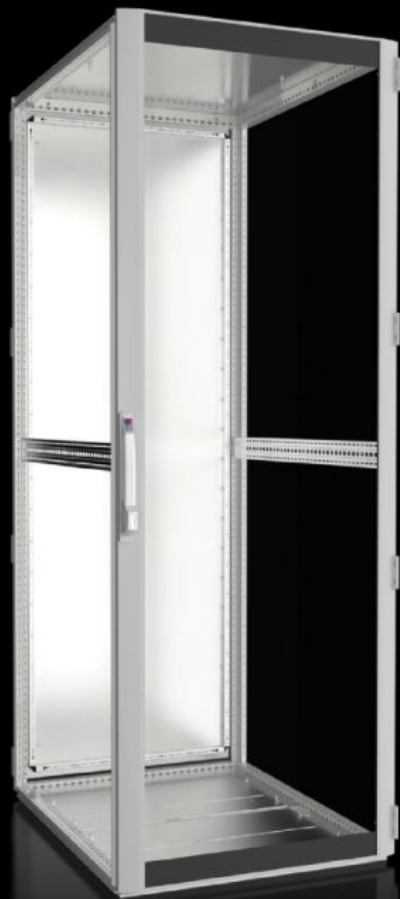

Rittal – The System.

Faster – better – everywhere.

DK 5514.790

Сетевые шкафы/шкафы для серверов TS IT

Состояние: 21.06.2026 (Источник: rittal.com/kz-ru)

ENCLOSURES

POWER DISTRIBUTION

CLIMATE CONTROL

IT INFRASTRUCTURE

SOFTWARE & SERVICES

FRIEDHELM LOH GROUP