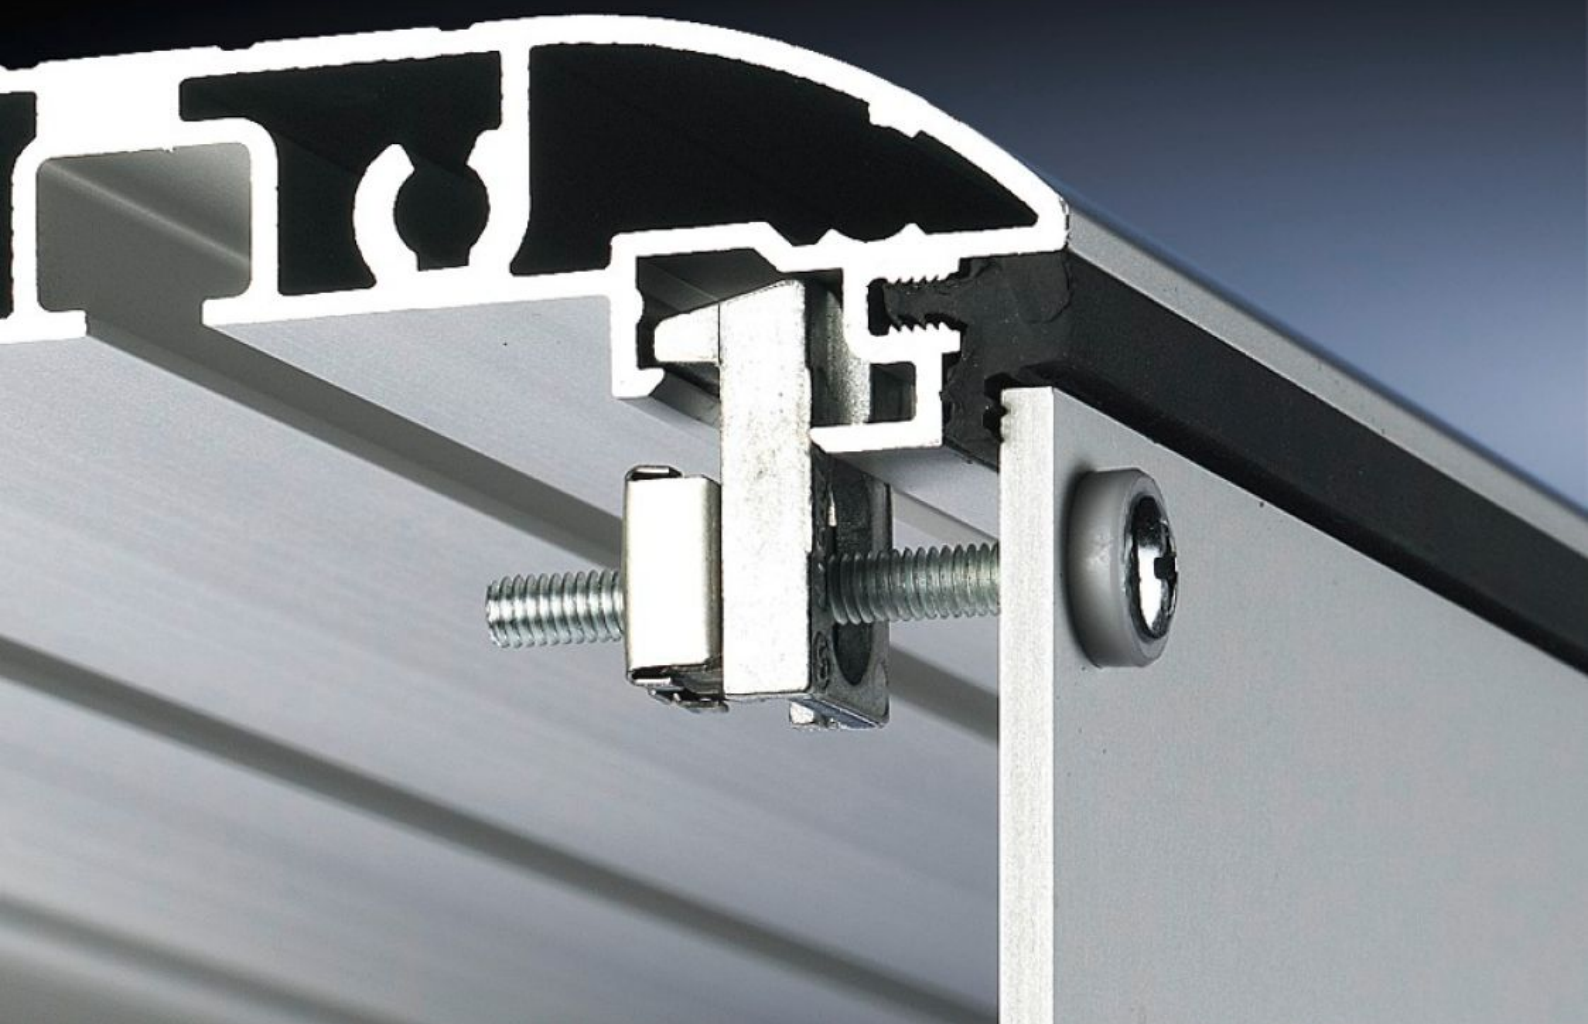

Rittal – The System.

Faster – better – everywhere.

CP 6058.000

Крепежный комплект

Состояние: 10.07.2026 (Источник: rittal.com/kz-ru)

ENCLOSURES

POWER DISTRIBUTION

CLIMATE CONTROL

IT INFRASTRUCTURE

SOFTWARE & SERVICES

FRIEDHELM LOH GROUP