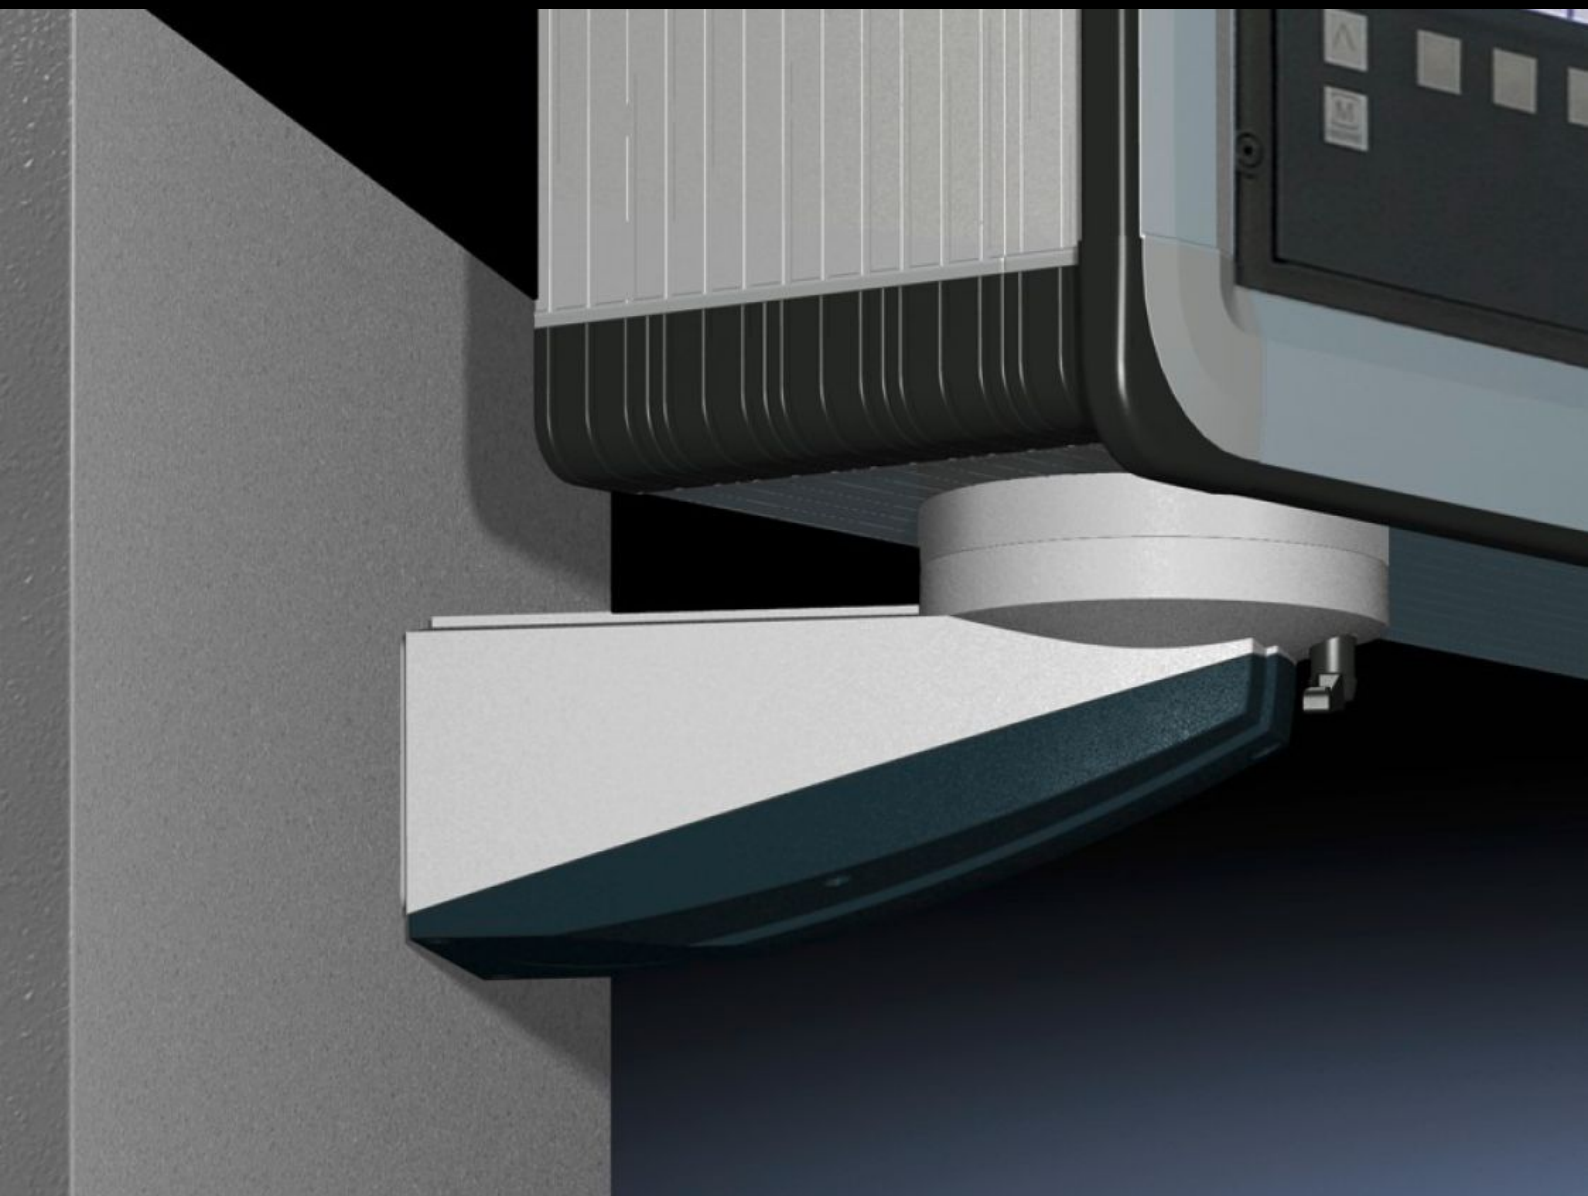

Rittal – The System.

Faster – better – everywhere.

CP 6206.850

Поворотный шарнир

Состояние: 22.05.2026 (Источник: rittal.com/kz-ru)

ENCLOSURES

POWER DISTRIBUTION

CLIMATE CONTROL

IT INFRASTRUCTURE

SOFTWARE & SERVICES

FRIEDHELM LOH GROUP