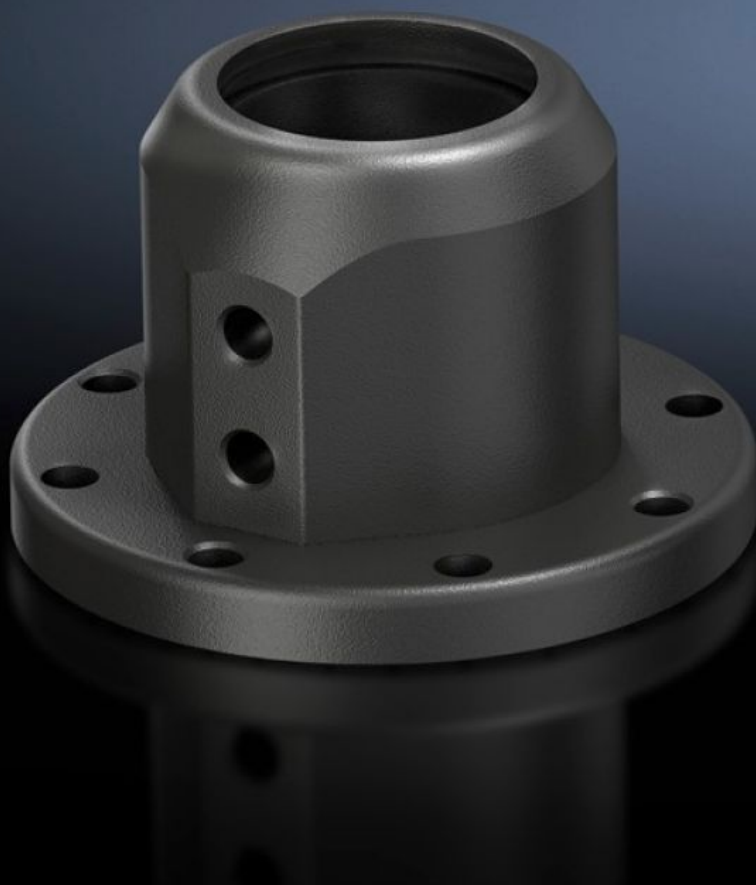

Rittal – The System.

Faster – better – everywhere.

CP 6501.110

**Настенное/напольное крепление
CP 40, сталь**

Состояние: 28.06.2026 (Источник: rittal.com/kz-ru)

ENCLOSURES

POWER DISTRIBUTION

CLIMATE CONTROL

IT INFRASTRUCTURE

SOFTWARE & SERVICES

FRIEDHELM LOH GROUP

CP 6501.110 - Настенное/напольное крепление CP 40, сталь

For rigid attachment of the support arm system to vertical or horizontal surfaces.

Функции

Арт. №	CP 6501.110
Материал	Литой алюминий
Поверхность	Структурное покрытие
Цвет	RAL 7024
Rifid y/n	да
Упаковка	1 шт.
Вес нетто	0,56 kg
Gross weight	0,68 kg
Код ТНВЭД	83024900
ETIM 9	EC000882
ECLASS 8.0	27400556
Описание продукта	CP настенное/напольное крепление CP 40, для подсоединения несущего рычага 90 x 71 мм, сталь