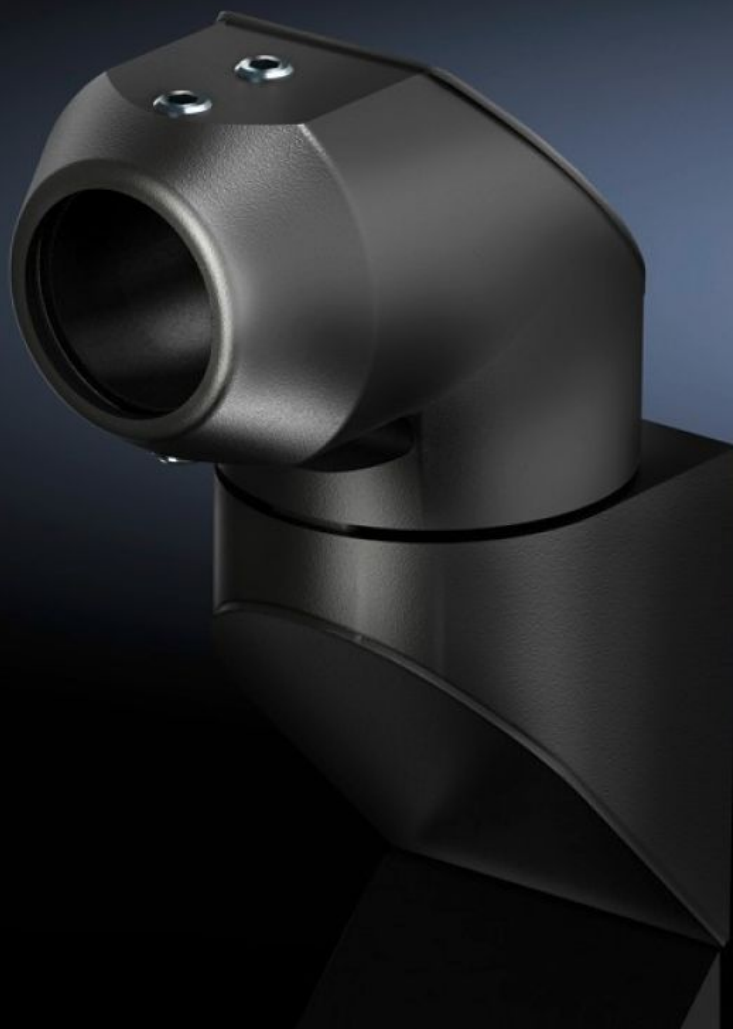

Rittal – The System.

Faster – better – everywhere.

CP 6501.150

**Надстроечный шарнир CP 40,
сталь**

Состояние: 28.06.2026 (Источник: rittal.com/kz-ru)

ENCLOSURES

POWER DISTRIBUTION

CLIMATE CONTROL

IT INFRASTRUCTURE

SOFTWARE & SERVICES

FRIEDHELM LOH GROUP

CP 6501.150 - Надстроечный шарнир CP 40, сталь

For swivel mounting of the support arm on vertical surfaces.

Функции

Арт. №	CP 6501.150
Материал	Литой алюминий
Поверхность	Структурное покрытие
Цвет	RAL 7024
Поворотный/наклоняемый	да
Rotation angle/swivel area	ок. 330°, предполагается, что верхний шарнир может вращаться свободно
Упаковка	1 шт.
Вес нетто	2,119 kg
Gross weight	2,128 kg
Код ТНВЭД	76169990
ETIM 9	EC000882
ECLASS 8.0	27400556
Описание продукта	CP настенный шарнир CP 40, сталь