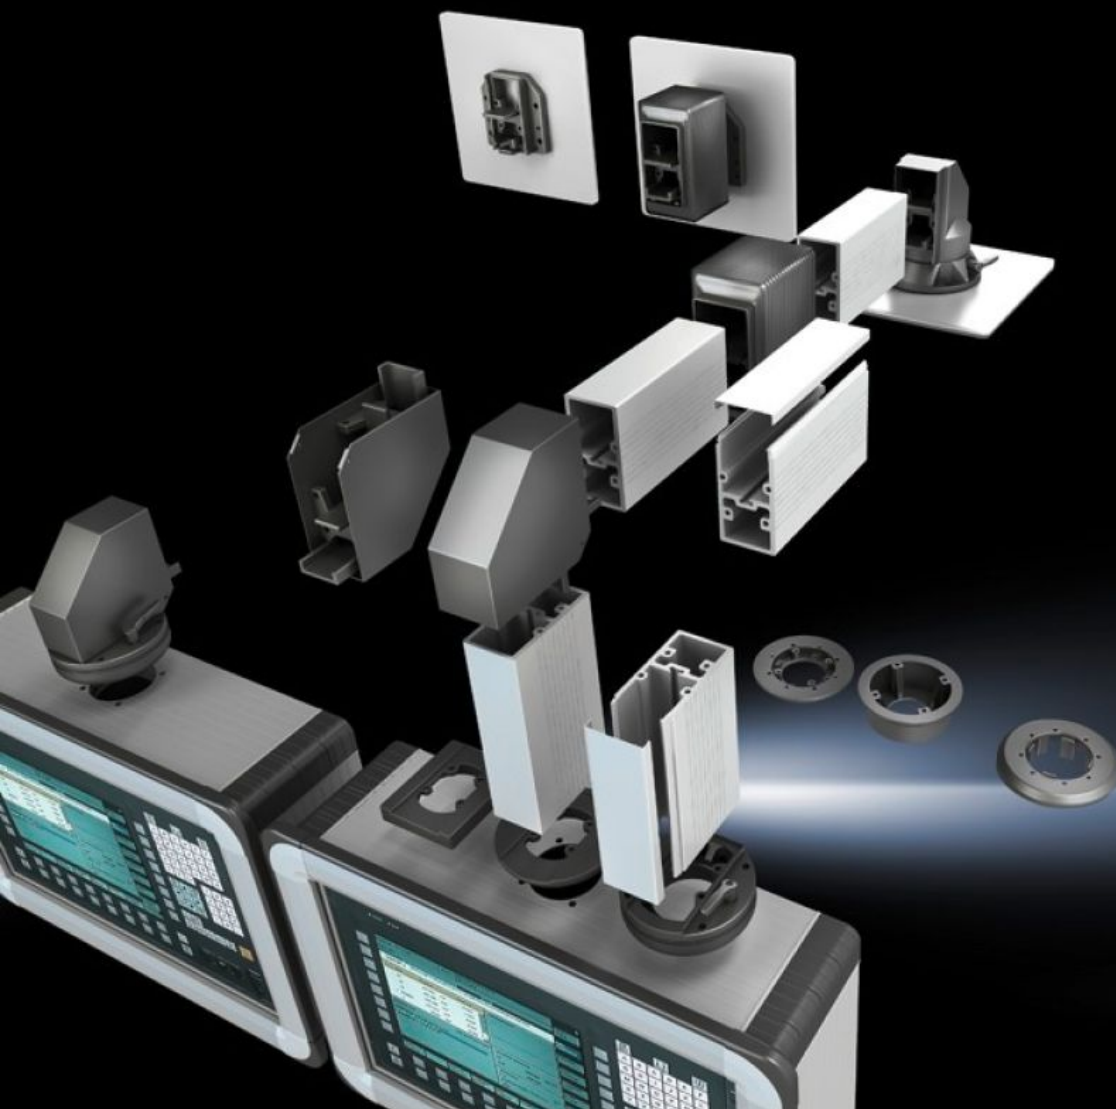

Rittal – The System.

Faster – better – everywhere.

CP 6521.010

Настенные части CP-L

Состояние: 13.06.2026 (Источник: rittal.com/kz-ru)

ENCLOSURES

POWER DISTRIBUTION

CLIMATE CONTROL

IT INFRASTRUCTURE

SOFTWARE & SERVICES

FRIEDHELM LOH GROUP

CP 6521.010 - Настенные части CP-L

Настенные части для системы несущих рычагов CP-L

Функции

Арт. №	CP 6521.010
Исполнение	Настенный шарнир CP-L
Цвет	RAL 7024
Поворотный/наклоняемый	да
Упаковка	1 шт.
Вес нетто	3 kg
Gross weight	3,241 kg
Код ТНВЭД	83024900
ECLASS 8.0	27400556