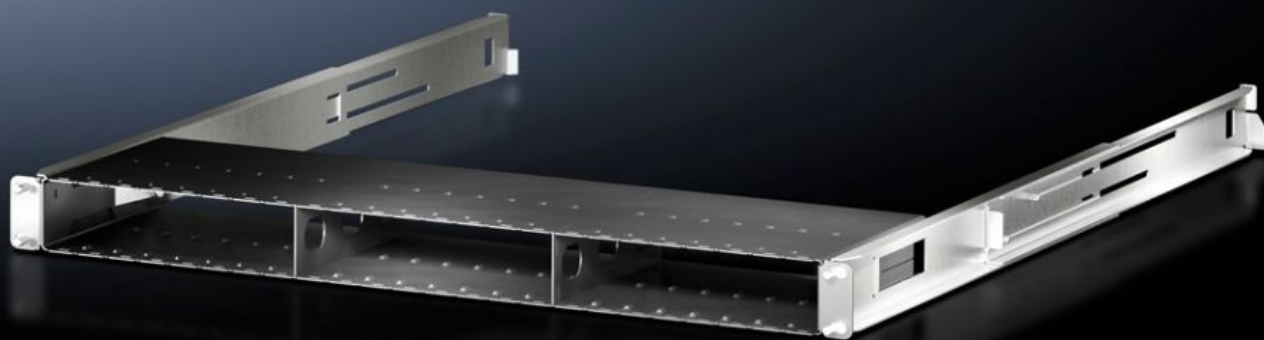

Rittal – The System.

Faster – better – everywhere.

DK 7044.010

Монтажная рама

Состояние: 25.12.2025 (Источник: rittal.com/kz-ru)

ENCLOSURES

POWER DISTRIBUTION

CLIMATE CONTROL

IT INFRASTRUCTURE

SOFTWARE & SERVICES

FRIEDHELM LOH GROUP

DK 7044.010 - Монтажная рама для сетевого кабельного органайзера

Прочная монтажная рама 1 U для 24 кассет с кабелями. Для индивидуальной конфигурации сетевого кабельного органайзера.

Функции

Арт. №	DK 7044.010
Исполнение	Конфигурируемый артикул, опции выбираются
Описание продукта	Прочная монтажная рама 1 U для 24 кассет с кабелями. Для индивидуальной конфигурации сетевого кабельного органайзера.
Преимущества	Меньше хаоса с кабелем – отсюда меньше влияние на циркуляцию воздуха в области сетевых коммутаторов Всегда правильная длина: запас длины кабеля – будь то CAT 6 или ВОЛС – просто оттягиваются назад с помощью пружинного балансира Доступ спереди – идеально для установки в стойки глубиной от 800 мм
Области применения	Используется во всех сетевых стойках с глубиной от 800 мм Крепление на передней и задней 19" плоскости
Материал	Монтажная рама: листовая сталь
Цвет	Монтажная рама: RAL 9005
Комплект поставки	Прочная монтажная рама 1 U из листовой стали для 24 кассет кабеля Монтажный комплект Вкл. крепежный материал
Number cassettes max	24
Number cassettes preassembled	0
Размер	Ширина: 450 мм Высота: 44 мм Глубина: 600 мм