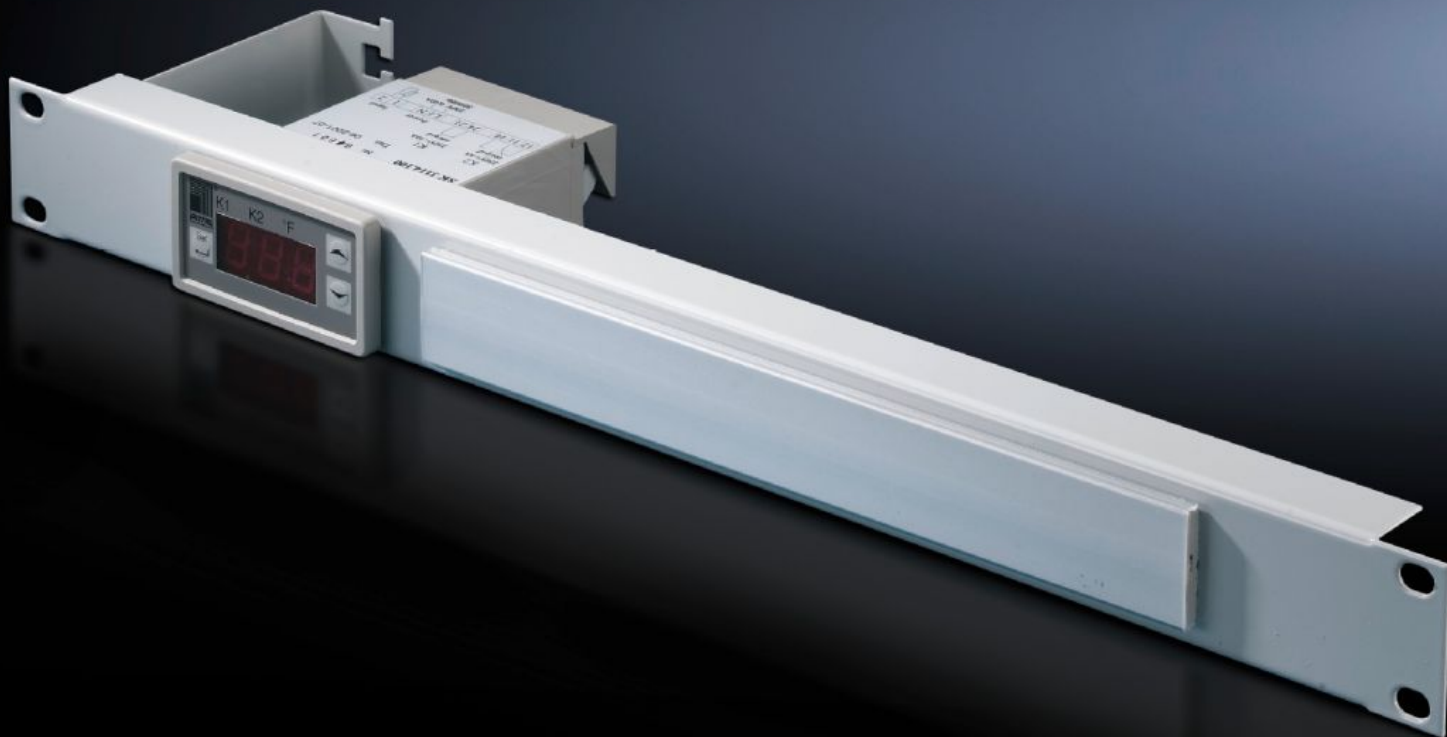

**Rittal – The System.**

Faster – better – everywhere.

**SK 7109.035**

**Цифровой индикатор и регулятор  
внутренней температуры шкафа**

Состояние: 20.06.2026 (Источник: [rittal.com/kz-ru](http://rittal.com/kz-ru))

# SK 7109.035 - Цифровой индикатор и регулятор внутренней температуры шкафа встроен в патч- панель 1 U

## Функции

Арт. №	SK 7109.035
Описание продукта	Вкл. фиксатор для кабеля подключения и крепление для ленты с маркировкой.
Технические характеристики	Трехсимвольный 7-сегментный индикатор Переключение °C/°F С датчиком NTC с длиной провода 1800 мм Два релейных выхода в виде перекидного и нормально разомкнутого контактов (макс. нагрузка контакта 230 В, 6 А) Гистерезис срабатывания выбирается произвольно
Цвет	RAL 7035
Упаковка	1 шт.
Диапазон установок	5 °C...55 °C
Номинальное рабочее напряжение	100 В - 230 В, 1~, 50 Гц/60 Гц 24 В - 60 В (DC)
Вес нетто	0,72 kg
Gross weight	0,86 kg
Код ТНВЭД	94039910
ETIM 9	EC004587
ETIM 8	EC004587
ECLASS 8.0	27210707
Описание продукта	DK патч-панель, с цифровым индикатором и регулятором внутренней температуры шкафа, 1 U, 482,6 мм (19"), монтажная глубина: 100 мм, RAL 7036