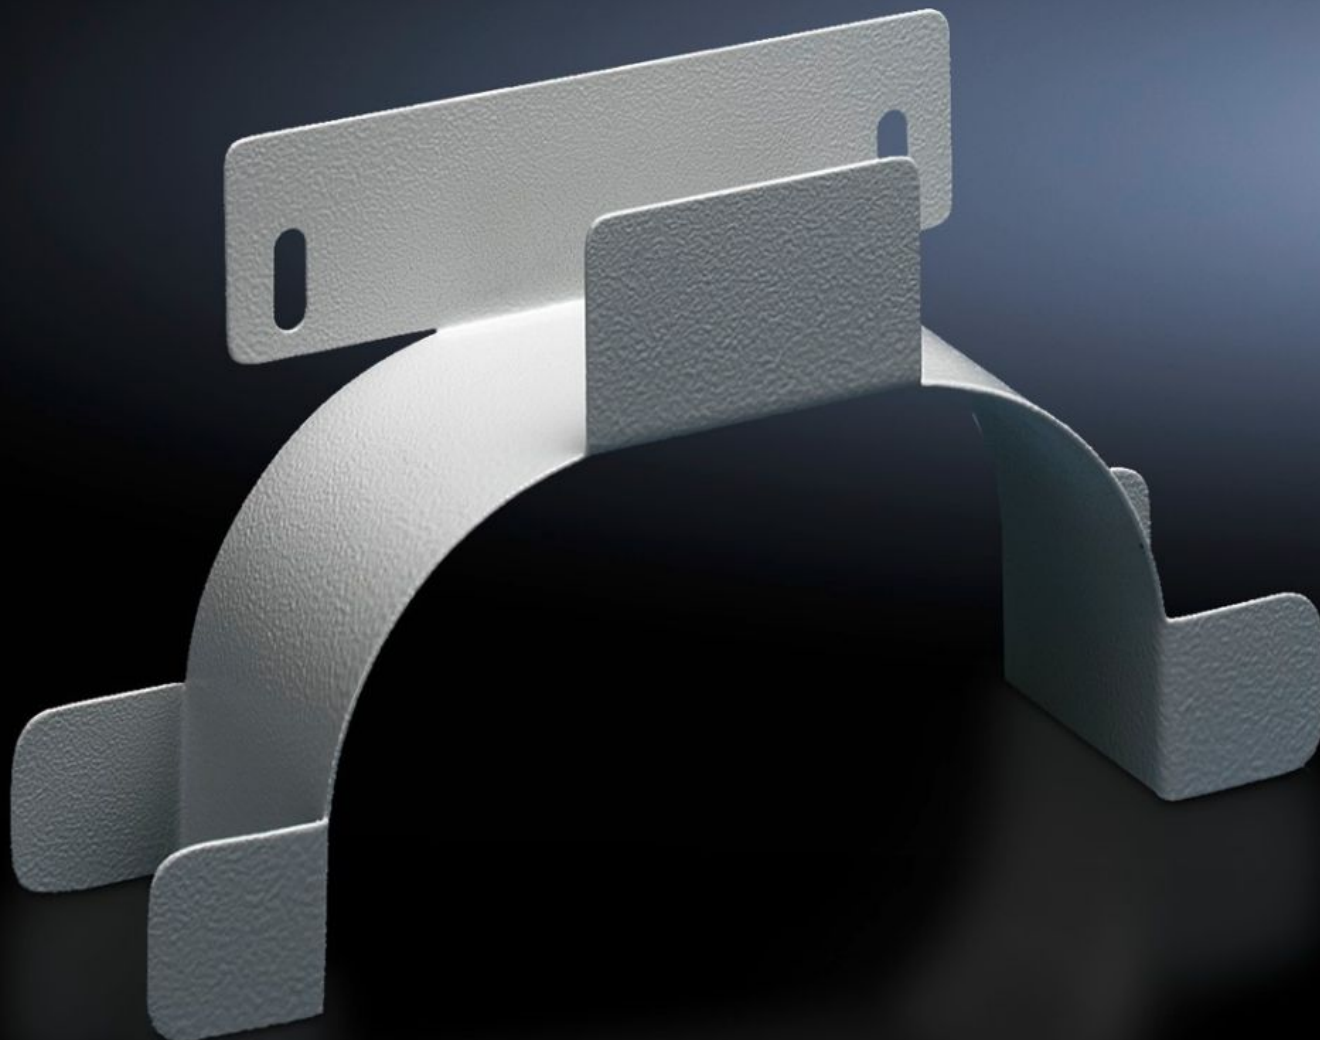

Rittal – The System.

Faster – better – everywhere.

DK 7220.500

Держатель излишков кабеля

Состояние: 23.05.2026 (Источник: rittal.com/kz-ru)

ENCLOSURES

POWER DISTRIBUTION

CLIMATE CONTROL

IT INFRASTRUCTURE

SOFTWARE & SERVICES

FRIEDHELM LOH GROUP

DK 7220.500 - Держатель излишков кабеля

Для крепления в задней зоне шкафа или для бокового крепления на сетевых шкафах.

Функции

Арт. №	DK 7220.500
Описание продукта	Для крепления в задней зоне шкафа или для бокового крепления на сетевых шкафах. Держатель излишков кабеля может крепиться на всех направляющих по глубине или на шасси и шинах с шагом перфорации 25 мм, крепежный размер 150 мм.
Материал	Листовая сталь
Поверхность	Оцинкованная
Цвет	RAL 7035
Размер	Ширина: 280 мм Высота: 151 мм Глубина: 75 мм
Упаковка	1 шт.
Вес нетто	0,56 kg
Gross weight	0,66 kg
PCF per pack (cradle-to-gate)	3,3 kg CO2 eq (Cat B)
Note on PCF category	Category B: PCF value (cradle-to-gate) based on the product weight, approximately calculated and self-declared

Функции

Код ТНВЭД	73269098
ETIM 9	EC000322
ECLASS 8.0	27400604
Описание продукта	DK держатель излишков кабеля, для крепления в задней части шкафа, или сбоку в сетевых шкафах, для шага перфорации 25 мм, крепежный размер: 150 мм,