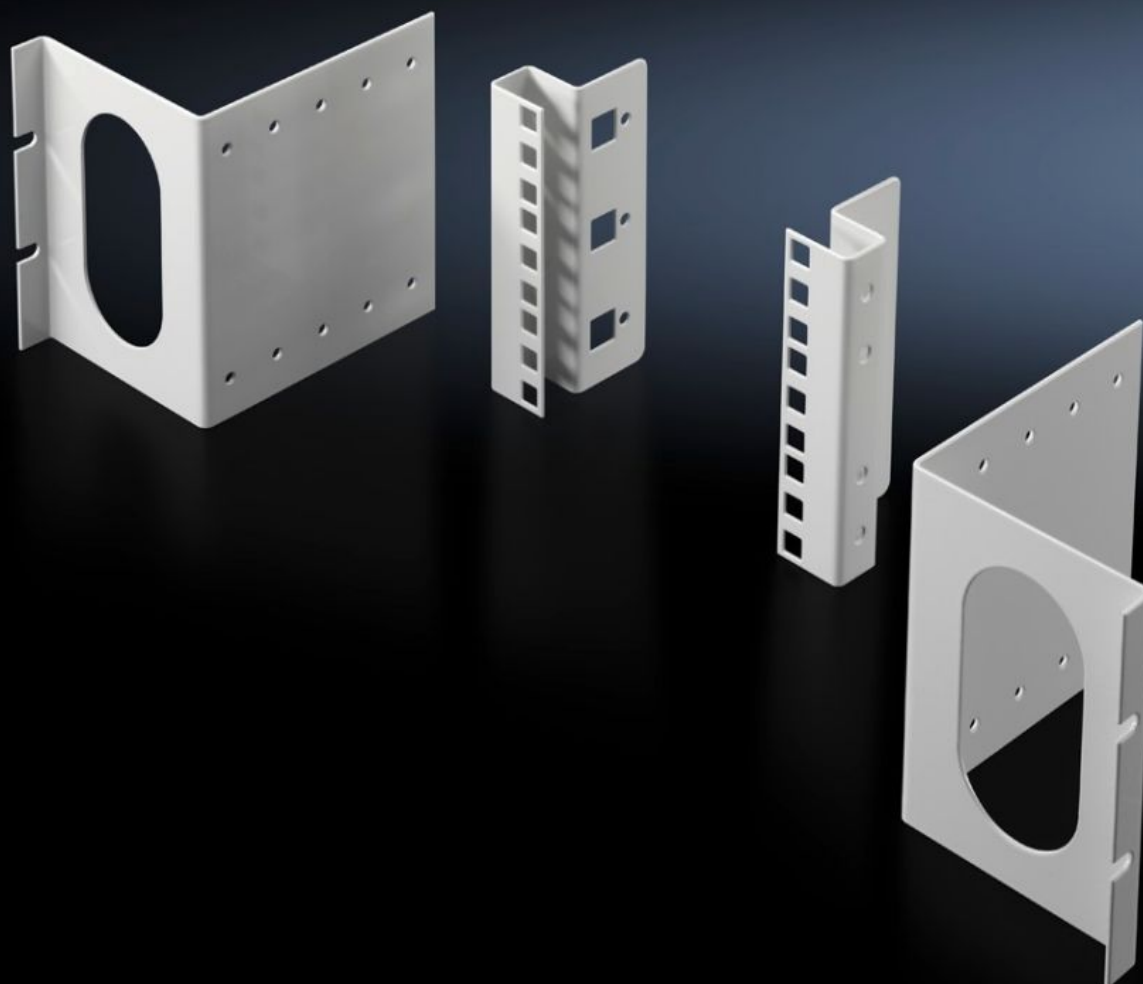

Rittal – The System.

Faster – better – everywhere.

DK 7246.100

Комплект адаптеров, 3 U

Состояние: 03.04.2026 (Источник: rittal.com/kz-ru)

ENCLOSURES

POWER DISTRIBUTION

CLIMATE CONTROL

IT INFRASTRUCTURE

SOFTWARE & SERVICES

FRIEDHELM LOH GROUP

DK 7246.100 - Комплект адаптеров, 3 U для ширины шкафа 800 мм

Для крепления отдельных 482,6 мм (19") компонентов или как дополнительная возможность монтажа в задней части шкафа.

Функции

Арт. №	DK 7246.100
Исполнение	Положение монтажа в середине
Описание продукта	Для крепления отдельных 482,6 мм (19") компонентов или для как дополнительная возможность монтажа в задней части шкафа. Крепежная плоскость адаптерного уголка может быть сдвинута с шагом 25 мм до 100 мм по глубине, оставляя таким образом свободное пространство для прокладки кабеля при установке патч-панелей или сплайс-кассет. Крепление осуществляется на внутреннем монтажном уровне каркаса или с помощью соответствующих шасси по глубине.
Материал	Листовая сталь
Цвет	RAL 7035
Единиц высоты	3 U
Монтажные размеры	Installation depth for components: 482,6 мм Монтажная ширина для компонентов: 19"
Упаковка	2 шт.
Вес нетто	1,14 kg
Gross weight	1,304 kg

Функции

PCF per pack (cradle-to-gate)	5 kg CO2 eq (Cat B)
Note on PCF category	Category B: PCF value (cradle-to-gate) based on the product weight, approximately calculated and self-declared
Код ТНВЭД	83024900
ETIM 9	EC002625
ECLASS 8.0	27189234
Описание продукта	DK комплект адаптеров, для крепления дюймовых монтажных компонентов, 3 U, для ширины шкафа: 800 мм, RAL 7035