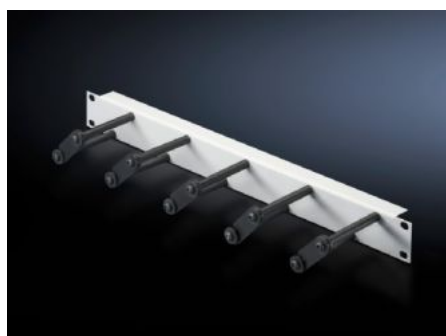

IT INFRASTRUCTURE

SOFTWARE & SERVICES

FRIEDHELM LOH GROUP

DK 7257.050 - Распределительная панель с кабельными гребенками for horizontal cable management

Для горизонтального распределения патч-кабелей с кабельными гребенками, удобная модификация и расширения кабельных соединений с использованием отверстий отдельных гребенок.

Функции

Арт. №	DK 7257.050
Описание продукта	Для горизонтальной прокладки кабеля с помощью органайзеров. Возможность размыкания отдельных скоб позволяет удобно модифицировать и расширять прокладку кабеля.
Материал	Панель: листовая сталь, окрашенная Кабельные гребенки: пластик
Цвет	Панель: RAL 7035 Кабельные гребенки: RAL 9005
Depth of bars	100 мм
Number bars per U	5
Размер	Ширина: 482,6 мм
Единиц высоты	1 U
Упаковка	1 шт.
Вес нетто	0,6 kg

Функции

Gross weight	0,629 kg
Код ТНВЭД	73182900
ETIM 9	EC002624
ECLASS 8.0	27189265
Описание продукта	DK распределительная панель, для горизонтального распределения патч-кабеля, 1 U, с кабельными гребенками, Г: 80 мм, кол-во гребенок: 5 / U