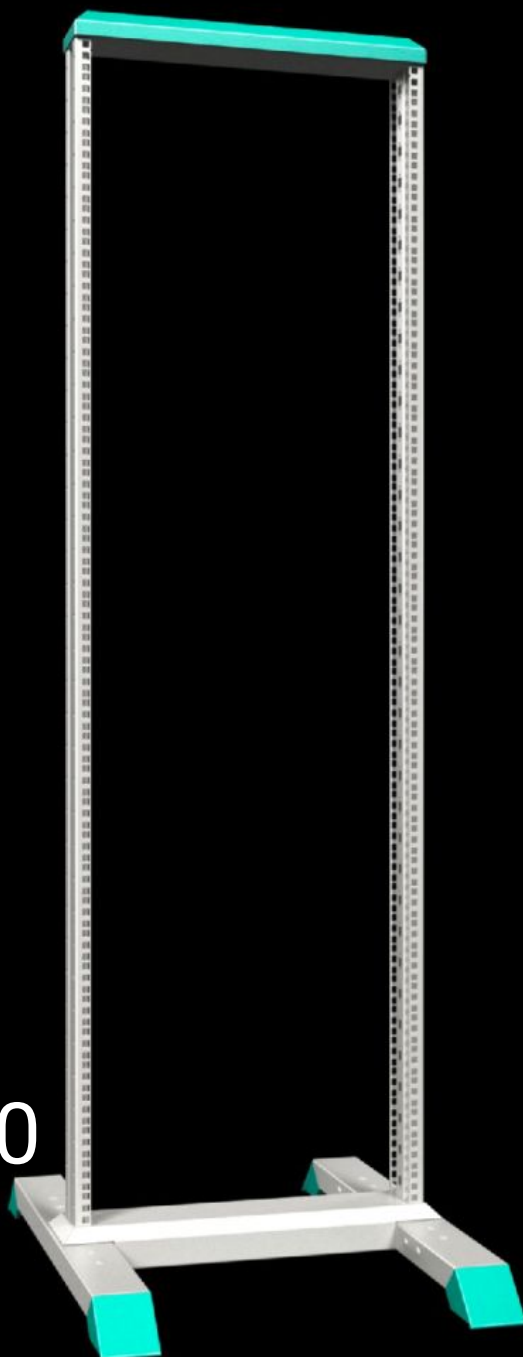

Rittal – The System.

Faster – better – everywhere.

DK 7391.000 Data Rack

Состояние: 15.10.2025 (Источник: rittal.com/kz-ru)

ENCLOSURES

POWER DISTRIBUTION

CLIMATE CONTROL

IT INFRASTRUCTURE

SOFTWARE & SERVICES

FRIEDHELM LOH GROUP