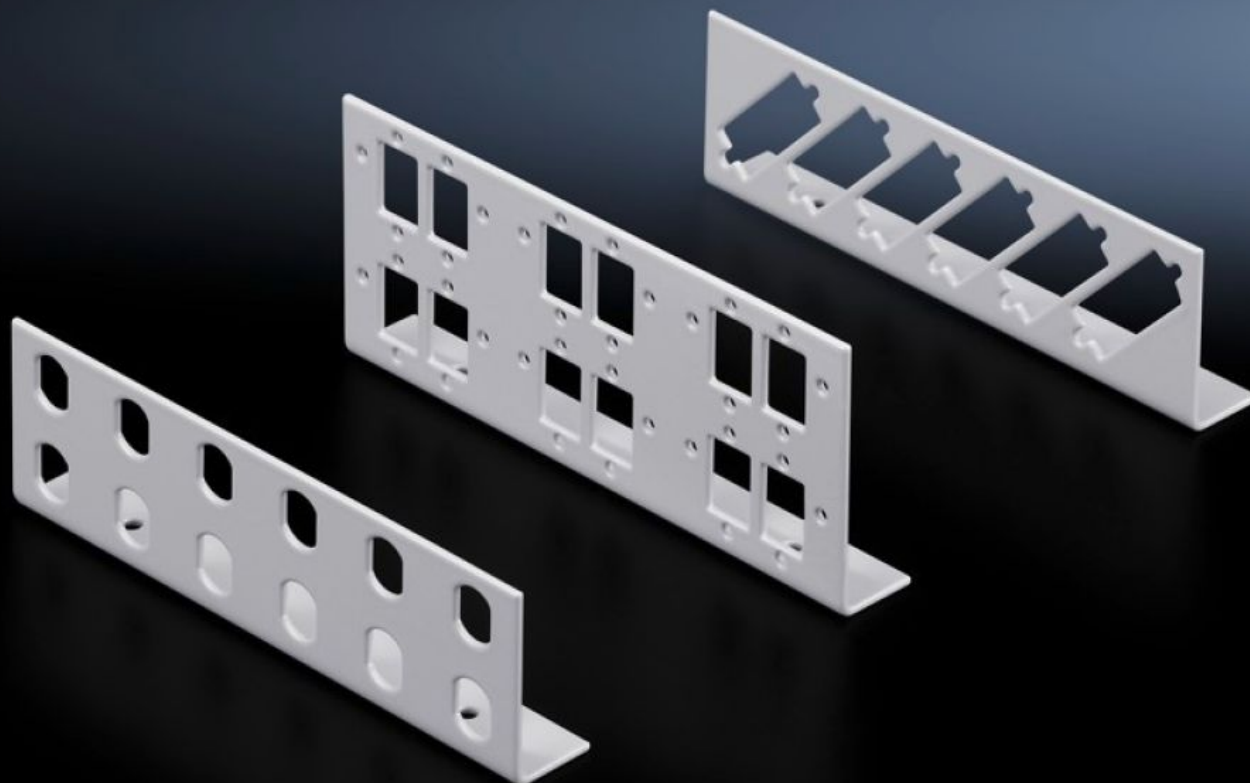

Rittal – The System.

Faster – better – everywhere.

DK 7463.100

**Патч-панель для малого
распределителя ВОЛС**

Состояние: 27.06.2026 (Источник: rittal.com/kz-ru)

ENCLOSURES

POWER DISTRIBUTION

CLIMATE CONTROL

IT INFRASTRUCTURE

SOFTWARE & SERVICES

FRIEDHELM LOH GROUP

DK 7463.100 - Патч-панель для малого распределителя ВОЛС

Патч-панель для малого распределителя ВОЛС для разъемов ST, SC, E-2000 и E-2000.

Функции

Арт. №	DK 7463.100
Исполнение	E-2000 Duplex = 6 монтажных мест
Описание продукта	Для индивидуального монтажа малого распределителя ВОЛС имеются патч-панели под различные типы разъемов.
Материал	Листовая сталь
Цвет	RAL 7035
Комплект поставки	Патч-панель Вкл. крепежный материал
Number of patch panels per enclosure (max.)	2
Основной материал	Листовая сталь
Для разъемов ВОЛС	SC E-2000 E-2000-Duplex
Кол-во установочных мест	Single: Duplex: 12 6
Упаковка	2 шт.
Вес нетто	0,16 kg
Gross weight	0,191 kg
PCF per pack (cradle-to-gate)	0,7 kg CO2 eq (Cat B)
Note on PCF category	Category B: PCF value (cradle-to-gate) based on the product weight, approximately calculated and self-declared
Код ТНВЭД	94039910
ETIM 9	EC001130

Функции

ECLASS 8.0

19170113

Описание продукта

DK патч-панель, для малого распределителя ВОЛС, 12/6 х тип:
SC, E-2000, E-2000-Duplex, листовая сталь, RAL 7035