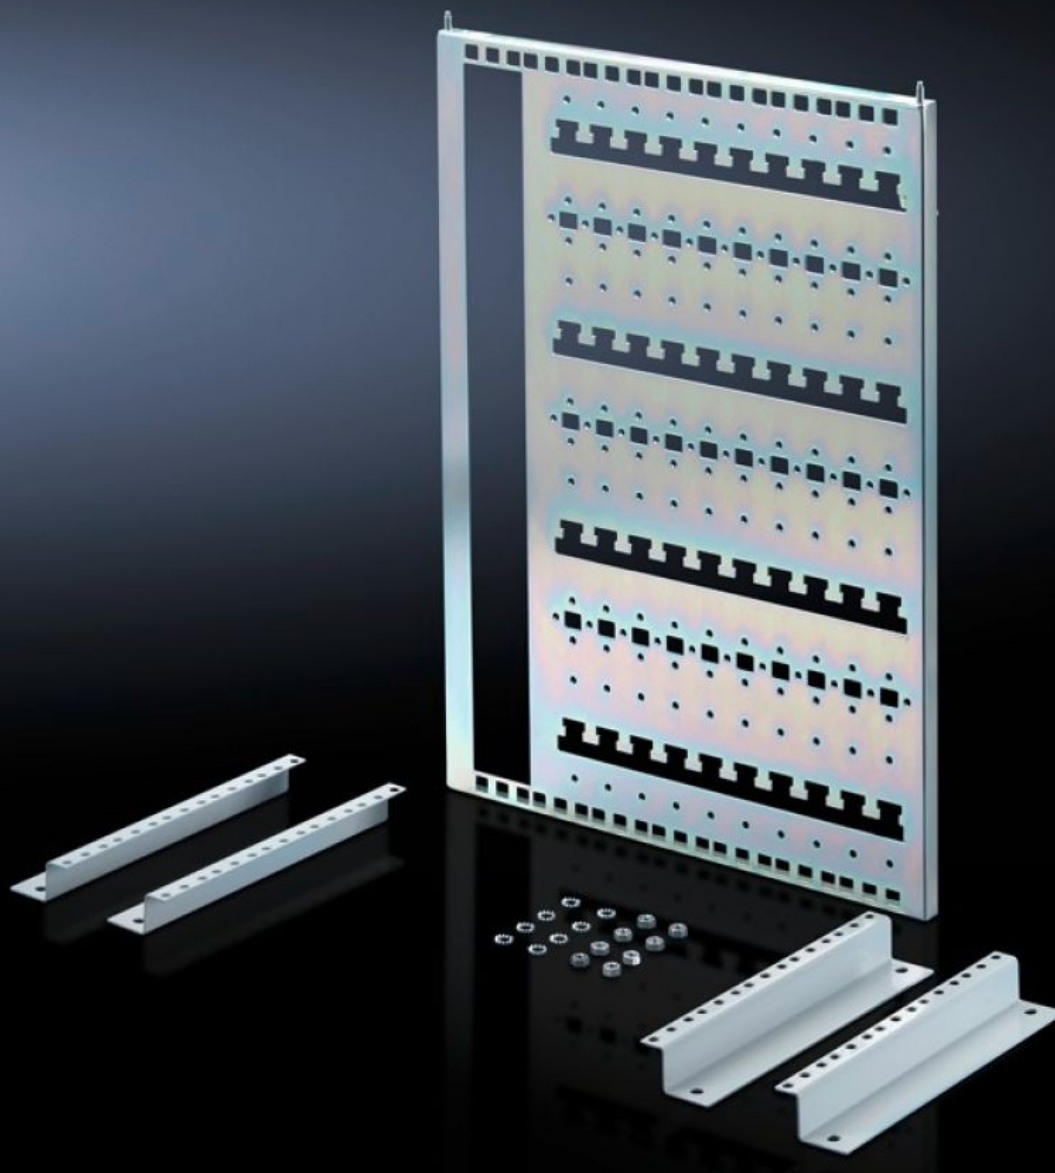

Rittal – The System.

Faster – better – everywhere.

DK 7501.100 Монтажный набор

Состояние: 23.05.2026 (Источник: rittal.com/kz-ru)

ENCLOSURES

POWER DISTRIBUTION

CLIMATE CONTROL

IT INFRASTRUCTURE

SOFTWARE & SERVICES

FRIEDHELM LOH GROUP