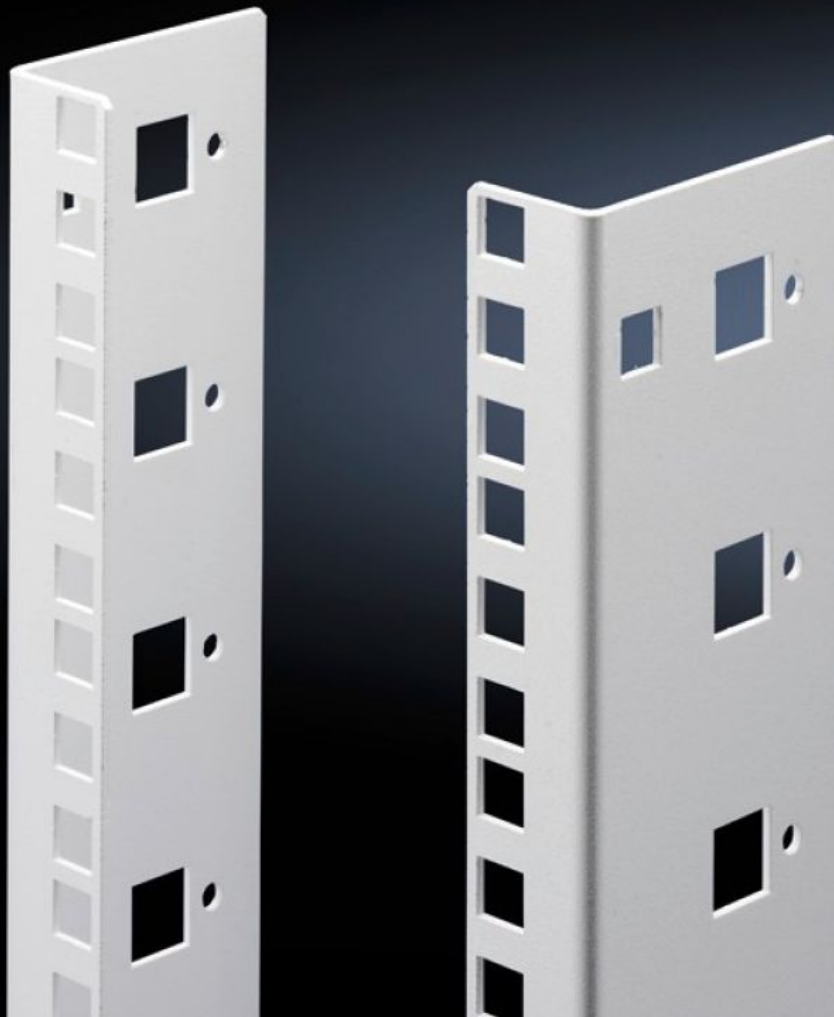

Rittal – The System.

Faster – better – everywhere.

DK 7507.709

Профильные шины, дюймовые

Состояние: 07.07.2026 (Источник: rittal.com/kz-ru)

ENCLOSURES

POWER DISTRIBUTION

CLIMATE CONTROL

IT INFRASTRUCTURE

SOFTWARE & SERVICES

FRIEDHELM LOH GROUP