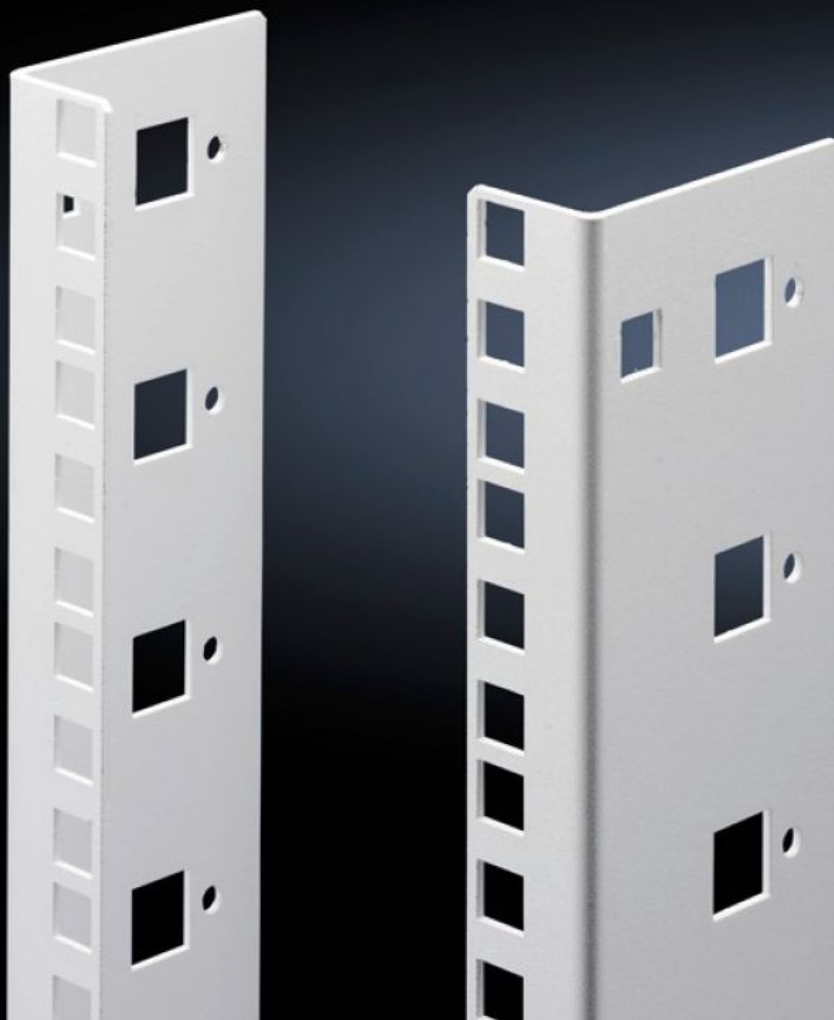

Rittal – The System.

Faster – better – everywhere.

DK 7507.715

Профильные шины, дюймовые

Состояние: 03.06.2026 (Источник: rittal.com/kz-ru)

ENCLOSURES

POWER DISTRIBUTION

CLIMATE CONTROL

IT INFRASTRUCTURE

SOFTWARE & SERVICES

FRIEDHELM LOH GROUP