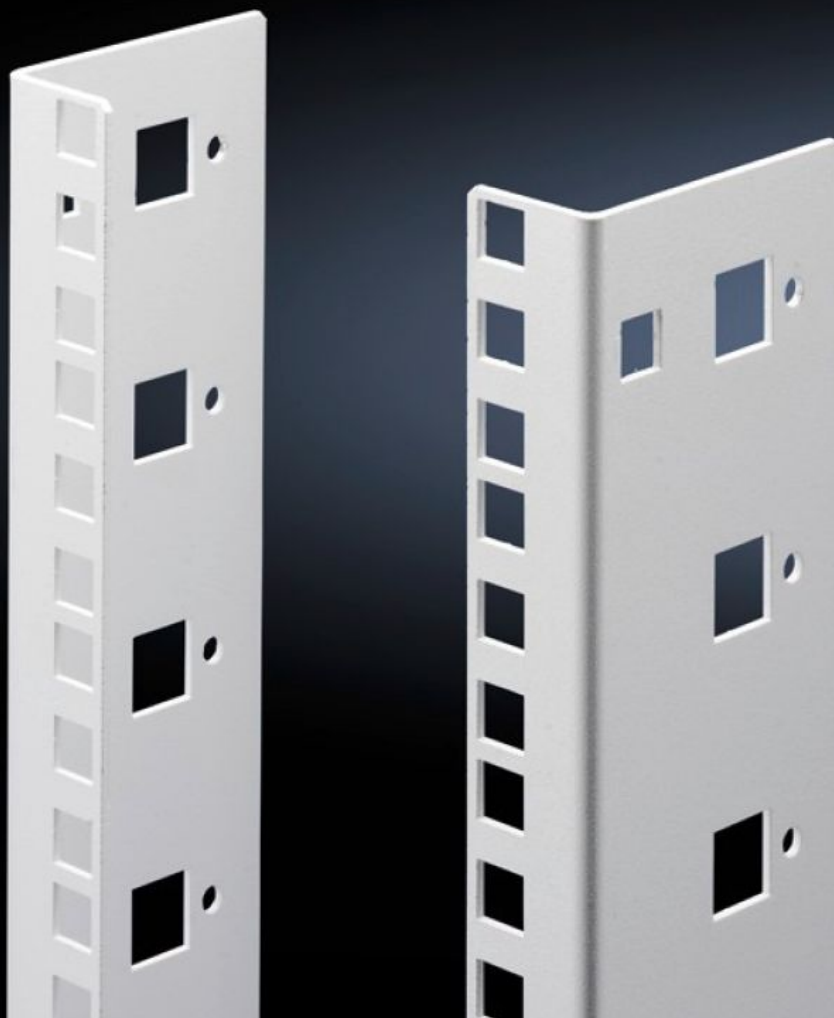

Rittal – The System.

Faster – better – everywhere.

DK 7507.718

Профильные шины, дюймовые

Состояние: 23.01.2026 (Источник: rittal.com/kz-ru)

ENCLOSURES

POWER DISTRIBUTION

CLIMATE CONTROL

IT INFRASTRUCTURE

SOFTWARE & SERVICES

FRIEDHELM LOH GROUP

DK 7507.718 - Профильные шины, дюймовые для FlatBox

L-образный уголок в качестве второй монтажной плоскости.

Функции

Арт. №	DK 7507.718
Описание продукта	L-образный уголок в качестве 2-й крепежной плоскости.
Материал	Листовая сталь, окрашенная
Цвет	RAL 7035
Комплект поставки	Вкл. крепежный материал для быстрого монтажа без инструментов
Единиц высоты	18 U
Указание	Вторая крепежная плоскость всегда заказывается по высоте корпуса Секционный монтаж не возможен
Упаковка	2 шт.
Вес нетто	1.472
Gross weight	1.672
PCF per pack (cradle-to-gate)	6,4 kg CO2 eq (Cat B)
Note on PCF category	Category B: PCF value (cradle-to-gate) based on the product weight, approximately calculated and self-declared
Код THBЭД	73269098
EAN	4028177551534
ETIM 9	EC002620
ECLASS 8.0	27189261