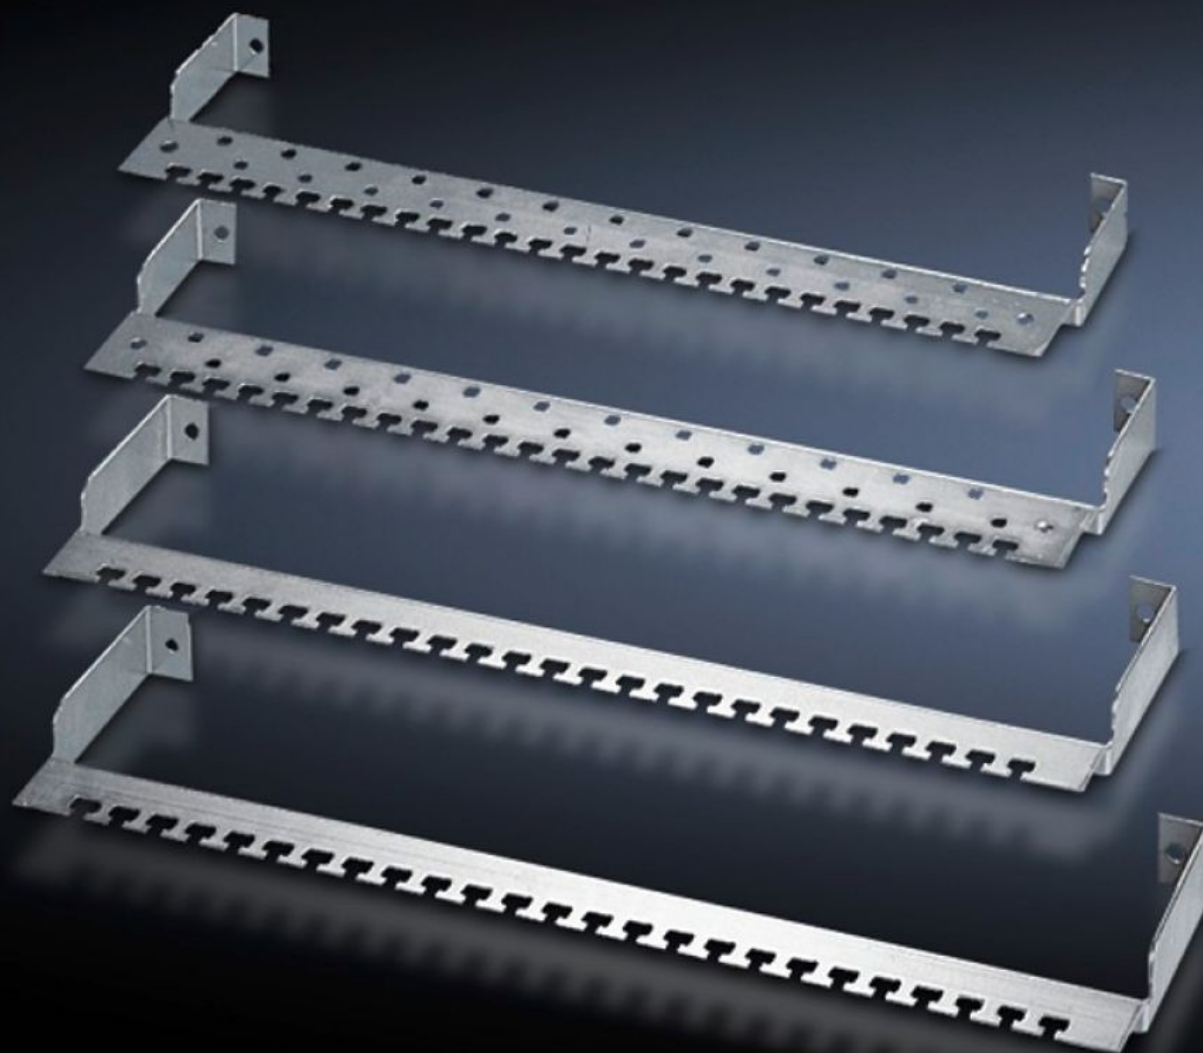

Rittal – The System.

Faster – better – everywhere.

DK 7610.000

Кабельная шина

Состояние: 18.06.2026 (Источник: rittal.com/kz-ru)

ENCLOSURES

POWER DISTRIBUTION

CLIMATE CONTROL

IT INFRASTRUCTURE

SOFTWARE & SERVICES

FRIEDHELM LOH GROUP

DK 7610.000 - Кабельная шина для патч-панели

Для разгрузки входящих и выходящих линий передачи данных, на выбор с прижимными клеммами для крепления и контактирования с экраном кабеля.

Функции

Арт. №	DK 7610.000
Исполнение	без контактирования кабельного экрана
Описание продукта	Для разгрузки от натяжения входящих и выходящих кабелей передачи данных. Может комплектоваться прижимными клеммами для крепления и контактирования с экраном кабеля. Крепление к патч-панели выполняется крепежными болтами самой панели.
Материал	Листовая сталь, 2 мм, оцинкованная
Комплект поставки	Вкл. крепежный материал
Упаковка	1 шт.
Вес нетто	0,4 kg
Gross weight	0,481 kg
Код ТНВЭД	73269098
ECLASS 8.0	27400604
Описание продукта	DK кабельные шины, для патч-панели, без контактирования с экраном кабеля