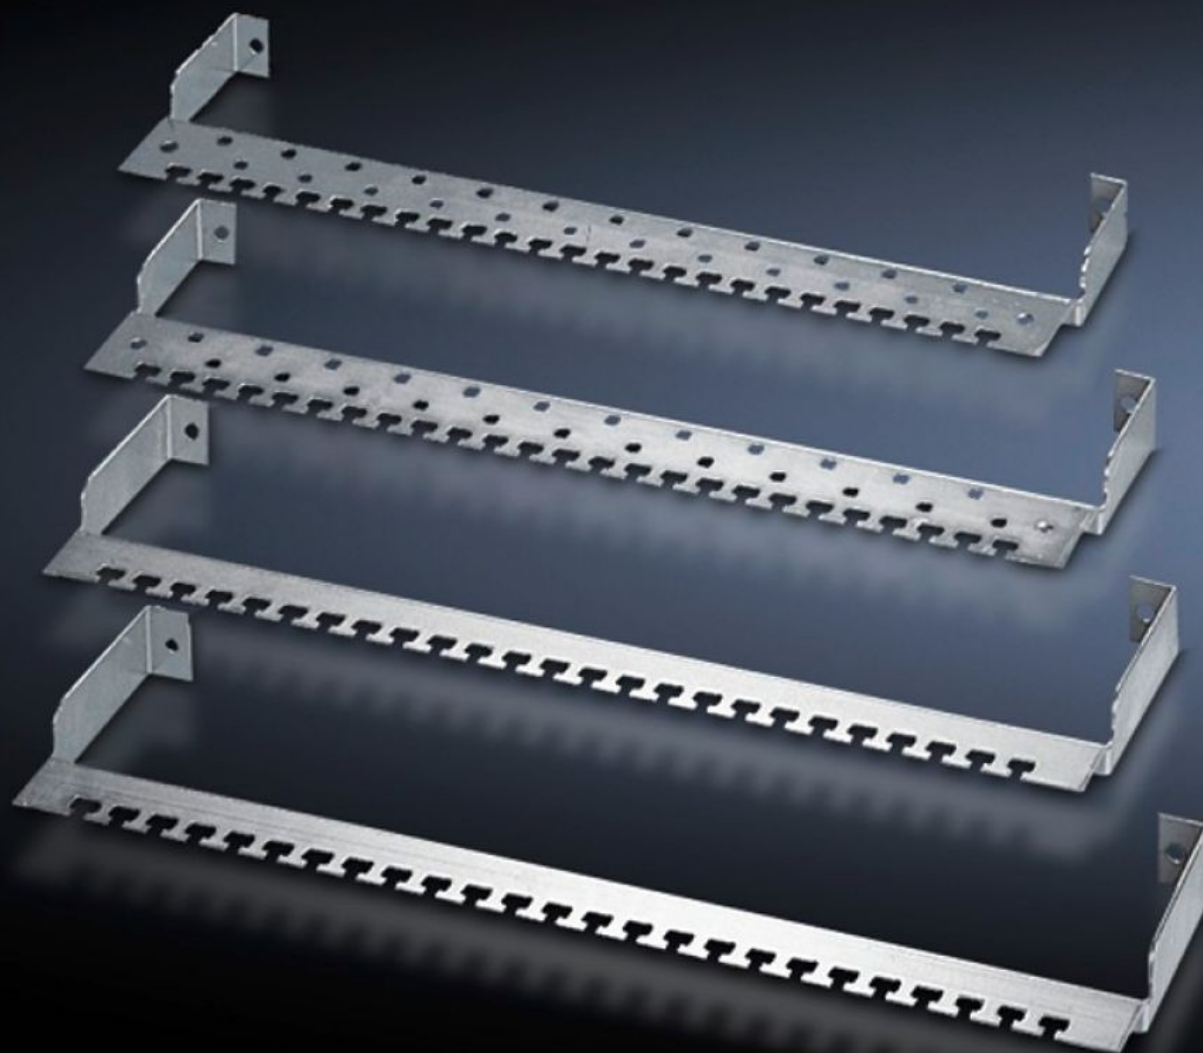

Rittal – The System.

Faster – better – everywhere.

DK 7610.000

Кабельная шина

Состояние: 04.04.2026 (Источник: rittal.com/kz-ru)

ENCLOSURES

POWER DISTRIBUTION

CLIMATE CONTROL

IT INFRASTRUCTURE

SOFTWARE & SERVICES

FRIEDHELM LOH GROUP

DK 7610.000 - Кабельная шина для патч-панели

Для разгрузки входящих и выходящих линий передачи данных, на выбор с прижимными клеммами для крепления и контактирования с экраном кабеля.

Функции

Арт. №	DK 7610.000
Исполнение	без контактирования кабельного экрана
Описание продукта	Для разгрузки от натяжения входящих и выходящих кабелей передачи данных. Может комплектоваться прижимными клеммами для крепления и контактирования с экраном кабеля. Крепление к патч-панели выполняется крепежными болтами самой панели.
Материал	Листовая сталь, 2 мм, оцинкованная
Комплект поставки	Вкл. крепежный материал
Упаковка	1 шт.
Вес нетто	0,4 kg
Gross weight	0,481 kg
Код ТНВЭД	73269098
ECLASS 8.0	27400604
Описание продукта	DK кабельные шины, для патч-панели, без контактирования с экраном кабеля