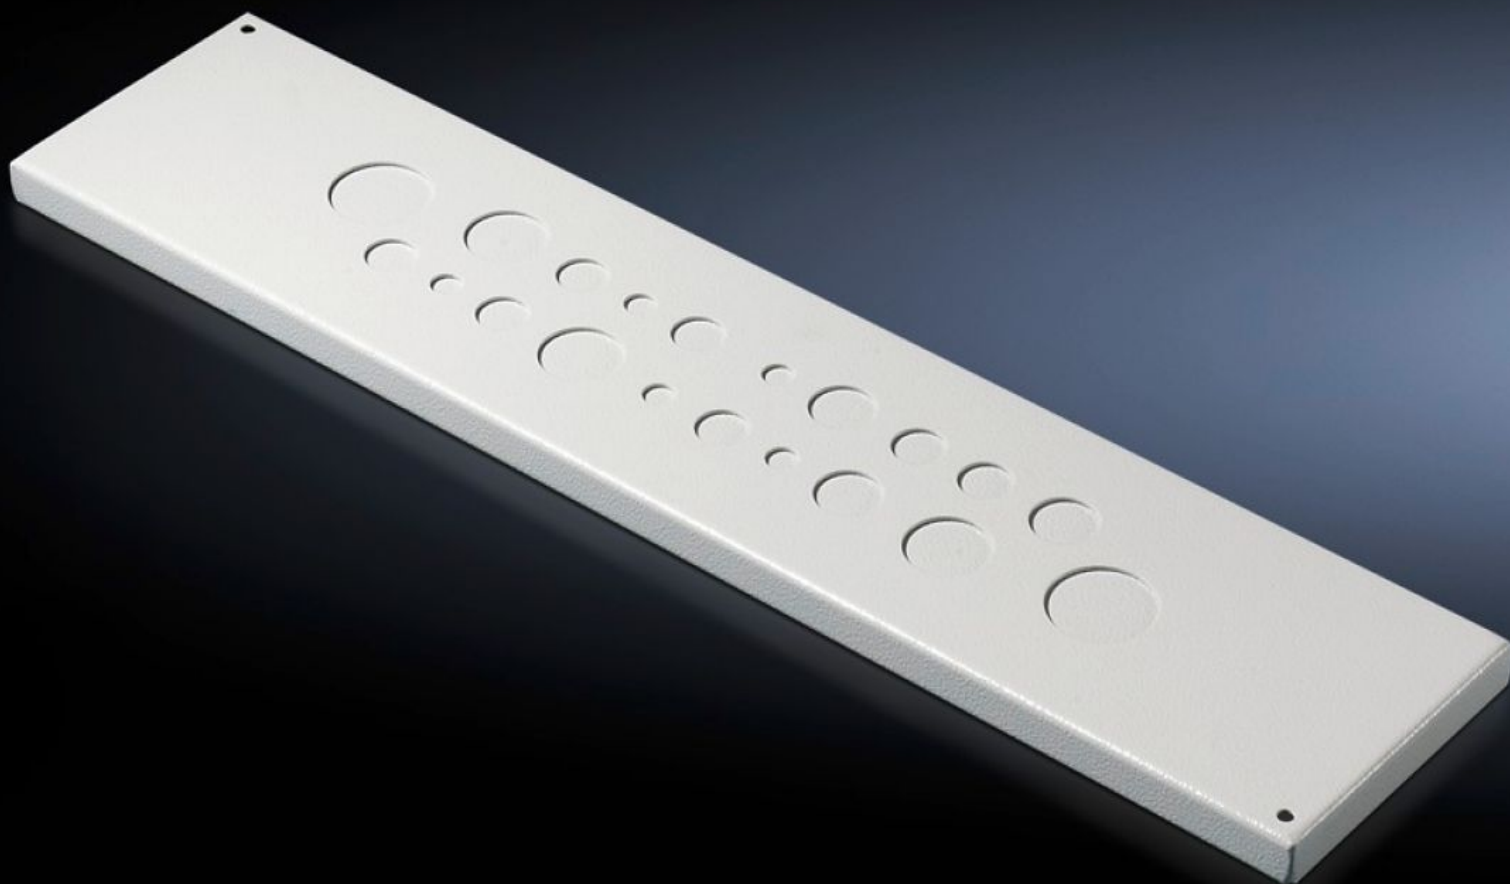

**Rittal – The System.**

Faster – better – everywhere.

**EL 7705.235**

**Фланш-панель для метрических  
кабельных буртиком**

Состояние: 23.05.2026 (Источник: [rittal.com/kz-ru](http://rittal.com/kz-ru))

ENCLOSURES

# EL 7705.235 - Фланш-панель для метрических кабельных буртиком для EL

Фланш-панель с нанесенным уплотнением и размеченными, выламываемыми отверстиями для метрических кабельных вводов.

## Функции

|  |   |
|--|---|
| Арт. №                                   | EL 7705.235   |
| Описание продукта                        | Фланш-панель с нанесенным уплотнением и размеченными отверстиями для метрических гермовводов M12, M20, M25, M32, M40. |
| Материал                                 | Листовая сталь, 1,5 мм  |
| Цвет                                     | RAL 7035  |
| Кол-во метрических размеченных отверстий | 4 x M12<br>8 x M20<br>6 x M25<br>1 x M32<br>1 x M40   |
| Размер                                   | Ширина: 599 мм<br>Глубина: 133,5 мм   |
| Степень защиты IP согл. EN 60529         | IP 55   |
| Упаковка                                 | 1 шт.   |
| Вес нетто                                | 1,55 kg   |
| Gross weight                             | 1,64 kg   |
| PCF per pack (cradle-to-gate)            | 6,2 kg CO2 eq (Cat B)   |
| Note on PCF category                     | Category B: PCF value (cradle-to-gate) based on the product weight, approximately calculated and self-declared        |
| Код ТНВЭД                                | 73079100  |
| ETIM 9                                   | EC000211  |
| ECLASS 8.0                               | 27142421  |

# Функции

---

Описание продукта

EL фланш-панель под метрические кабельные вводы, для EL, IP 66 при монтаже снизу, ШхГ: 599x133,5 мм, листовая сталь, RAL 7035