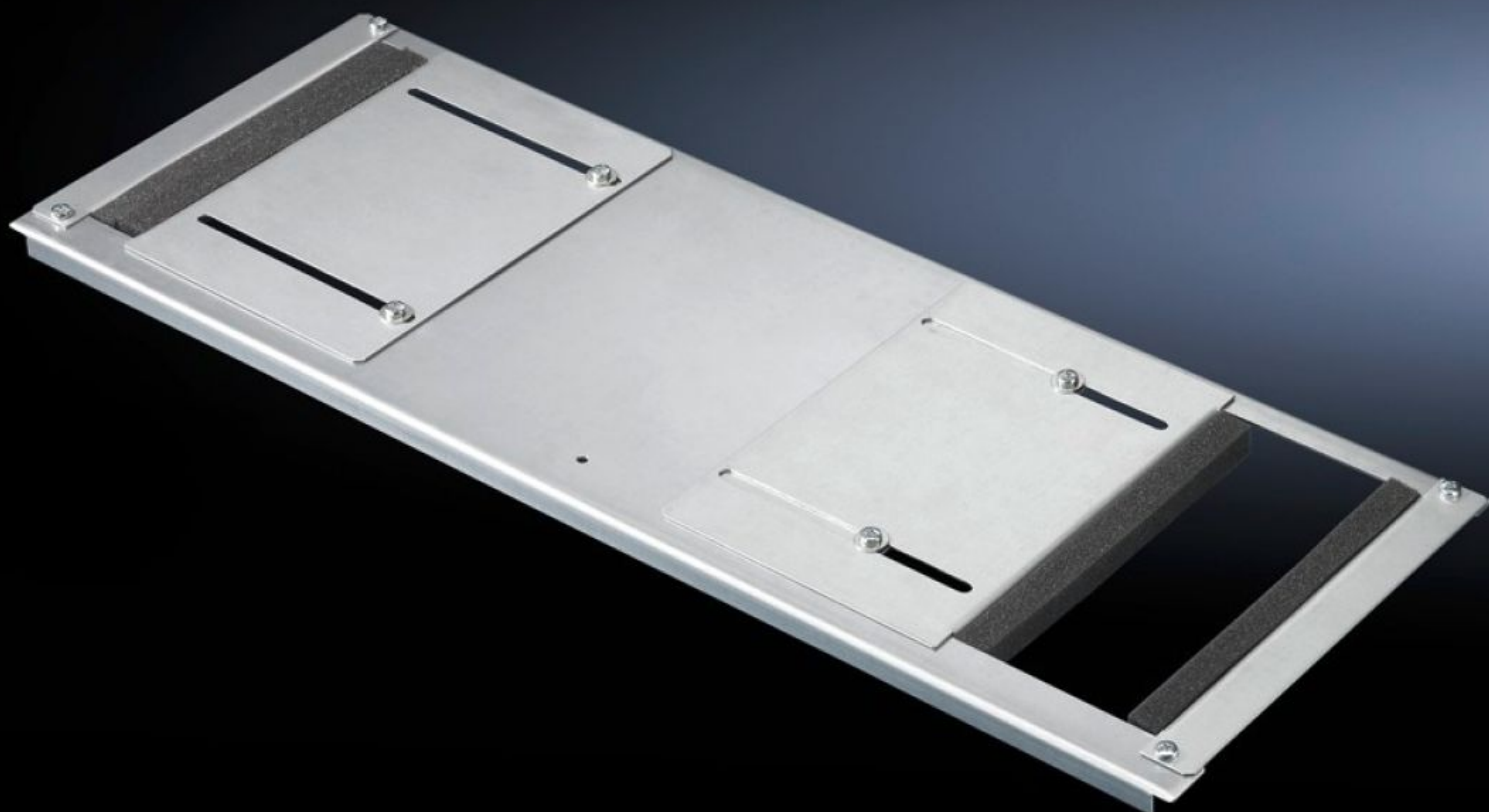

**Rittal – The System.**

Faster – better – everywhere.

**DK 7825.388**

**Модули панели основания для  
ввода кабеля сзади**

Состояние: 23.05.2026 (Источник: [rittal.com/kz-ru](http://rittal.com/kz-ru))

ENCLOSURES

# DK 7825.388 - Модули панели основания для ввода кабеля сзади для TS, TS IT, VX SE

Модули панели основания для ввода кабеля для DK-TS, для установки на раму основания сетевых шкафов. Заменяет имеющуюся панель основания такой же глубины.

## Функции

Арт. №	DK 7825.388
Исполнение	Исполнение с кабельным вводом по бокам со щеточным буртиком
Описание продукта	С двух сторон регулируемый проем и прижимные профили. Благодаря секционному исполнению модуль панели основания может быть установлен и при уже проложенных кабелях.
Материал	Листовая сталь Уплотнение: пенополиуретан, UL 94-HF1
Поверхность	Оцинкованная
Комплект поставки	Вкл. крепежный материал вкл. зажимы
Указание	Чтобы полностью закрыть основание TS IT, необходима комбинация из нескольких модулей панели основания.
Размер	Глубина: 237,5 мм
Подходит для	Тип корпуса: TS IT Ширина: 800 мм
Упаковка	1 шт.
Вес нетто	2,42 kg
Gross weight	2,62 kg
Код ТНВЭД	94039910
ETIM 9	EC002620
ECLASS 8.0	27189261

# Функции

---

Описание продукта

DK модуль панели основания, для бокового ввода кабеля, глубина: 237,5 мм, для ширины шкафа: 800 мм, листовая сталь, оцинкованная