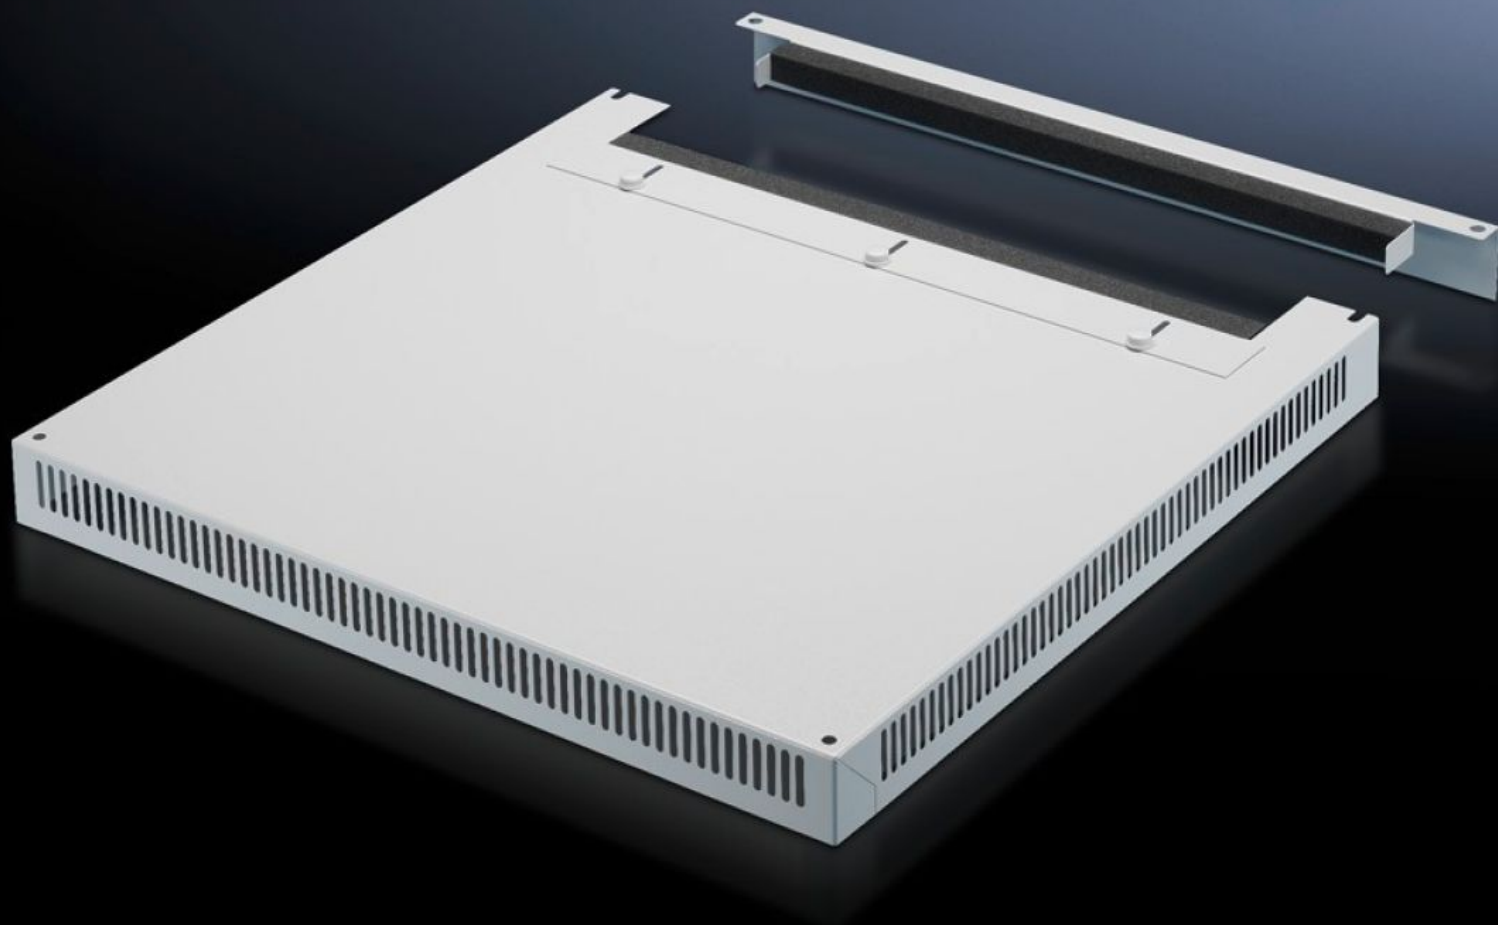

**Rittal – The System.**

Faster – better – everywhere.

**DK 7826.689**

**Потолочная панель, с  
вентиляцией**

Состояние: 04.06.2026 (Источник: [rittal.com/kz-ru](http://rittal.com/kz-ru))

ENCLOSURES

POWER DISTRIBUTION

# DK 7826.689 - Потолочная панель, с вентиляцией для TS, TS IT

Для замены серийной потолочной панели, с или без кабельного ввода.

## Функции

Арт. №	DK 7826.689
Исполнение	Двухсекционная со вводом кабеля
Описание продукта	Для замены серийной потолочной панели. Потолочная панель высотой 72 мм, по периметру вентиляционные щели и профиль для ввода кабеля. 2-секционное исполнение позволяет в любое время дополнительно добавить кабели.
Материал	Листовая сталь
Цвет	RAL 7035
Подходит для	Тип корпуса: TS TS IT Ширина: 600 мм Глубина: 800 мм
Упаковка	1 шт.
Вес нетто	8,737 kg
Gross weight	9,197 kg
Код ТНВЭД	94039910
ETIM 9	EC000744
ECLASS 8.0	27182405
Описание продукта	DK-TS 8 потолочная панель, для ввода кабеля, с вентиляционными прорезями по периметру, ШВГ: 600x72x800 мм, 2-секционная