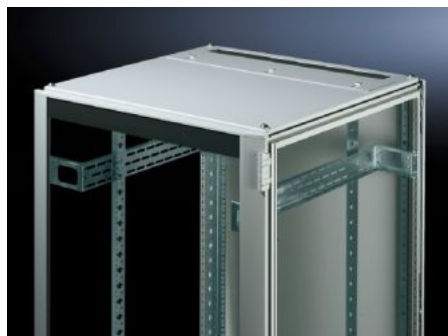

Rittal – The System.

Faster – better – everywhere.

TS 7826.805

**Потолочная панель для ввода
кабеля, 2-секционная**

Состояние: 17.04.2026 (Источник: rittal.com/kz-ru)

ENCLOSURES

POWER DISTRIBUTION

CLIMATE CONTROL

IT INFRASTRUCTURE

SOFTWARE & SERVICES

FRIEDHELM LOH GROUP

TS 7826.805 - Потолочная панель для ввода кабеля, 2-секционная для VX, VX IT, TS, TS IT

Двухсекционное исполнение дополнительно обеспечивает удобство монтажа, для последующего ввода кабеля достаточно просто снять переднюю часть панели.

Функции

Арт. №	TS 7826.805
Описание продукта	Для замены серийной потолочной панели. Имеет направляющие уголки в задней части. Двусторонний прижимной профиль для фиксации отдельных кабелей и пучков кабеля. Благодаря симметричной конструкции рамы посредством поворота потолочной панели кабель может быть введен также сбоку. 2-секционное исполнение позволяет в любое время дополнительно добавить кабели.
Материал	Листовая сталь
Цвет	RAL 7035
Подходит для	Ширина: 800 мм Глубина: 1.000 мм
Упаковка	1 шт.
Вес нетто	11,11 kg
Gross weight	11,695 kg
Код ТНВЭД	94039910
ETIM 9	EC000744
ECLASS 8.0	27182405

Функции

Описание продукта

DK-TS 8 потолочная панель, для ввода кабеля сзади поперек,
ШхГ: 800x1000 мм, 2-секционная, листовая сталь, RAL 7035