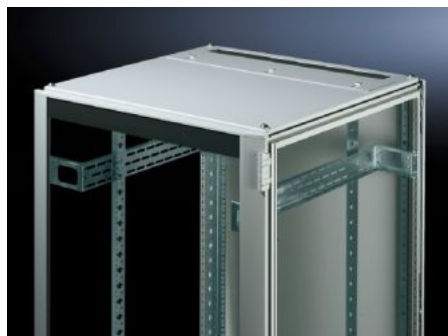

Rittal – The System.

Faster – better – everywhere.

TS 7826.805

**Потолочная панель для ввода
кабеля, 2-секционная**

Состояние: 05.06.2026 (Источник: rittal.com/kz-ru)

ENCLOSURES

POWER DISTRIBUTION

CLIMATE CONTROL

IT INFRASTRUCTURE

SOFTWARE & SERVICES

FRIEDHELM LOH GROUP

TS 7826.805 - Потолочная панель для ввода кабеля, 2-секционная для VX, VX IT, TS, TS IT

Двухсекционное исполнение дополнительно обеспечивает удобство монтажа, для последующего ввода кабеля достаточно просто снять переднюю часть панели.

Функции

Арт. №	TS 7826.805
Описание продукта	Для замены серийной потолочной панели. Имеет направляющие уголки в задней части. Двусторонний прижимной профиль для фиксации отдельных кабелей и пучков кабеля. Благодаря симметричной конструкции рамы посредством поворота потолочной панели кабель может быть введен также сбоку. 2-секционное исполнение позволяет в любое время дополнительно добавить кабели.
Материал	Листовая сталь
Цвет	RAL 7035
Подходит для	Ширина: 800 мм Глубина: 1.000 мм
Упаковка	1 шт.
Вес нетто	11,11 kg
Gross weight	11,695 kg
Код ТНВЭД	94039910
ETIM 9	EC000744
ECLASS 8.0	27182405

Функции

Описание продукта

DK-TS 8 потолочная панель, для ввода кабеля сзади поперек,
ШхГ: 800x1000 мм, 2-секционная, листовая сталь, RAL 7035