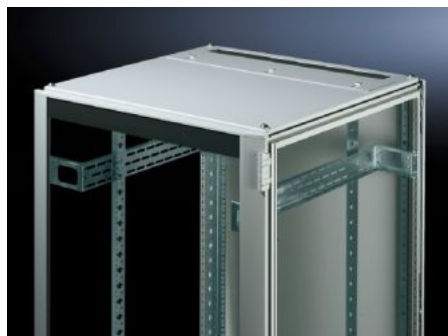

Rittal – The System.

Faster – better – everywhere.

TS 7826.865

**Потолочная панель для ввода
кабеля, 2-секционная**

Состояние: 08.04.2026 (Источник: rittal.com/kz-ru)

ENCLOSURES

POWER DISTRIBUTION

CLIMATE CONTROL

IT INFRASTRUCTURE

SOFTWARE & SERVICES

FRIEDHELM LOH GROUP

TS 7826.865 - Потолочная панель для ввода кабеля, 2-секционная для VX, VX IT, TS, TS IT

Двухсекционное исполнение дополнительно обеспечивает удобство монтажа, для последующего ввода кабеля достаточно просто снять переднюю часть панели.

Функции

Арт. №	TS 7826.865
Описание продукта	Для замены серийной потолочной панели. Имеет направляющие уголки в задней части. Двусторонний прижимной профиль для фиксации отдельных кабелей и пучков кабеля. Благодаря симметричной конструкции рамы посредством поворота потолочной панели кабель может быть введен также сбоку. 2-секционное исполнение позволяет в любое время дополнительно добавить кабели.
Материал	Листовая сталь
Цвет	RAL 7035
Подходит для	Ширина: 800 мм Глубина: 600 мм
Упаковка	1 шт.
Вес нетто	6,711 kg
Gross weight	7,064 kg
Код ТНВЭД	94039910
ETIM 9	EC000744
ECLASS 8.0	27182405

Функции

Описание продукта

DK-TS 8 потолочная панель, для ввода кабеля сзади поперек,
ШхГ: 800x600 мм, 2-секционная, листовая сталь, RAL 7035