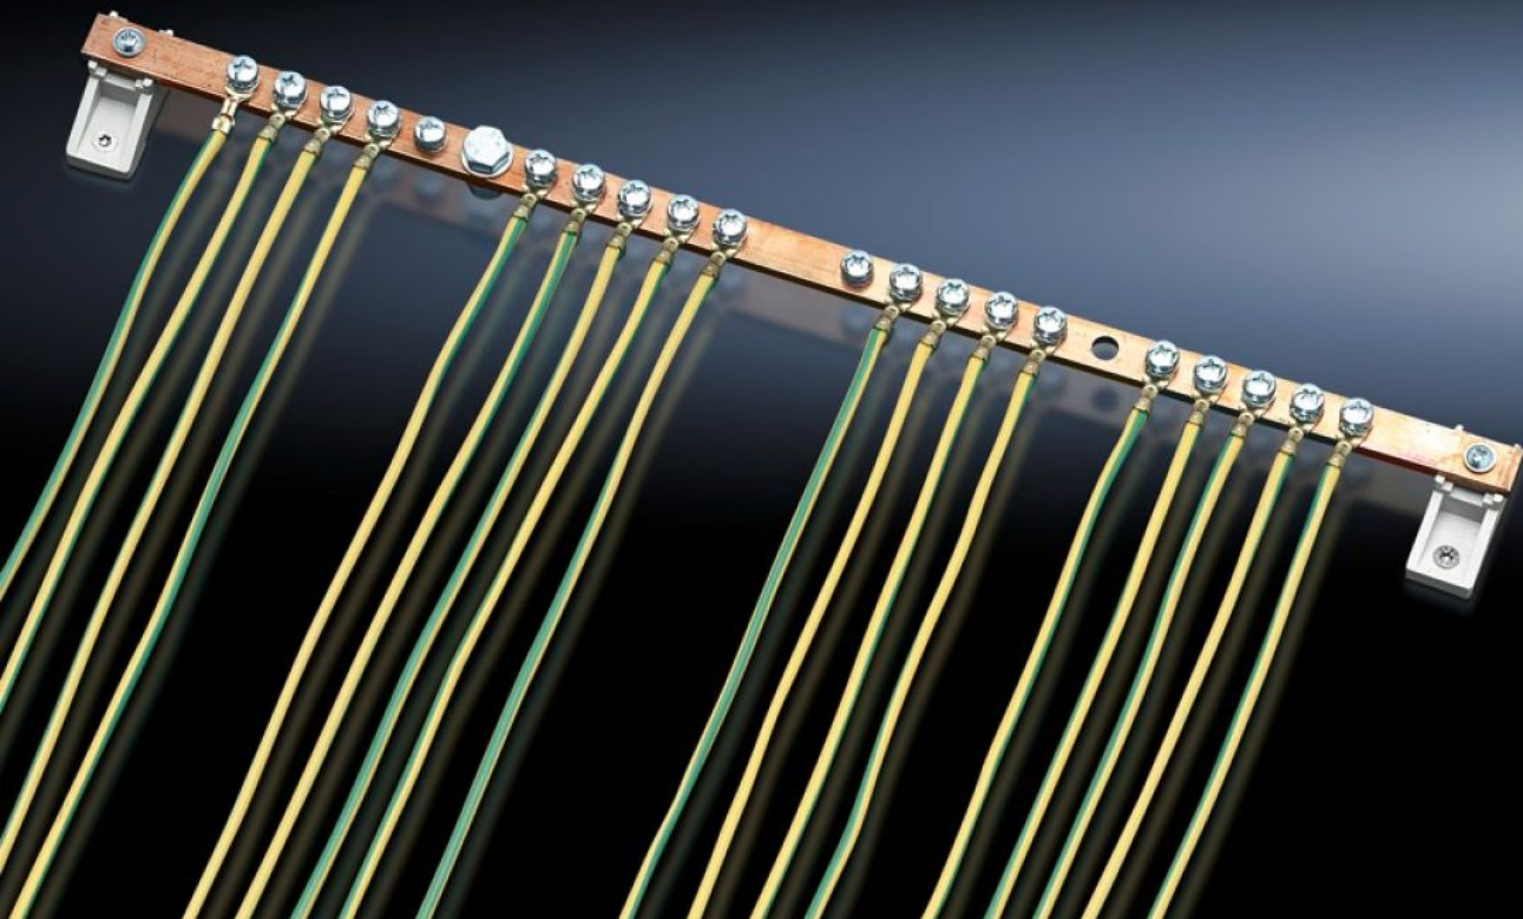

**Rittal – The System.**

Faster – better – everywhere.

**DK 7829.100**

**Комплект заземления,  
смонтированный**

Состояние: 23.05.2026 (Источник: [rittal.com/kz-ru](http://rittal.com/kz-ru))

ENCLOSURES

POWER DISTRIBUTION

# DK 7829.100 - Комплект заземления, смонтированный для TS IT

Для встраивания звездообразного заземления с предварительно собранными проводами заземления на шине выравнивания потенциалов в сетевых шкафах.

## Функции

Арт. №	DK 7829.100
Описание продукта	Для звездообразного заземления. При помощи предварительно смонтированных кабелей заземления на шине для выравнивания потенциалов, звездообразное заземление легко монтируется в сетевые шкафы.
Комплект поставки	Шина заземления из E-Cu 57 согласно DIN EN 12 163, DIN EN 13 601 16 кабелей заземления 6 мм <sup>2</sup> 2 изолятора Вкл. крепежный материал
Подходит для	Тип корпуса: TS IT Ширина: = 800 мм Высота: = 2.000 мм Глубина: ≤ 800 мм
Упаковка	1 шт.
Вес нетто	1,699 kg
Gross weight	1,899 kg
Код ТНВЭД	74198090
ETIM 9	EC000329
ECLASS 8.0	27400605
Описание продукта	DK-TS набор заземления, смонтированный, для звездообразного заземления, 16 провода заземления на шине выравнивания потенциалов, шина заземления: DIN EN 12 163, DIN EN 13 601, для ШВГ: 800x2000x ≤ 800 мм