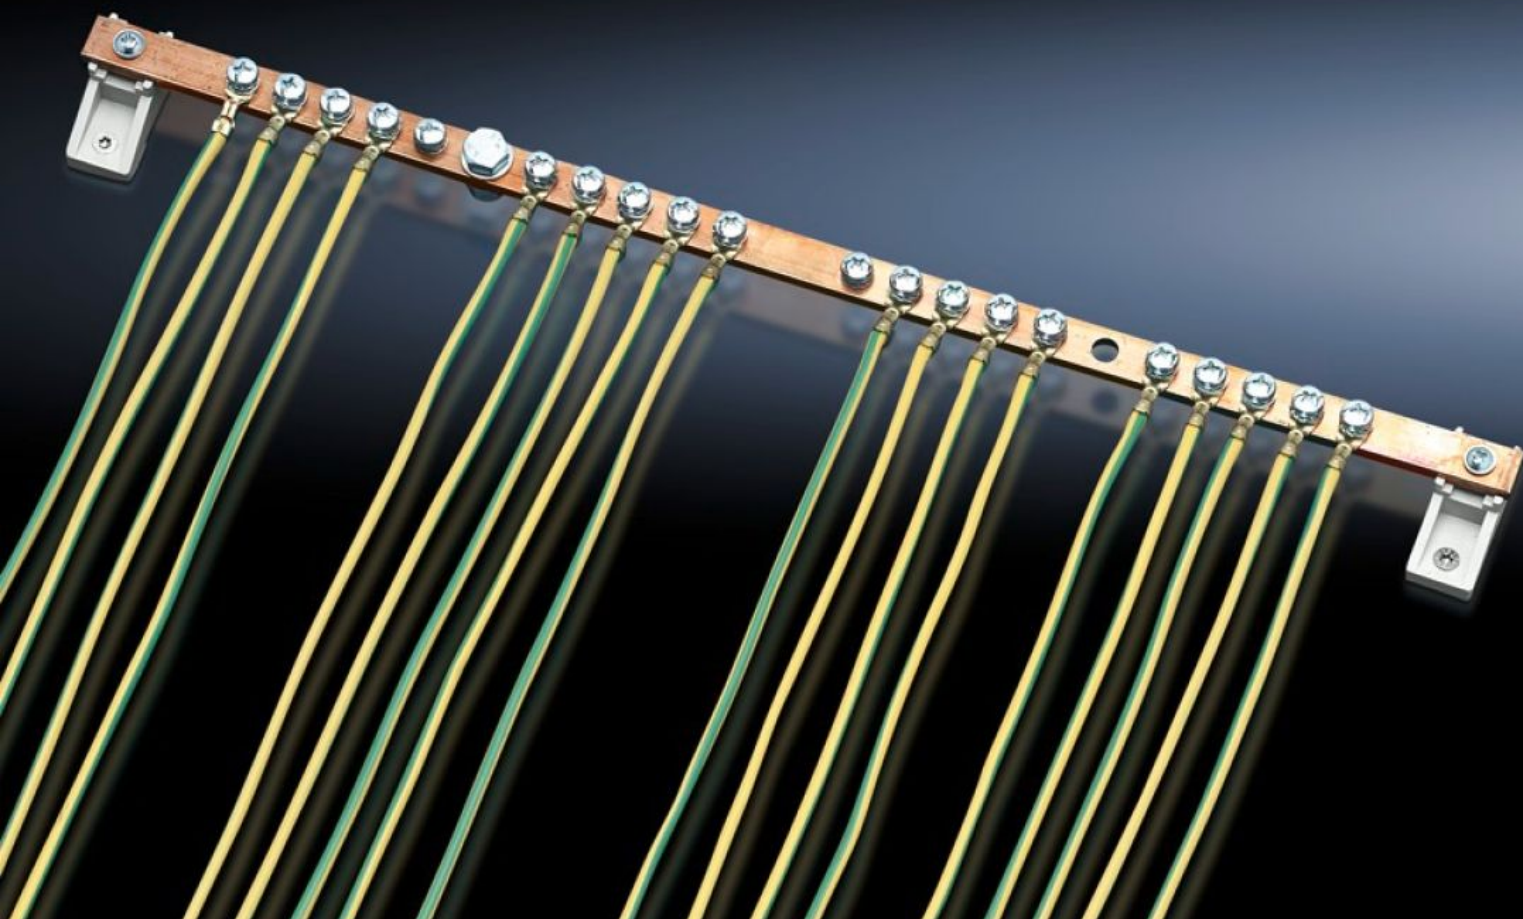

Rittal – The System.

Faster – better – everywhere.

DK 7829.110

Комплект заземления, смонтированный

Состояние: 06.06.2026 (Источник: rittal.com/kz-ru)

ENCLOSURES

POWER DISTRIBUTION

CLIMATE CONTROL

IT INFRASTRUCTURE

SOFTWARE & SERVICES

FRIEDHELM LOH GROUP

DK 7829.110 - Комплект заземления, смонтированный для TS IT

Для встраивания звездообразного заземления с предварительно собранными проводами заземления на шине выравнивания потенциалов в сетевых шкафах.

Функции

Арт. №	DK 7829.110
Описание продукта	Для звездообразного заземления. При помощи предварительно смонтированных кабелей заземления на шине для выравнивания потенциалов, звездообразное заземление легко монтируется в сетевые шкафы.
Комплект поставки	Шина заземления из E-Cu 57 согласно DIN EN 12 163, DIN EN 13 601 16 кабелей заземления 6 мм ² 2 изолятора Вкл. крепежный материал
Подходит для	Тип корпуса: TS IT Ширина: = 800 мм Высота: = 2.200 мм Глубина: ≥ 800 мм
Упаковка	1 шт.
Вес нетто	1,819 kg
Gross weight	2,019 kg
Код ТНВЭД	73269098
ETIM 9	EC000329
ECLASS 8.0	27400605
Описание продукта	DK-TS набор заземления, смонтированный, для звездообразного заземления, 16 провода заземления на шине выравнивания потенциалов, шина заземления: DIN EN 12 163, DIN EN 13 601, для ШВГ: 800x2200x >= 800 мм