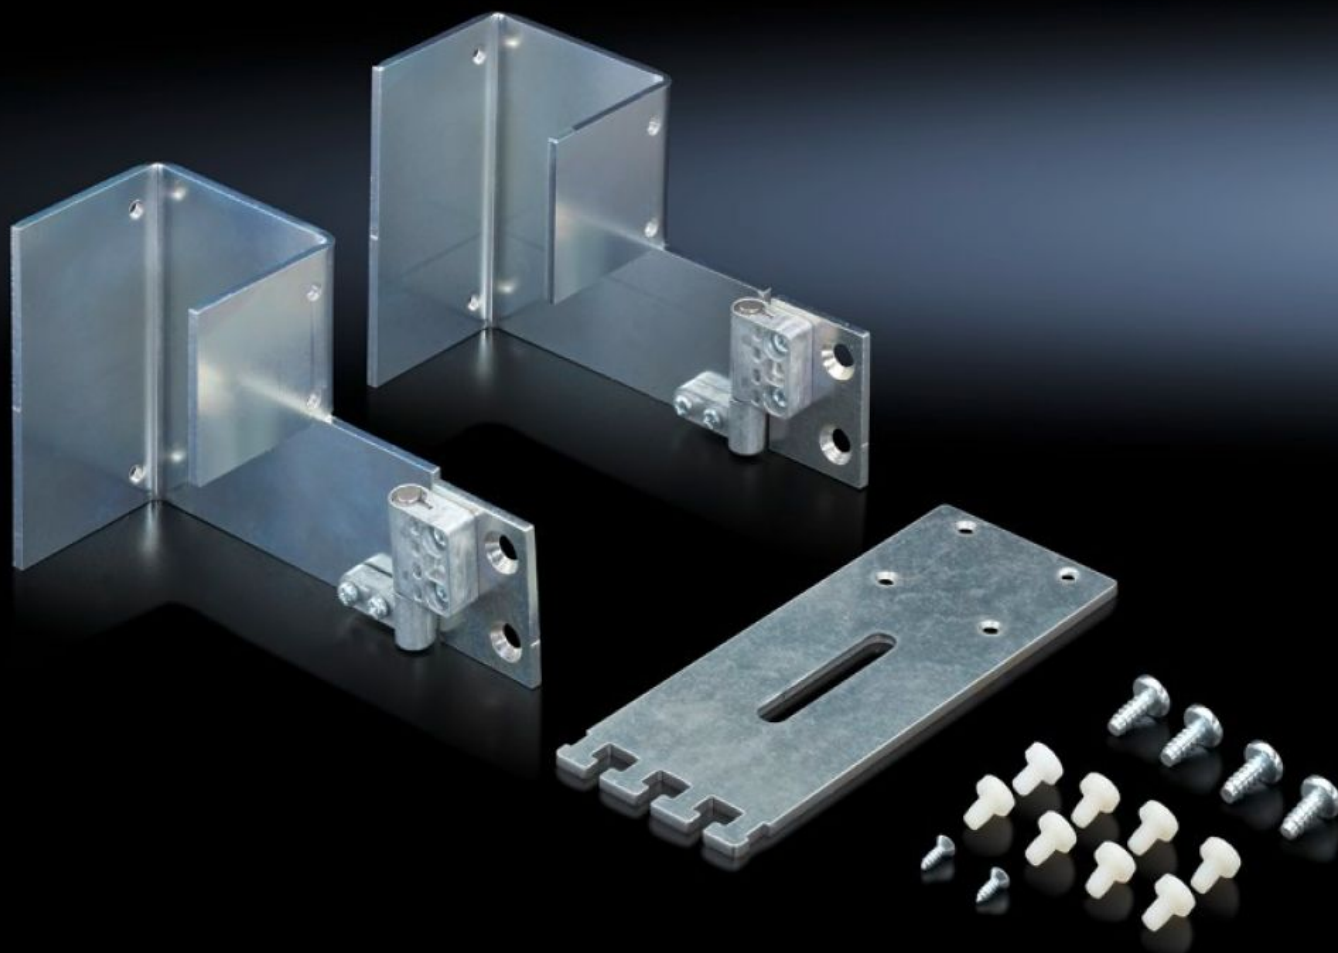

Rittal – The System.

Faster – better – everywhere.

DK 7856.023

Крепежный комплект

Состояние: 10.04.2026 (Источник: rittal.com/kz-ru)

ENCLOSURES

POWER DISTRIBUTION

CLIMATE CONTROL

IT INFRASTRUCTURE

SOFTWARE & SERVICES

FRIEDHELM LOH GROUP

DK 7856.023 - Крепежный комплект для токовых шин PSM

Для монтажа токовой шины PSM в сетевом шкафу.

Функции

Арт. №	DK 7856.023
Исполнение	с прокладкой кабеля
Описание продукта	Для монтажа токовой шины PSM в сетевом шкафу.
Материал	Листовая сталь, оцинкованная
Комплект поставки	2 монтажных уголка Вкл. крепежный материал Крепежный адаптер Крепежные фланцы
Возможности монтажа	подвижный, для свободного доступа к 19" плоскости
Подходит для	Тип корпуса: TS IT
Упаковка	1 шт.
Вес нетто	0,985 kg
Gross weight	1,169 kg
Код ТНВЭД	73269098
ETIM 9	EC000330
ECLASS 8.0	27189234
Описание продукта	DK крепежный комплект PSM, для крепления токовых шин PSM в сетевой шкаф, с прокладкой кабеля, жесткий монтаж, для TS IT