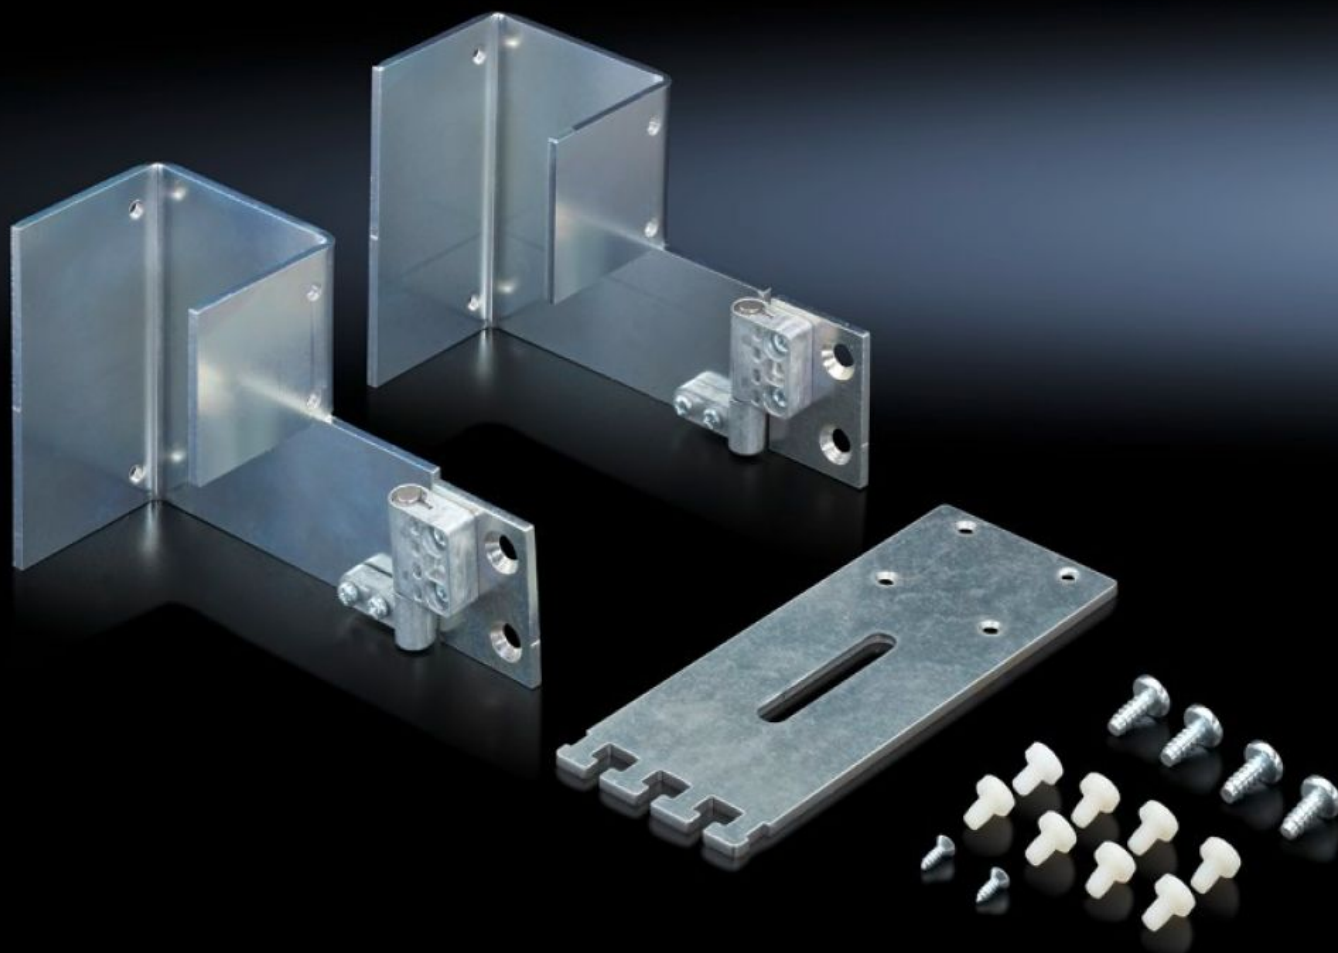

Rittal – The System.

Faster – better – everywhere.

DK 7856.023

Крепежный комплект

Состояние: 08.04.2026 (Источник: rittal.com/kz-ru)

ENCLOSURES

POWER DISTRIBUTION

CLIMATE CONTROL

IT INFRASTRUCTURE

SOFTWARE & SERVICES

FRIEDHELM LOH GROUP

DK 7856.023 - Крепежный комплект для токовых шин PSM

Для монтажа токовой шины PSM в сетевом шкафу.

Функции

Арт. №	DK 7856.023
Исполнение	с прокладкой кабеля
Описание продукта	Для монтажа токовой шины PSM в сетевом шкафу.
Материал	Листовая сталь, оцинкованная
Комплект поставки	2 монтажных уголка Вкл. крепежный материал Крепежный адаптер Крепежные фланцы
Возможности монтажа	подвижный, для свободного доступа к 19" плоскости
Подходит для	Тип корпуса: TS IT
Упаковка	1 шт.
Вес нетто	0,985 kg
Gross weight	1,169 kg
Код ТНВЭД	73269098
ETIM 9	EC000330
ECLASS 8.0	27189234
Описание продукта	DK крепежный комплект PSM, для крепления токовых шин PSM в сетевой шкаф, с прокладкой кабеля, жесткий монтаж, для TS IT