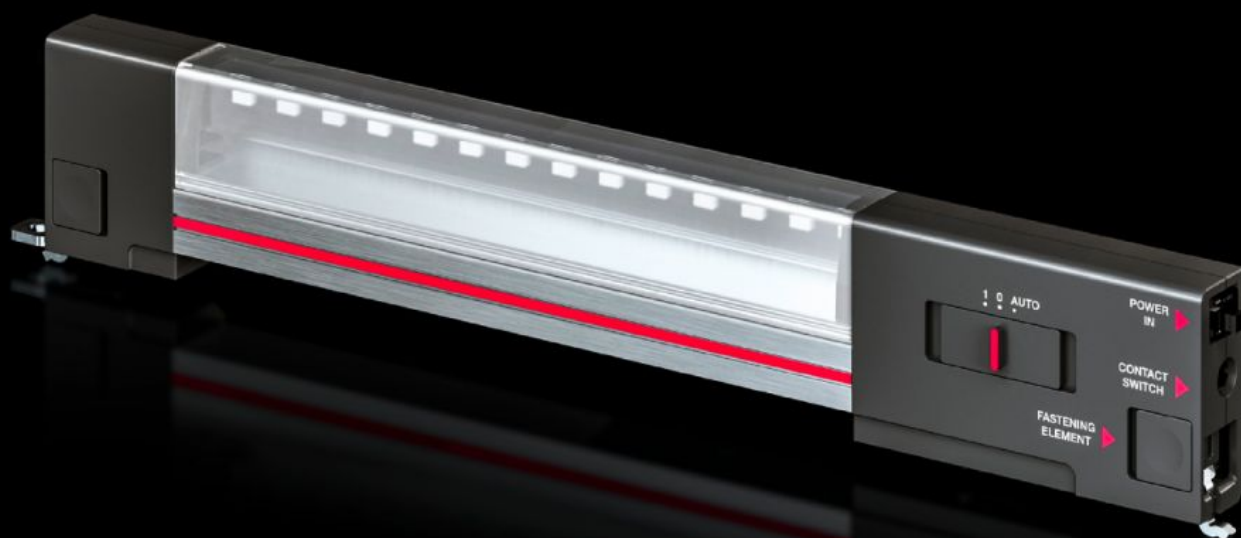

Rittal – The System.

Faster – better – everywhere.

DK 7859.000

ІТ-світильник на светодиодах

Состояние: 26.06.2026 (Источник: rittal.com/kz-ru)

ENCLOSURES

POWER DISTRIBUTION

CLIMATE CONTROL

IT INFRASTRUCTURE

SOFTWARE & SERVICES

FRIEDHELM LOH GROUP