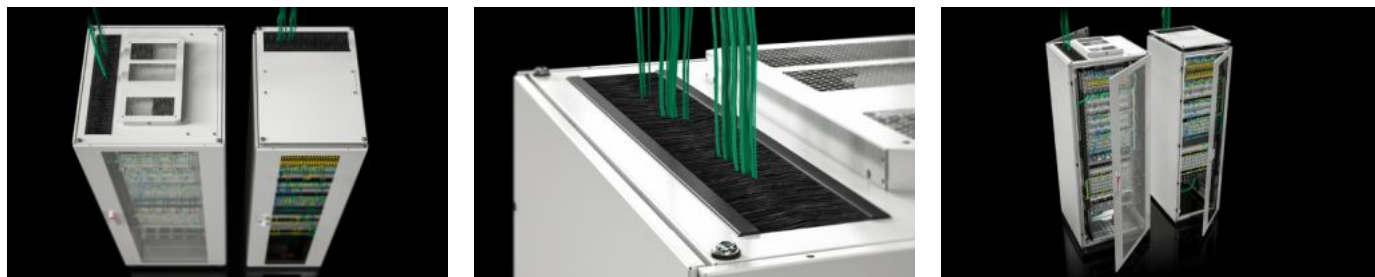

# TX 7888.616 - Сетевой шкаф TX CableNet C обзорной дверью

TX CableNet – новый уровень организации кабеля. Сетевой IT-шкаф с обзорной дверью, подготовлен для универсального монтажа.

## Функции

Арт. №	TX 7888.616
Исполнение	2nd generation С обзорной дверью С боковыми стенками С потолочной панелью
Преимущества	New roof plate concept: Optimised use of the entire enclosure volume with the enclosure cabling plus optional integration of a fan module Efficient frame concept for individual configuration Side panels, screw-fastened for rapid access 482.6 mm (19") mounting angles, front and rear, adjustable in the depth Обширное предложение комплектующих для индивидуального внутреннего монтажа
Материал	Крыша: листовая сталь 1,5 мм Каркас шкафа: листовая сталь 1,5 мм  Side panel: Sheet steel, 1.2 mm
Поверхность	Каркас шкафа: грунтовка Плоские детали: грунтовка, порошковое покрытие
General colour	RAL 7035
Цвет	RAL 7035