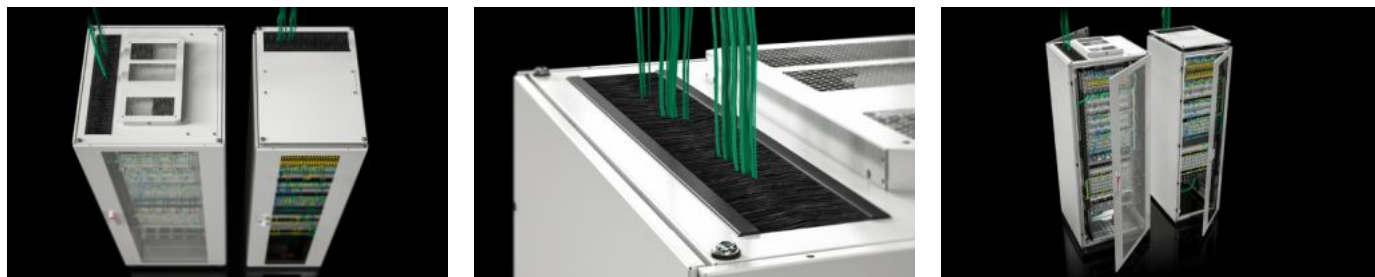

IT INFRASTRUCTURE

SOFTWARE & SERVICES

FRIEDHELM LOH GROUP

TX 7888.618 - Сетевой шкаф TX CableNet C обзорной дверью

TX CableNet – новый уровень организации кабеля. Сетевой IT-шкаф с обзорной дверью, подготовлен для универсального монтажа.

Функции

| | |
|----------------|-----------------------------------------------------------------------------------------------------------------------------------------------------------------------------------------------------------------------------------------------------------------------------------------------------------------------------------------------------------------------------------|
| Арт. № | TX 7888.618 |
| Исполнение | 2nd generation С обзорной дверью С боковыми стенками С потолочной панелью |
| Преимущества | New roof plate concept: Optimised use of the entire enclosure volume with the enclosure cabling plus optional integration of a fan module Efficient frame concept for individual configuration Side panels, screw-fastened for rapid access 482.6 mm (19") mounting angles, depth-variable Обширное предложение комплектующих для индивидуального внутреннего монтажа |
| Материал | Корпус: листовая сталь Door: Sheet steel, 1.2 mm Side panel: Sheet steel, 1.2 mm 482.6 mm (19") mounting angles: Sheet steel, 2 mm Side panel: Sheet steel, 1.2 mm |
| Поверхность | Каркас шкафа: грунтовка Плоские детали: грунтовка, порошковое покрытие |
| General colour | RAL 7035 |
| Цвет | RAL 7035 |