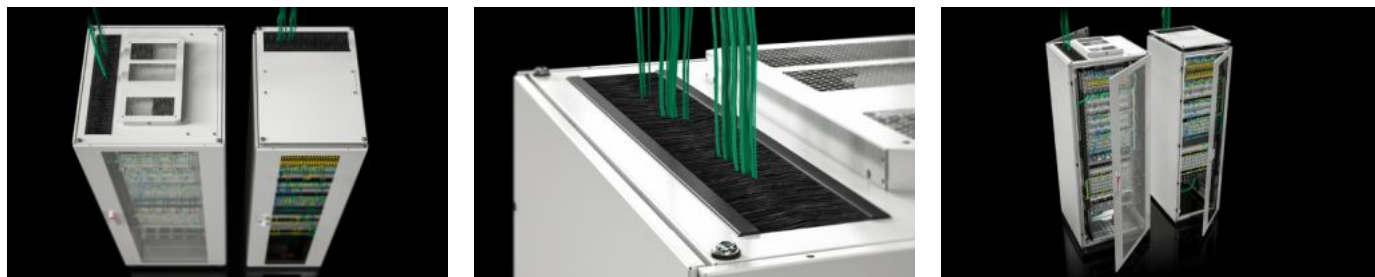

IT INFRASTRUCTURE

SOFTWARE & SERVICES

FRIEDHELM LOH GROUP

TX 7888.618 - Сетевой шкаф TX CableNet C обзорной дверью

TX CableNet – новый уровень организации кабеля. Сетевой IT-шкаф с обзорной дверью, подготовлен для универсального монтажа.

Функции

Арт. №	TX 7888.618
Исполнение	2nd generation С обзорной дверью С боковыми стенками С потолочной панелью
Преимущества	New roof plate concept: Optimised use of the entire enclosure volume with the enclosure cabling plus optional integration of a fan module Efficient frame concept for individual configuration Side panels, screw-fastened for rapid access 482.6 mm (19") mounting angles, depth-variable Обширное предложение комплектующих для индивидуального внутреннего монтажа
Материал	Корпус: листовая сталь Door: Sheet steel, 1.2 mm Side panel: Sheet steel, 1.2 mm 482.6 mm (19") mounting angles: Sheet steel, 2 mm Side panel: Sheet steel, 1.2 mm
Поверхность	Каркас шкафа: грунтовка Плоские детали: грунтовка, порошковое покрытие
General colour	RAL 7035
Цвет	RAL 7035