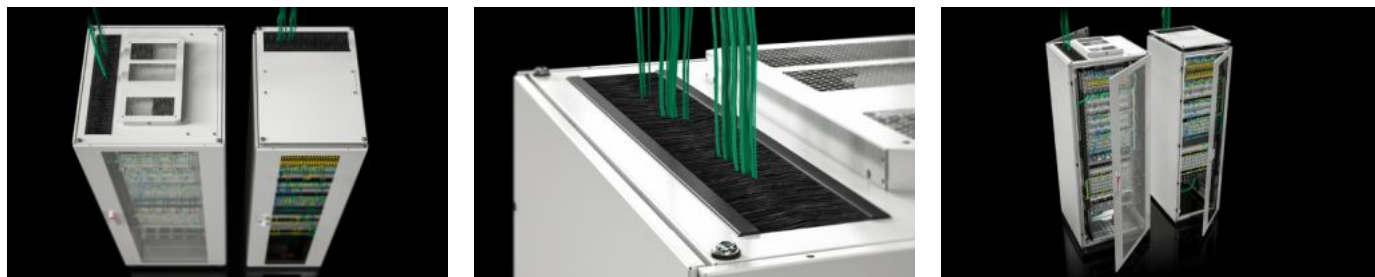

# TX 7888.626 - Сетевой шкаф TX CableNet C обзорной дверью

TX CableNet – новый уровень организации кабеля. Сетевой IT-шкаф с обзорной дверью, подготовлен для универсального монтажа.

## Функции

Арт. №	TX 7888.626
Исполнение	2nd generation С обзорной дверью С боковыми стенками С потолочной панелью
Преимущества	New roof plate concept: Optimised use of the entire enclosure volume with the enclosure cabling plus optional integration of a fan module Efficient frame concept for individual configuration Side panels, screw-fastened for rapid access 482.6 mm (19") mounting angles, depth-variable Обширное предложение комплектующих для индивидуального внутреннего монтажа
Материал	Корпус: листовая сталь Door: Sheet steel, 1.2 mm Side panel: Sheet steel, 1.2 mm 482.6 mm (19") mounting angles: Sheet steel, 2 mm Side panel: Sheet steel, 1.2 mm
Поверхность	Каркас шкафа: грунтовка Плоские детали: грунтовка, порошковое покрытие
General colour	RAL 7035
Цвет	RAL 7035