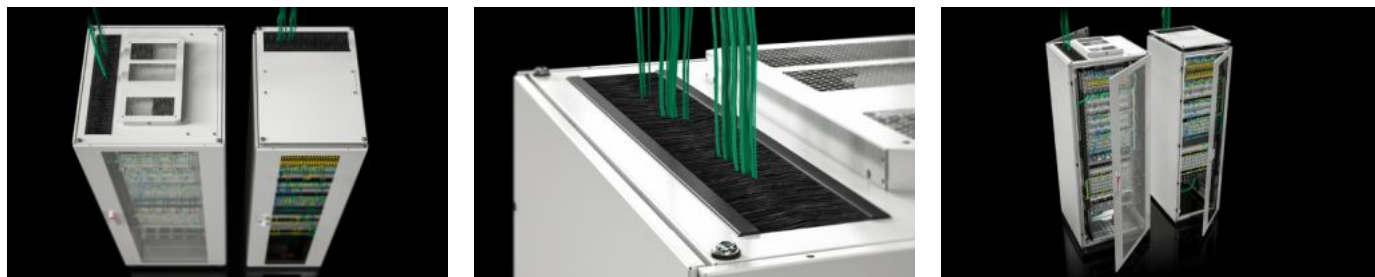

IT INFRASTRUCTURE

SOFTWARE & SERVICES

FRIEDHELM LOH GROUP

TX 7888.628 - Сетевой шкаф TX CableNet C обзорной дверью

TX CableNet – новый уровень организации кабеля. Сетевой IT-шкаф с обзорной дверью, подготовлен для универсального монтажа.

Функции

Арт. №	TX 7888.628
Исполнение	2nd generation С обзорной дверью С боковыми стенками С потолочной панелью
Преимущества	New roof plate concept: Optimised use of the entire enclosure volume with the enclosure cabling plus optional integration of a fan module Efficient frame concept for individual configuration Side panels, screw-fastened for rapid access 482.6 mm (19") mounting angles, depth-variable Обширное предложение комплектующих для индивидуального внутреннего монтажа
Материал	Корпус: листовая сталь Door: Sheet steel, 1.2 mm Side panel: Sheet steel, 1.2 mm 482.6 mm (19") mounting angles: Sheet steel, 2 mm Side panel: Sheet steel, 1.2 mm
Поверхность	Каркас шкафа: грунтовка Плоские детали: грунтовка, порошковое покрытие
General colour	RAL 7035
Цвет	RAL 7035