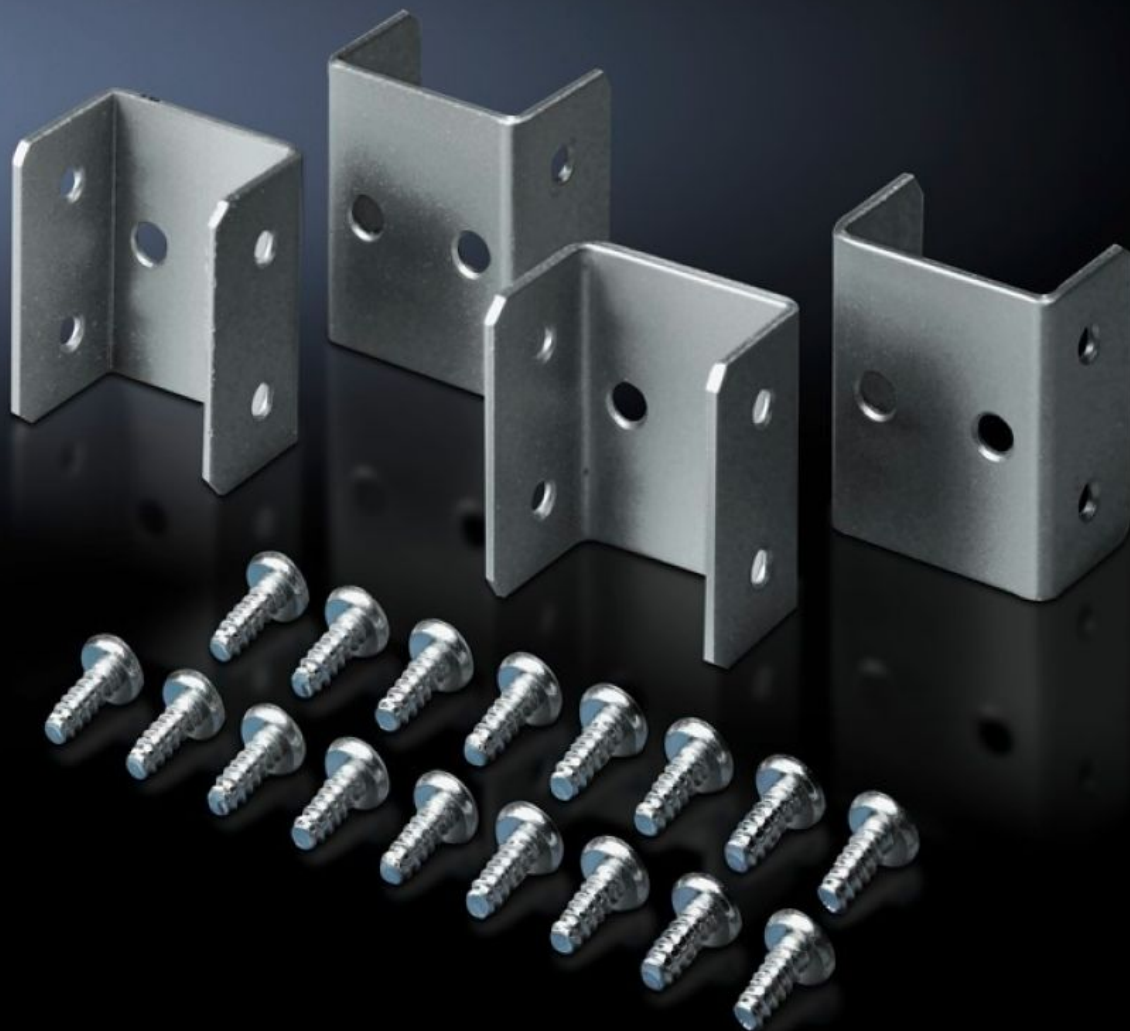

Rittal – The System.

Faster – better – everywhere.

TE 7888.640

Комплект для соединения

Состояние: 05.06.2026 (Источник: rittal.com/kz-ru)

ENCLOSURES

POWER DISTRIBUTION

CLIMATE CONTROL

IT INFRASTRUCTURE

SOFTWARE & SERVICES

FRIEDHELM LOH GROUP