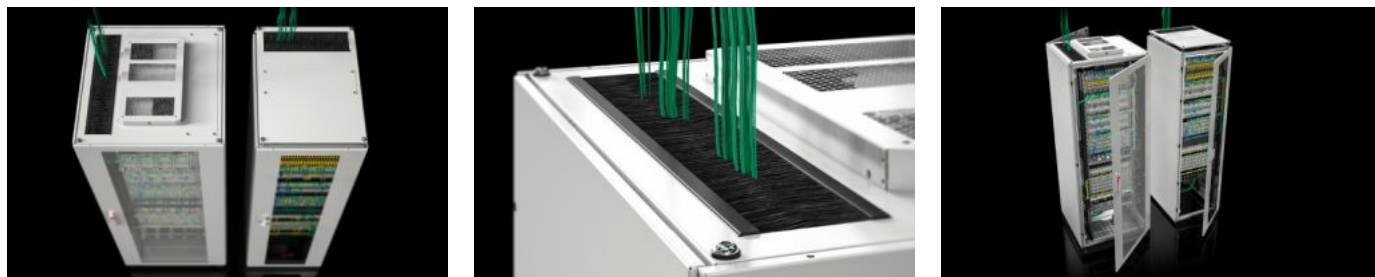

# TX 7888.818 - Сетевой шкаф TX CableNet C обзорной дверью

TX CableNet – новый уровень организации кабеля. Сетевой IT-шкаф с обзорной дверью, подготовлен для универсального монтажа.

## Функции

Арт. №	TX 7888.818
Исполнение	2nd generation С обзорной дверью С боковыми стенками С потолочной панелью
Преимущества	New roof plate concept: Optimised use of the entire enclosure volume with the enclosure cabling plus optional integration of a fan module Efficient frame concept for individual configuration Side panels, screw-fastened for rapid access 482.6 mm (19") mounting angles, variable in the width and depth, with possibility for asymmetrical interior installation Base/plinth system VX, vented, for simple cable entry via the base area or within a bayed suite, provides additional climate control support.
Материал	Корпус: листовая сталь Door: Sheet steel, 1.2 mm Side panel: Sheet steel, 1.2 mm 482.6 mm (19") mounting angles: Sheet steel, 2 mm Side panel: Sheet steel, 1.2 mm
Поверхность	Каркас шкафа: грунтовка Плоские детали: грунтовка, порошковое покрытие