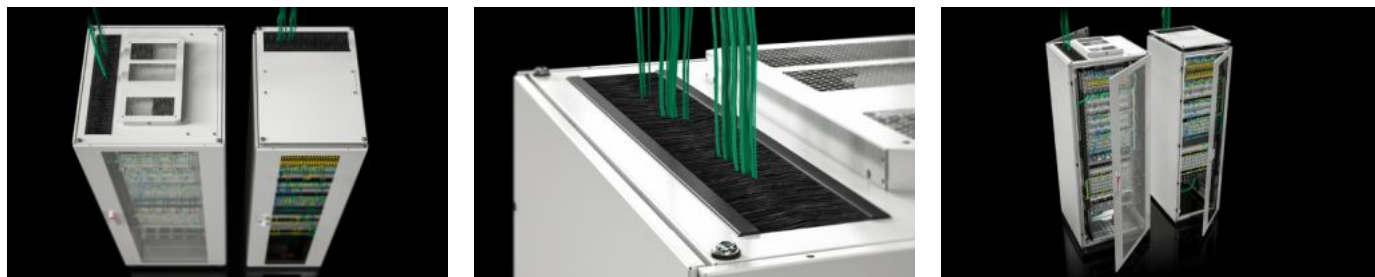

IT INFRASTRUCTURE

SOFTWARE & SERVICES

FRIEDHELM LOH GROUP

TX 7888.821 - Сетевой шкаф TX CableNet C обзорной дверью

TX CableNet – новый уровень организации кабеля. Сетевой IT-шкаф с обзорной дверью, подготовлен для универсального монтажа.

Функции

Арт. №	TX 7888.821
Исполнение	2nd generation С обзорной дверью С боковыми стенками С потолочной панелью
Преимущества	New roof plate concept: Optimised use of the entire enclosure volume with the enclosure cabling plus optional integration of a fan module Efficient frame concept for individual configuration Side panels, screw-fastened for rapid access 482.6 mm (19") mounting angles, front and rear, adjustable in the depth Обширное предложение комплектующих для индивидуального внутреннего монтажа
Материал	Корпус: листовая сталь Door: Sheet steel, 1.2 mm Side panel: Sheet steel, 1.2 mm 482.6 mm (19") mounting angles: Sheet steel, 2 mm Side panel: Sheet steel, 1.2 mm
Поверхность	Каркас шкафа: грунтовка Плоские детали: грунтовка, порошковое покрытие
General colour	RAL 7035