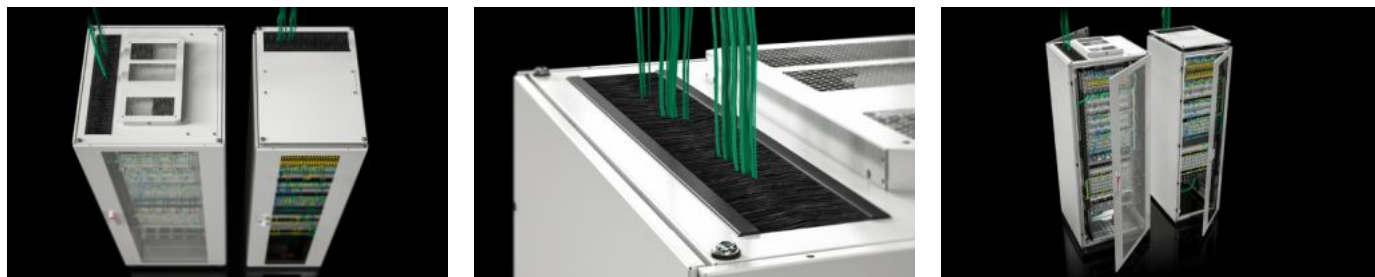

Функции

Арт. №	TX 7888.828
Исполнение	2nd generation С обзорной дверью С боковыми стенками С потолочной панелью
Преимущества	New roof plate concept: Optimised use of the entire enclosure volume with the enclosure cabling plus optional integration of a fan module Efficient frame concept for individual configuration Side panels, screw-fastened for rapid access Adjustable 482.6 mm (19") mounting angles front and rear, flexible in the depth and width for individual (including asymmetrical) interior installation. Обширное предложение комплектующих для индивидуального внутреннего монтажа
Материал	Корпус: листовая сталь Door: Sheet steel, 1.2 mm Side panel: Sheet steel, 1.2 mm 482.6 mm (19") mounting angles: Sheet steel, 2 mm Side panel: Sheet steel, 1.2 mm
Поверхность	Каркас шкафа: грунтовка Плоские детали: грунтовка, порошковое покрытие

Функции

General colour	RAL 7035
Цвет	RAL 7035
Комплект поставки	Enclosure with glazed front door and rear door Боковые стенки Screw-fastened roof plate with concealed cable entry on both sides across the entire enclosure depth plus a central, concealed cut-out for easy integration of a fan module.
Размер	Ширина: 800 мм Высота: 2.000 мм Глубина: 800 мм
Единиц высоты	42 U
Расстояние между плоскостями (в состоянии поставки)	445 мм
Исполнение	С боковыми стенками
Rear door design	Стальная дверь, одностворчатая закрытая
Front door design	Glazed door, one-piece с защитным стеклом 3 мм Угол открывания двери при соединении в при линейку макс. 105°
Нагрузочная способность	5000 N
Нагрузочная способность (статическая)	500 кг
Степень защиты IP согл. EN 60 529	IP 20
Указание	To install a fan module, brush strips for fitting to the cable shunting openings are necessary if these are being used, or if the covers have been removed. Brush strips to conceal the cable entry are available separately and may be conveniently ordered from our accessory range.
Основной материал	Листовая сталь
Упаковка	1 шт.
Вес нетто	116,5 kg