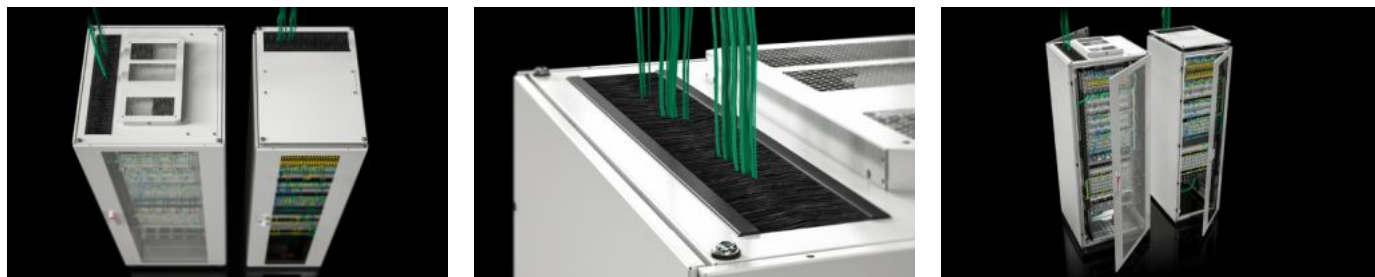

IT INFRASTRUCTURE

SOFTWARE & SERVICES

FRIEDHELM LOH GROUP

TX 7888.898 - Сетевой шкаф TX CableNet C обзорной дверью

TX CableNet – новый уровень организации кабеля. Сетевой IT-шкаф с обзорной дверью, подготовлен для универсального монтажа.

Функции

Арт. №	TX 7888.898
Исполнение	2nd generation смонтированные С обзорной дверью С боковыми стенками С потолочной панелью
Преимущества	New roof plate concept: When cabling, the depth is utilised in full, plus optional integration of a fan module Efficient frame concept for individual configuration 482.6 mm (19") mounting angles, front and rear, adjustable in the depth Side panels, screw-fastened for rapid access Base/plinth system VX, vented, for simple cable entry via the base area or within a bayed suite, provides additional climate control support. Обширное предложение комплектующих для индивидуального внутреннего монтажа
Материал	Корпус: листовая сталь Door: Sheet steel, 1.2 mm Side panel: Sheet steel, 1.2 mm 482.6 mm (19") mounting angles: Sheet steel, 2 mm Side panel: Sheet steel, 1.2 mm