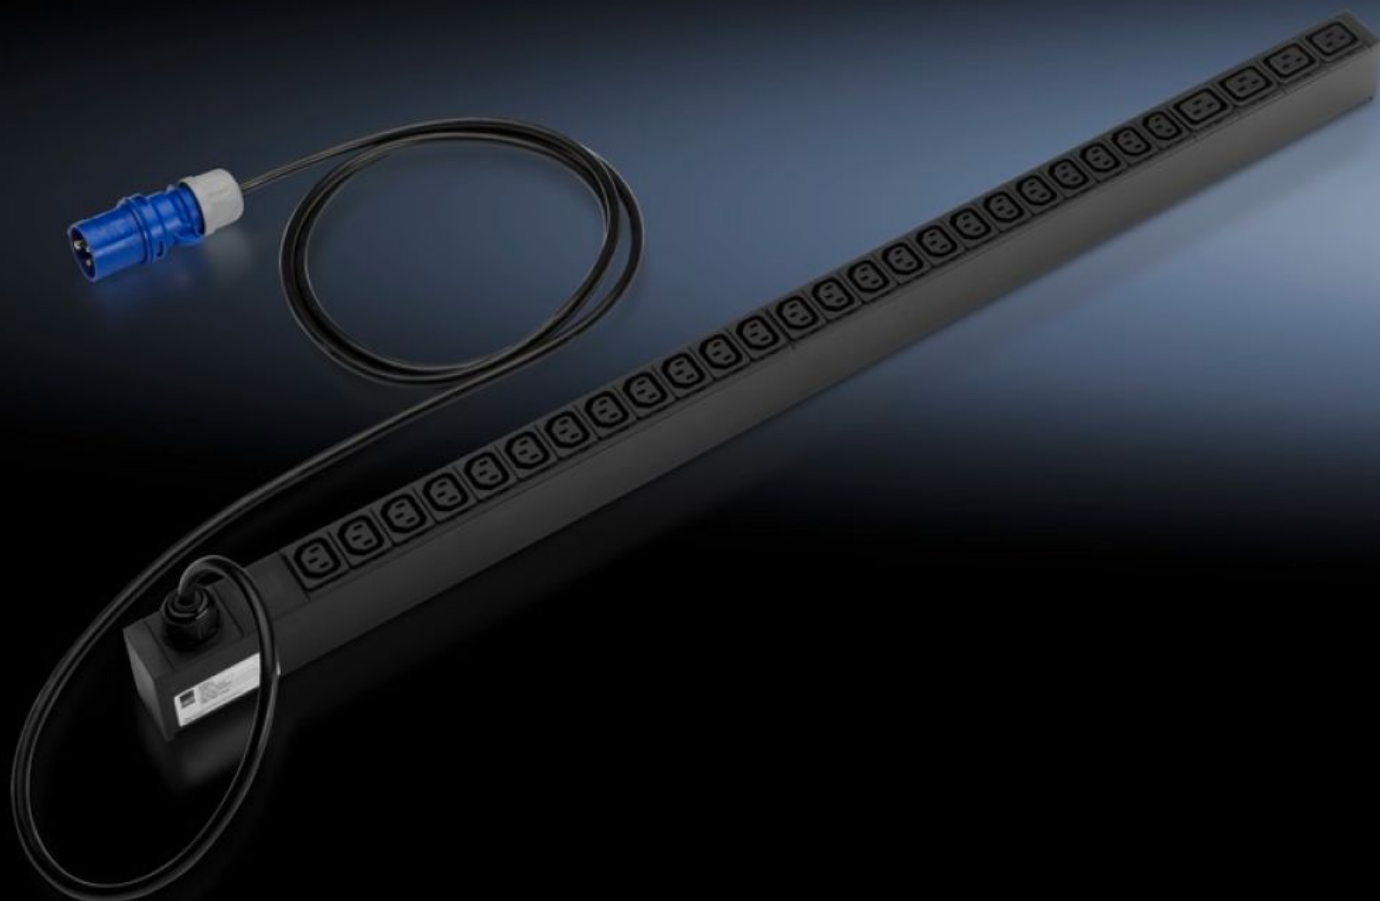

Rittal – The System.

Faster – better – everywhere.

DK 7955.110

PDU international, исполнение basic

Состояние: 08.06.2026 (Источник: rittal.com/kz-ru)

ENCLOSURES

POWER DISTRIBUTION

CLIMATE CONTROL

IT INFRASTRUCTURE

SOFTWARE & SERVICES

FRIEDHELM LOH GROUP

DK 7955.110 - PDU international, исполнение basic

Электрораспределение для IT-стоек в различных исполнениях. Вход со штекером CEE (16 A/32 A) и розетками C13 и C19. Распределяемая мощность от 3,7 кВт до 22 кВт.

Функции

Арт. №	DK 7955.110
Исполнение	PDU Basic
Описание продукта	Прочный и компактный базовый распределитель питания для IT-систем. Благодаря компактному PDU каждую IT-стойку легко оборудовать профессиональным электрораспределением. Монтаж в стойку TS IT даже не требует инструментов. Компактная конструкция обеспечивает простой монтаж.
Материал	Алюминий, анодированный
Размер	Ширина: 44 мм Глубина: 62 мм Длина: 970 мм
Кол-во розеток и тип	24 x C13 / 4 x C19
Розетки	24 x Розетка для маломощного оборудования C13 4 x Розетка для маломощного оборудования C19
Номинальный ток (макс.)	16 А
Ввод питания	Кол-во: 1 Кол-во фаз на ввод питания: 1~
Длина кабеля подключения	3 м
Тип подключения (электрического)	CEE
Директивы	Директива по ЭМС 2014/30/EU Директива по низковольтному оборудованию 2014/35/EU
Стандарты	EN 60950-1
Диапазон рабочих температур	0 °C...45 °C
Влажность воздуха (без конденсата)	10...95 %