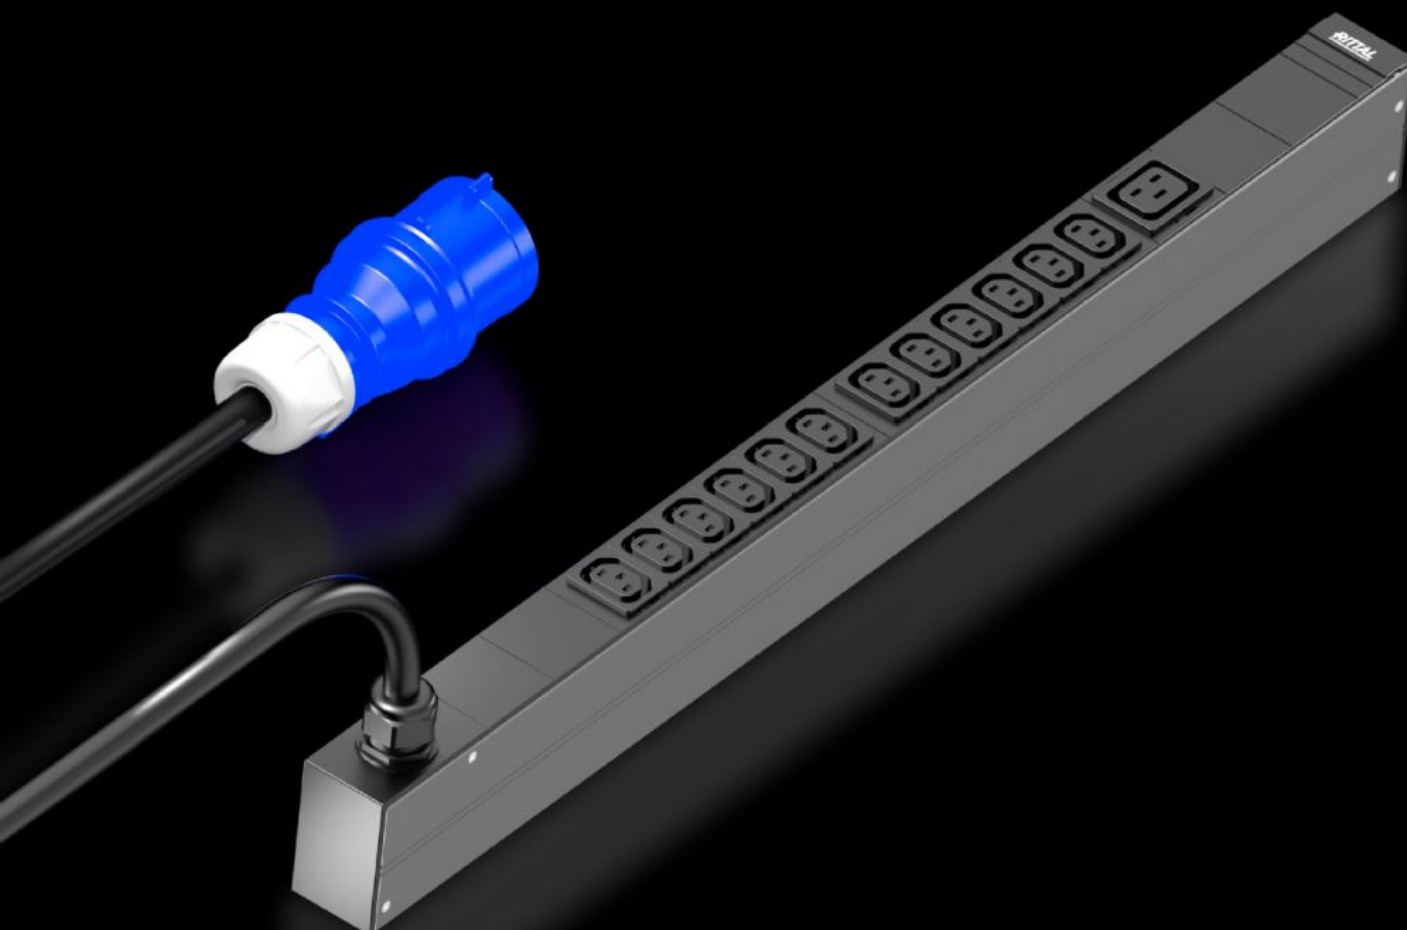

Rittal – The System.

Faster – better – everywhere.

DK 7979.110 PDU basic

Состояние: 11.04.2026 (Источник: rittal.com/kz-ru)

ENCLOSURES

POWER DISTRIBUTION

CLIMATE CONTROL

IT INFRASTRUCTURE

SOFTWARE & SERVICES

FRIEDHELM LOH GROUP